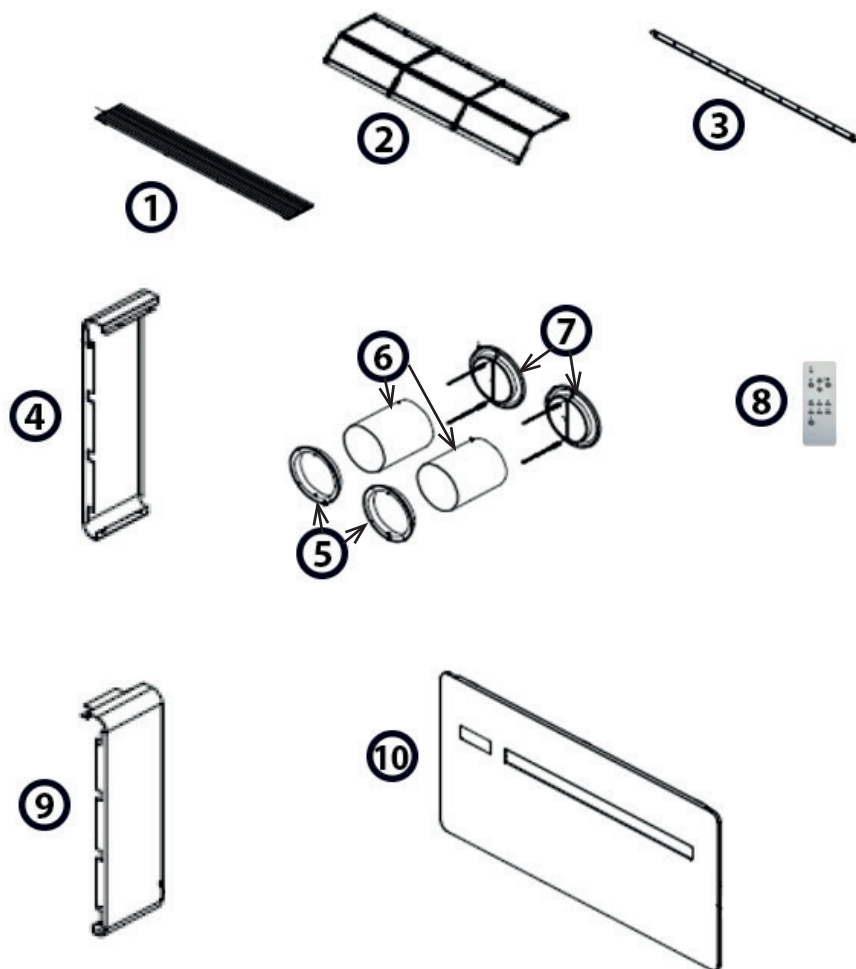

VUE ÉCLATÉE POUR KLIMEA 15HP

Numéro	Désignation	Référence
1	Grille supérieure d'entrée d'air	RN900005A299
2	Filtre à poussière	RN591816A
3	Support	RN210232B
4	Façade latérale gauche	RN212157A299
5	Bride murale	RN300052A
6	Feuilles PVC pour trou de perçage 50x70	RN270032B
7	Clapets extérieurs amovibles	RN900295A
8	Télécommande	RN560009A
9	Façade latérale droite	RN212156A299
10	Façade avant	RN900041A299