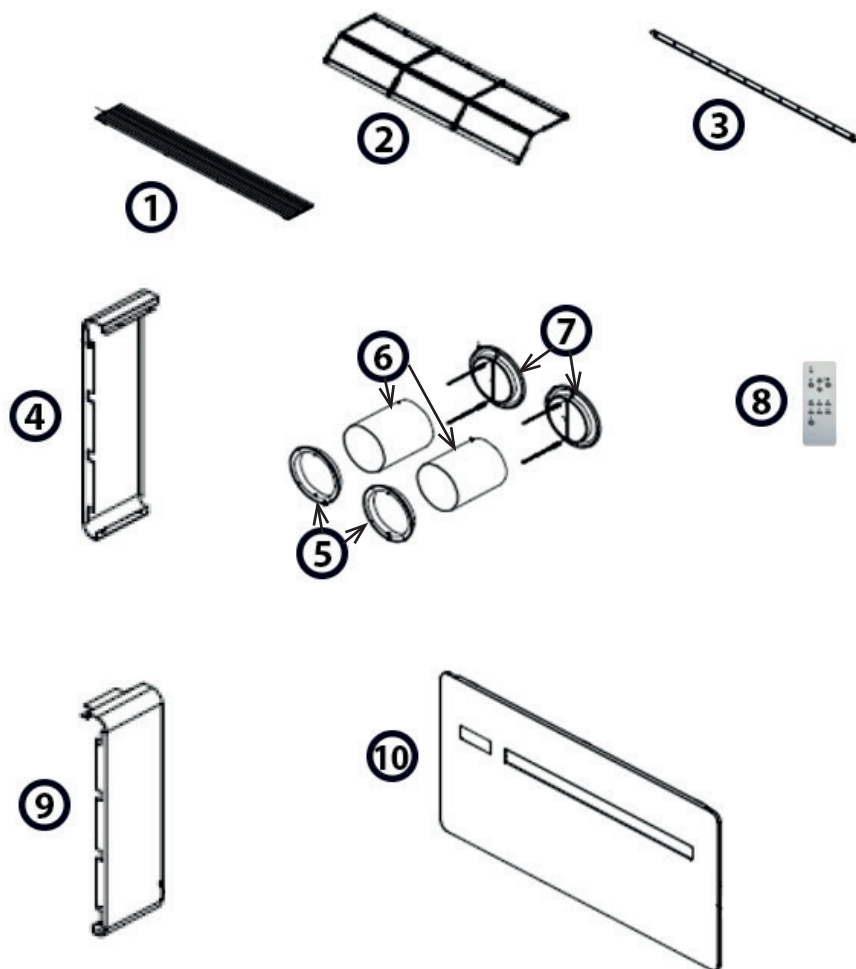

VUE ÉCLATÉE POUR KLIMEA 9HP

Numéro	Désignation	Référence
1	Grille supérieure d'entrée d'air	RN283196A299
2	Filtre à poussière	RN580003A
3	Support	RN218854A
4	Façade latérale gauche	RN212157A299
5	Bride murale	RN283047B
6	Feuilles PVC pour trou de perçage 50x70	RN270032B
7	Clapets extérieurs amovibles	RN599918C
8	Télécommande	RN560009A
9	Façade latérale droite	RN212156A299
10	Façade avant	RN283197A299