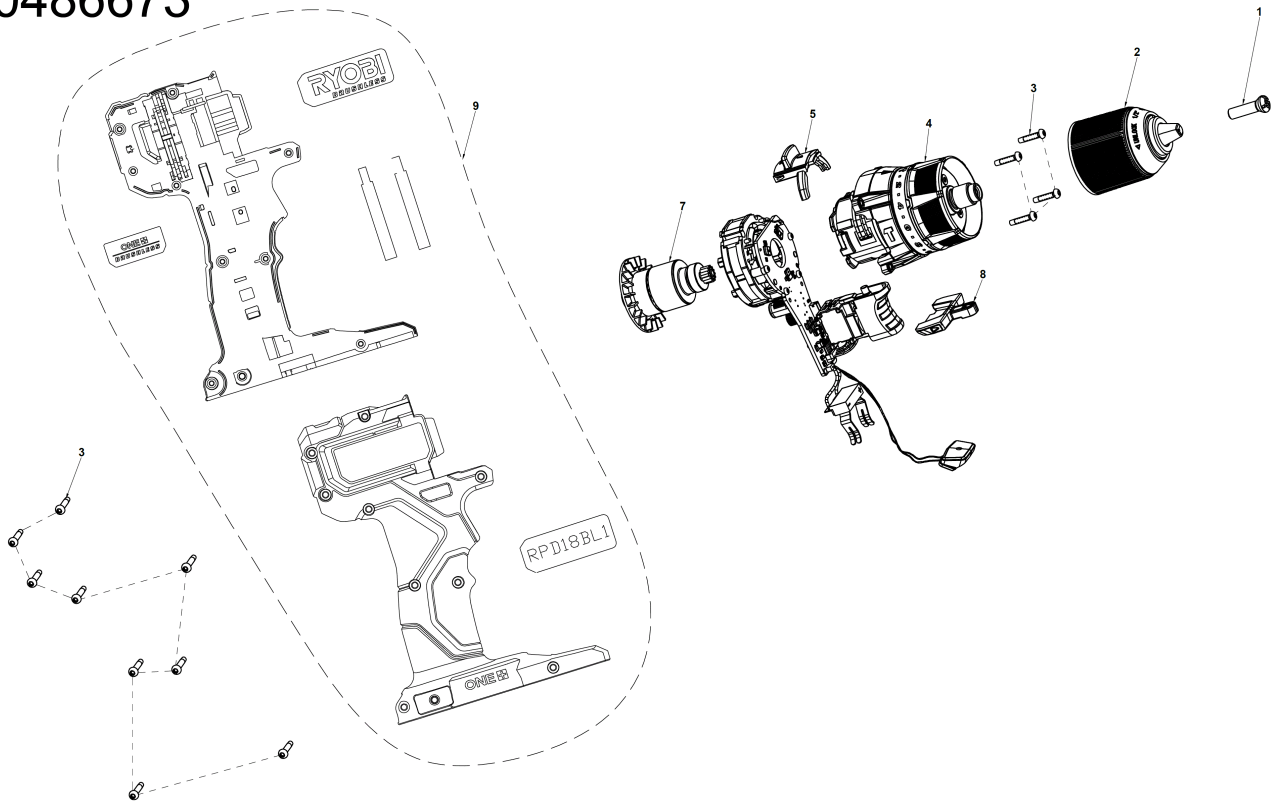

RPD18BL1-0 PERCEUSE PERCU BL 18V

5133006237 - RPD18BL1-0 - 4000486673

RYOBI

4000486673

Position	Quantité	Désignation	Référence	EAN
1001	1	VIS	5131033455	4002395172115
1002	1	MANDRIN	5131043723	4058546350833
1003	13	VIS	5131043412	4058546266264
1004	1	ROUE	5131043946	4058546378820
1005	1	BOUTON INVERSEUR	5131043947	4058546378837
1007	1	ROTOR	5131043726	4058546350864
1008	1	BOUTON INVERSEUR	5131043949	4058546378851
1009	1	CARTER	5131047607	4058546502430