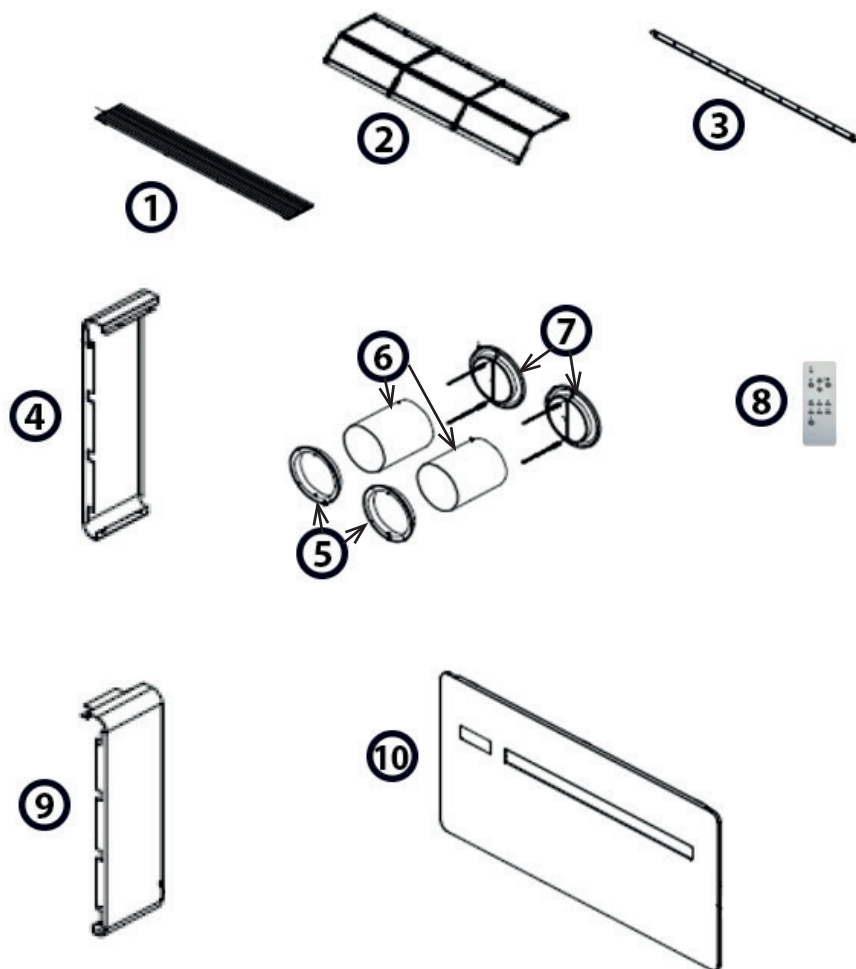

VUE ÉCLATÉE POUR KLIMEA 12HP ELEC

Numéro	Désignation	Référence
1	Grille supérieure d'entrée d'air	RN900005A299
2	Filtre à poussière	RN591816A
3	Support	RN210232B
4	Façade latérale gauche	RN212157A299
5	Bride murale	RN283047B
6	Feuilles PVC pour trou de perçage 50x70	RN270032B
7	Clapets extérieurs amovibles	RN599918C
8	Télécommande	RN560009A
9	Façade latérale droite	RN212156A299
10	Façade avant	RN900041A299