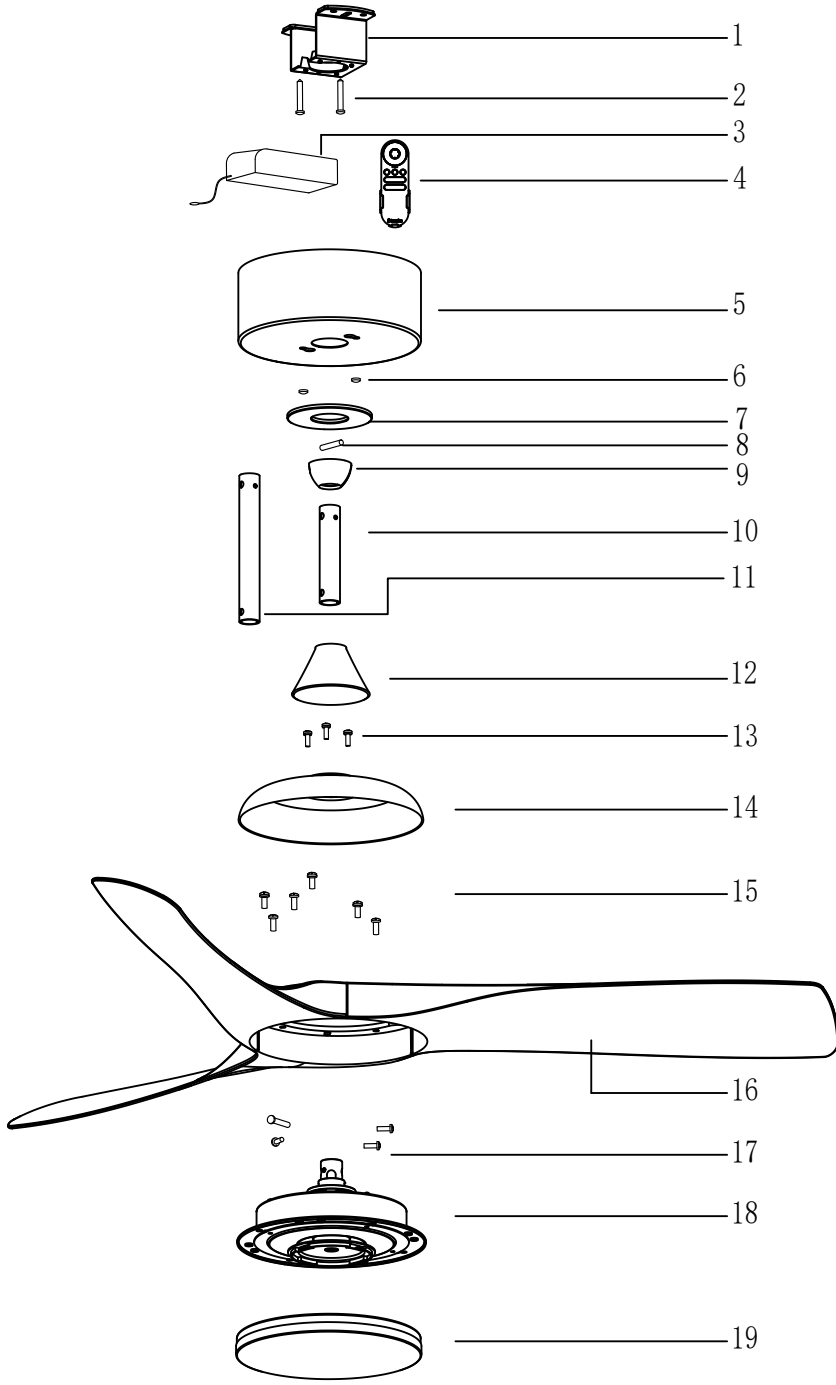

SERIAL NUMBER	NAME OF MATERIAL	NUMBER
1	Mounting bracket(metal)	1
2	Screw M5*50	2
3	Receiver	1
4	Remote controller	1
5	Canopy(metal)	1
6	Magnet	2
7	Decorative cover(metal)	1
8	BOLT(metal)	1
9	Hanging ball(metal)	1
10	Downrob 125mm(metal)	1
11	Downrob 250mm(metal)	1
12	Connecting small cover(metal)	1
13	Screw M5*8	3
14	Upper housing(metal)	1
15	Screw 1/4-20	6
16	Blade(ABS)	4
17	Screw M5*10	4
18	Motor	1
19	Frameless side LED	1
20		

TX-44DL01-V4 ARUBA PLUS

产品名称 ITEM	吊扇	产品型号 TYPE	ARUBA PLUS	图号 DWG. NO.	TX%%
零件名称 LTEM	爆炸图	材料 MATERIALS	%%	物料编码 MATE. NO.	
绘图 DRAW	卢俊安	绘制日期 DATE	2024/5/29	用量 QUANTITY	1
设计 DESIGNER		单位 UNIT	mm	比例 SCALE	1:1
审核 CHECK		视图 VIEW			
标记 REV.	修改内容 MODIFICATION	修改人 BY	修改日期 DATE	江门市蓬江区德信电器有限公司 Techxin Electric Appliance Manufacture Co., Ltd	