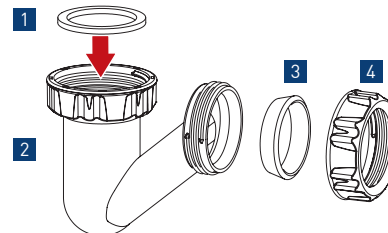

SIPHON BIDET -V- DIAM. 32

Réf. : 618000 001 11

Ean : 3364549281229

Finition : Blanc

Vidéo, notice,
réparabilité...

Outillage nécessaire

Sans outils

Montage

A/

B/

Faire un test en eau
pour vérifier l'étanchéité. 

Pièces détachées

N°	Description	Code pièce
1	Joint plat caoutchouc 1"1/4	014100 005 01
2	Corps de siphon + écrou	63330005*
3	Joint conique/ tube diam. 32	015200 005 01
4	Écrou plastique 1"1/4 (32 x 42)	012400 001 01