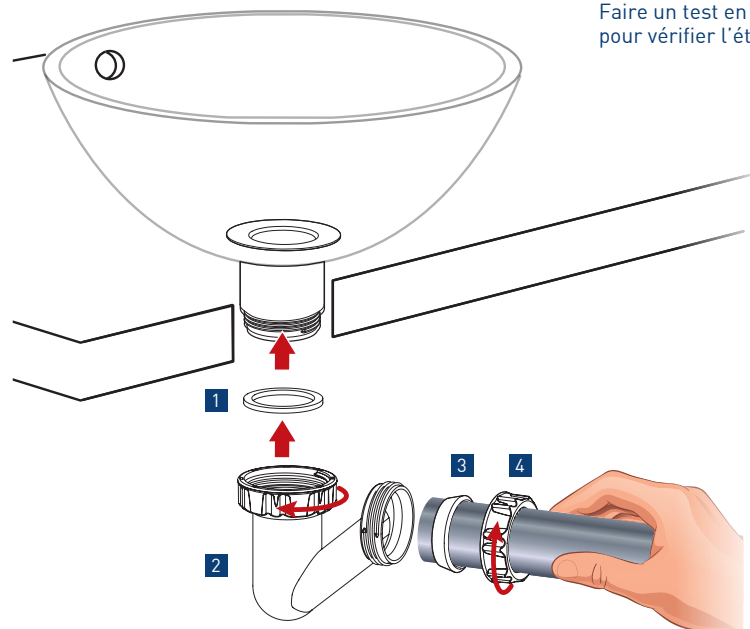

SIPHON BIDET -V- DIAM. 32

Réf. : 618000 001 11

Ean : 3364549281229

Finition : Blanc

Vidéo, notice,
réparabilité...

Outillage nécessaire

Sans outils

Montage

A/

B/

Faire un test en eau
pour vérifier l'étanchéité. 

Pièces détachées

N°	Description	Code pièce
1	Joint plat caoutchouc 1"1/4	014100 005 01
2	Corps de siphon + écrou	63330005*
3	Joint conique/ tube diam. 32	015200 005 01
4	Écrou plastique 1"1/4 (32 x 42)	012400 001 01