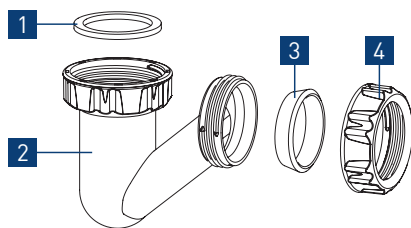

SIPHON BIDET -V- DIAM. 32

Réf. : 618000 001 11

Ean : 3364549281229

Finition : Blanc

Vidéo, notice,
réparabilité...

Outillage nécessaire

Sans outils

Montage

A/

B/

Faire un test en eau
pour vérifier l'étanchéité. 

Pièces détachées

N°	Description	Code pièce
1	Joint plat caoutchouc 1"1/4	014100 005 01
2	Corps de siphon + écrou	63330005*
3	Joint conique/ tube diam. 32	015200 005 01
4	Écrou plastique 1"1/4 (32 x 42)	012400 001 01