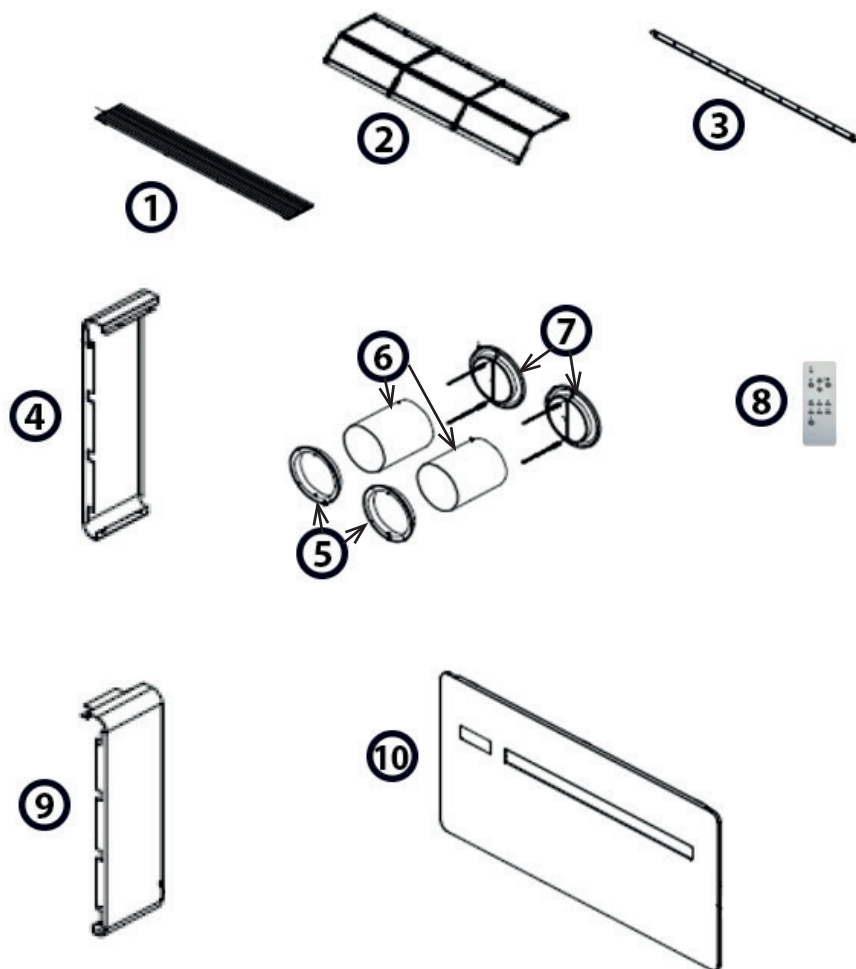

VUE ÉCLATÉE POUR KLIMEA 12HP

Numéro	Désignation	Référence
1	Grille supérieure d'entrée d'air	RN900005A299
2	Filtre à poussière	RN591816A
3	Support	RN210232B
4	Façade latérale gauche	RN212157A299
5	Bride murale	RN283047B
6	Feuilles PVC pour trou de perçage 50x70	RN270032B
7	Clapets extérieurs amovibles	RN599918C
8	Télécommande	RN560009A
9	Façade latérale droite	RN212156A299
10	Façade avant	RN900041A299