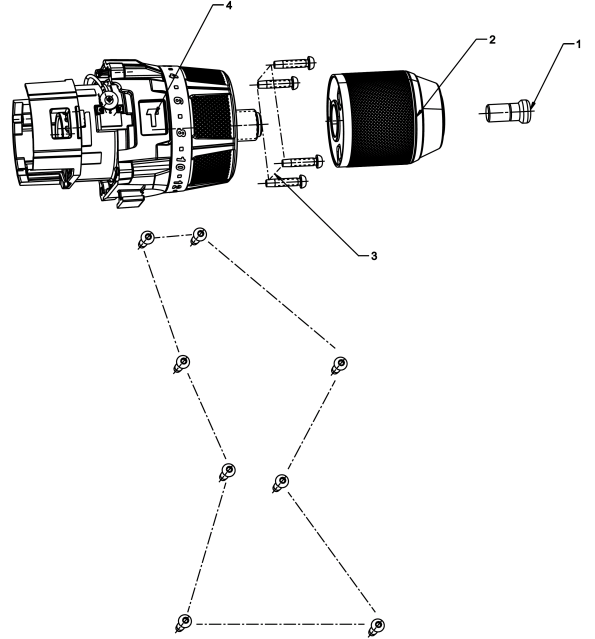

# RPD18X1-0 PERCEUSE PERCU 18V HP

5133006610 - RPD18X1-0 - 4000504446

# RYOBI

4000504446

Position	Quantity	Description	Part number	EAN
1001 1	1	VIS	5131045028	4058546399498
1002 2	1	MANDRIN	5131049156	4058546605599
1003 3	12	VIS	5131049157	4058546605605
1004 4	1	CARTER D"ENGRENAGE	5131049158	4058546605612
1005 5	1	BOUTON INVERSEUR	5131049159	4058546605629
1006 6	1	DC-MOTEUR	5131049160	4058546605636
1007 7	1	BOUTON	5131045031	4058546399528
1008 8	1	CARTER	5131049161	4058546605643
1009 9	1	POIGNEE AUXILIAIRE	5131049162	4058546605650