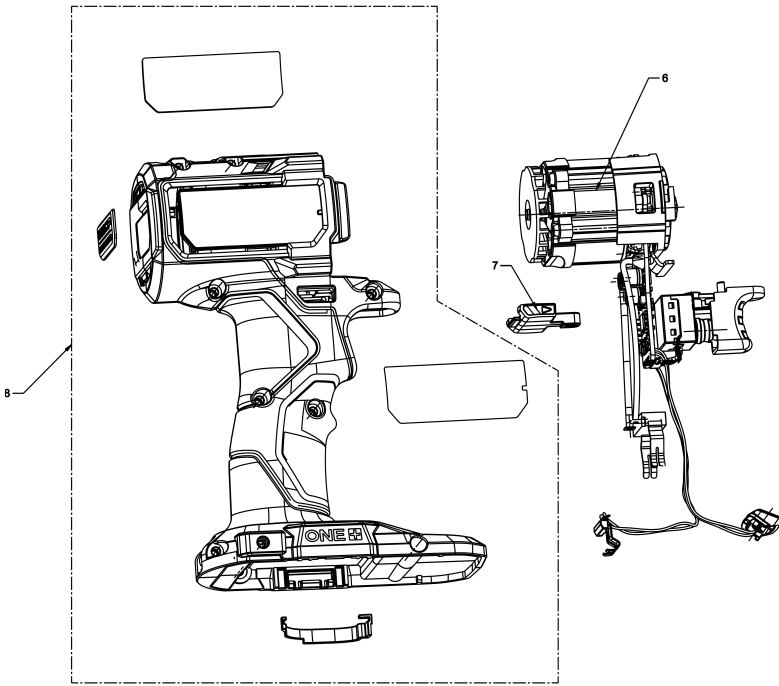

# RPD18X1-0 PERCEUSE PERCU 18V HP

5133006610 - RPD18X1-0 - 4000504446

# RYOBI

4000504446

Position	Quantity	Description	Part number	EAN
1001 1	1	VIS	5131045028	4058546399498
1002 2	1	MANDRIN	5131049156	4058546605599
1003 3	12	VIS	5131049157	4058546605605
1004 4	1	CARTER D"ENGRENAGE	5131049158	4058546605612
1005 5	1	BOUTON INVERSEUR	5131049159	4058546605629
1006 6	1	DC-MOTEUR	5131049160	4058546605636
1007 7	1	BOUTON	5131045031	4058546399528
1008 8	1	CARTER	5131049161	4058546605643
1009 9	1	POIGNEE AUXILIAIRE	5131049162	4058546605650