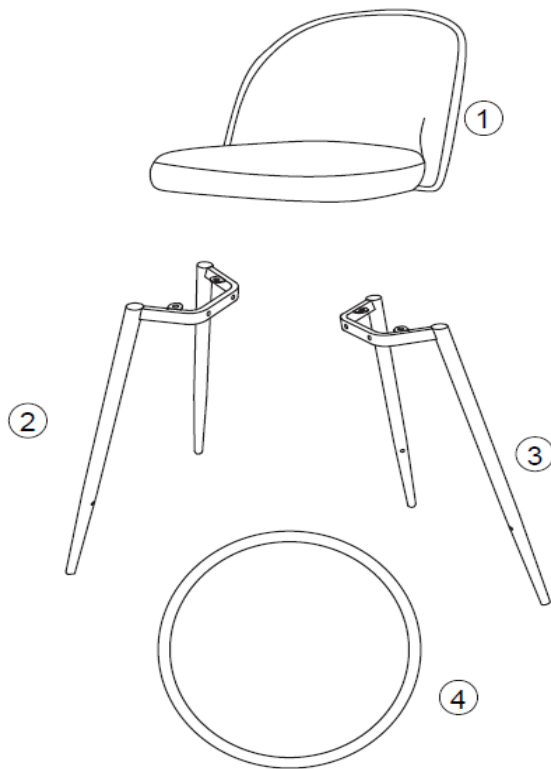

Lot de 2 tabourets HOUNDI coloris noir

VUE ECLATEE
Page 1/1

Ref. LEROY MERLIN

92465817

ean

3397700141230

Ref. CBA MEUBLES

14123

DETAILS

N° PIECE	QTE	designation	REF POUR COMMANDE
1	1	ASSISE	14123REP1
2	1	PIED GAUCHE	14123REP2
3	1	PIED DROIT	14123REP3
4	1	REPOSE PIED	14123REP4
A	4	VIS 6X20mm	14123REPA
B	6	VIS 6X25mm	14123REPB
C	4	RONDELLE	14123REPC
D	1	CLE	14123REPD