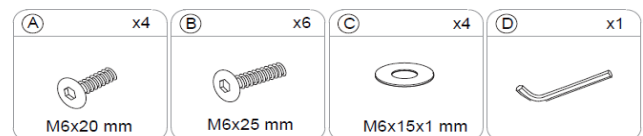

Lot de 2 tabourets HOUNDI coloris noir

VUE ECLATEE
Page 1/1

Ref. LEROY MERLIN

92465817

ean

3397700141230

Ref. CBA MEUBLES

14123

DETAILS

N° PIECE	QTE	designation	REF POUR COMMANDE
1	1	ASSISE	14123REP1
2	1	PIED GAUCHE	14123REP2
3	1	PIED DROIT	14123REP3
4	1	REPOSE PIED	14123REP4
A	4	VIS 6X20mm	14123REPA
B	6	VIS 6X25mm	14123REPB
C	4	RONDELLE	14123REPC
D	1	CLE	14123REPD