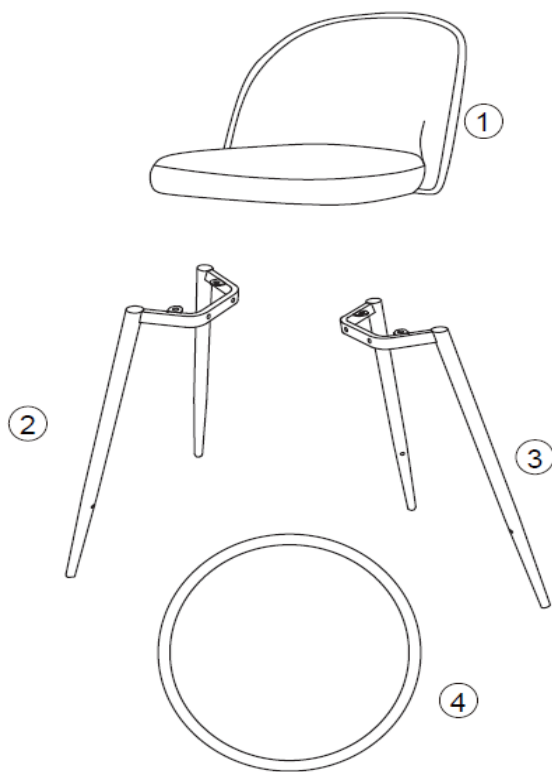

VUE ECLATEE Page 1/1	Lot de 2 tabourets HOUNDI coloris bleu turquoise		
	Ref. LEROY MERLIN	92465819	
	ean	3397700141247	
	Ref. CBA MEUBLES	14124	

DETAILS

N° PIECE	QTE	designation	REF POUR COMMANDE
1	1	ASSISE	14124REP1
2	1	PIED GAUCHE	14124REP2
3	1	PIED DROIT	14124REP3
4	1	REPOSE PIED	14124REP4
A	4	VIS 6X20mm	14124REPA
B	6	VIS 6X25mm	14124REPB
C	4	RONDELLE	14124REPC
D	1	CLE	14124REPD