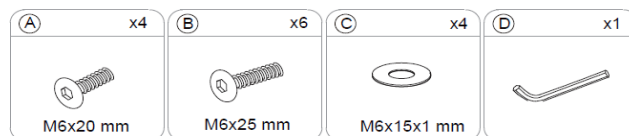

VUE ECLATEE Page 1/1	Lot de 2 tabourets HOUNDI coloris bleu turquoise		
	Ref. LEROY MERLIN	92465819	
	ean	3397700141247	
	Ref. CBA MEUBLES	14124	

DETAILS

N° PIECE	QTE	designation	REF POUR COMMANDE
1	1	ASSISE	14124REP1
2	1	PIED GAUCHE	14124REP2
3	1	PIED DROIT	14124REP3
4	1	REPOSE PIED	14124REP4
A	4	VIS 6X20mm	14124REPA
B	6	VIS 6X25mm	14124REPB
C	4	RONDELLE	14124REPC
D	1	CLE	14124REPD