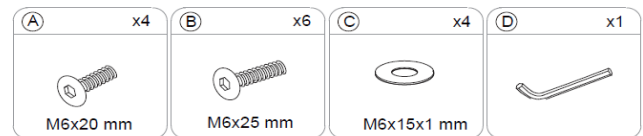

Lot de 2 tabourets HOUNDI coloris gris

VUE ECLATEE
Page 1/1

Ref. LEROY MERLIN

92465820

ean

3397700141254

Ref. CBA MEUBLES

14125

DETAILS

N° PIECE	QTE	designation	REF POUR COMMANDE
1	1	ASSISE	14125REP1
2	1	PIED GAUCHE	14125REP2
3	1	PIED DROIT	14125REP3
4	1	REPOSE PIED	14125REP4
A	4	VIS 6X20mm	14125REPA
B	6	VIS 6X25mm	14125REPB
C	4	RONDELLE	14125REPC
D	1	CLE	14125REPD