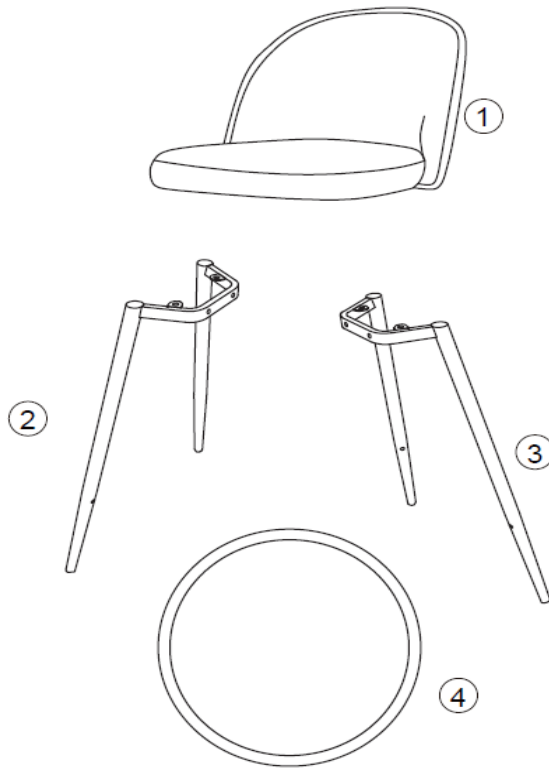

Lot de 2 tabourets HOUNDI coloris gris

VUE ECLATEE
Page 1/1

Ref. LEROY MERLIN

92465820

ean

3397700141254

Ref. CBA MEUBLES

14125

DETAILS

N° PIECE	QTE	designation	REF POUR COMMANDE
1	1	ASSISE	14125REP1
2	1	PIED GAUCHE	14125REP2
3	1	PIED DROIT	14125REP3
4	1	REPOSE PIED	14125REP4
A	4	VIS 6X20mm	14125REPA
B	6	VIS 6X25mm	14125REPB
C	4	RONDELLE	14125REPC
D	1	CLE	14125REPD