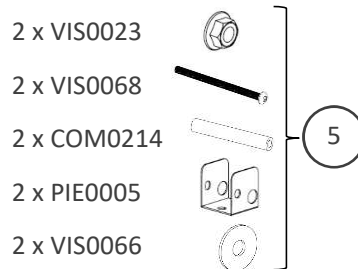

Pièces incluses

Supplied parts / Meegeleverde onderdelen :

N° Repère	Réf. Pièce	Description	Qté
1	1388001A	Plateau supérieur Upper tray / Bovenblad	1
2	1388003A	Pieds courts Short legs / Korte poten	2
3	COM0178	Roue Ø180 Wheel Ø180 / Wiel Ø180	2
4	COM0195	Enjoliveur / Wheel Cover / Wiel deksel	2
5	POC0021	Pochette Axe de Roue / Wheel Axle Pocket / Wielas pocket	1
6	13 72 002 A	Plateau inférieur Lower tray / Onderblad	1
7	13 71 002 A	Pieds longs Long legs / Lange poten	2

POC0021