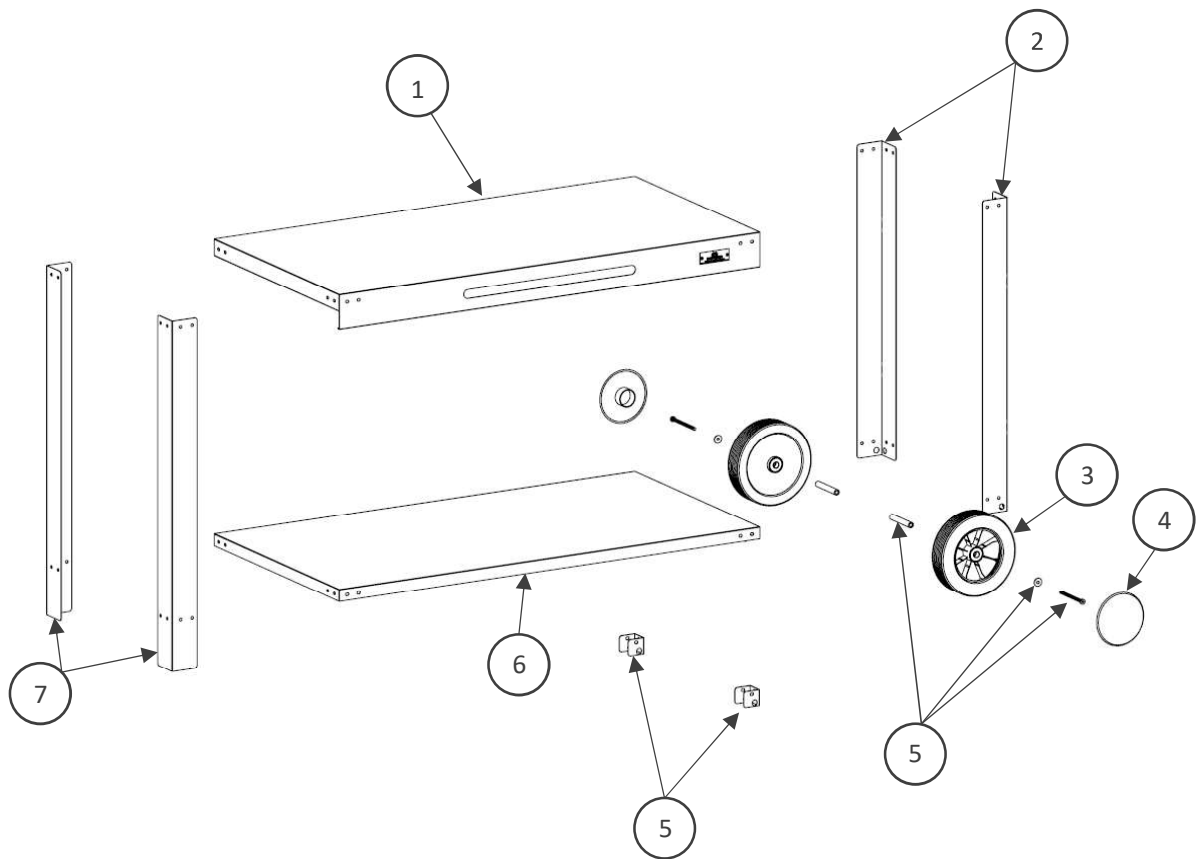

# Pièces incluses

Supplied parts / Meegeleverde onderdelen :

# Pièces incluses

Supplied parts / Meegeleverde onderdelen :

N° Repère	Réf. Pièce	Description	Qté
1	1388001A	Plateau supérieur Upper tray / Bovenblad	1
2	1388003A	Pieds courts Short legs / Korte poten	2
3	COM0178	Roue Ø180 Wheel Ø180 / Wiel Ø180	2
4	COM0195	Enjoliveur / Wheel Cover / Wiel deksel	2
5	POC0021	Pochette Axe de Roue / Wheel Axle Pocket / Wielas pocket	1
6	13 72 002 A	Plateau inférieur Lower tray / Onderblad	1
7	13 71 002 A	Pieds longs Long legs / Lange poten	2