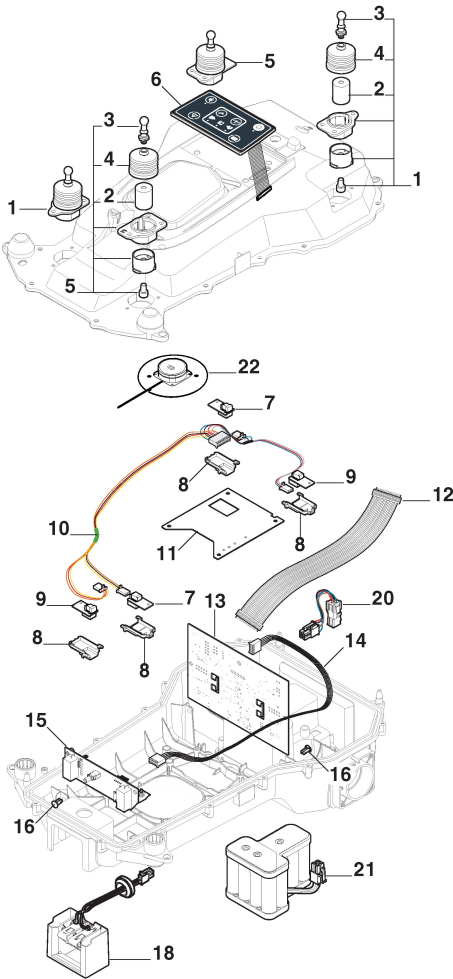

STIGA

Roues, carrosserie

Réf. N°	Q.té :	Code article	Description	Articles	De	Jusqu'à
1	2	322110844/0	Couvre-Moyeu			
2	2	112156603/0	Ecrou			
3	2	112521370/0	Rondelle			
4	2	381007824/0	Wheel			
5	1	322110080/1	Bas Du Corps			
6	1	122280001/0	Joint d'étanchéité			
7	1	322110082/0	Couvercle de Batterie			
8	1	122280002/0	Joint d'étanchéité			
9	2	381007825/1	Roulettes			
10	4	112521350/0	Rondelle			
11	2	322171011/0	Entretoise			
12	8	119216061/0	Roulement			
13	2	112604899/0	Fixateur A Couronne			
14	1	322820097/0	Bouchon			
15	9	133320513/0	Serre-câble			
16	1	381100606/1	Rain Contact			
17	1	322110095/0	Châssis supérieur			
18	1	122031500/0	Anneau			
19	1	381100700/0	Clé de sécurité			
20	2	118564533/0	Poussoir à Ressort			
21	1	118564531/0	Évent À Pression			
22	1	381600408/1	Bouton D'Arrêt			
23	1	122430255/0	Ressort			
24	1	122517892/0	Pivot			
25	1	381119747/0	Couvre Dispaly - A 500			
26	25	112728717/0	Vis			
27	1	122280000/0	Garniture			
31	1	381110000/0	Couvercle Supérieur			
32	1	381119737/0	Capuchon			
33	4	322122001/1	Soufflet			
34	1	322110085/0	Couvercle Arrière			

Parties Électriques: Tableaux, Capteurs Et Afficheurs

Réf. N°	Q.té :	Code article	Description	Articles	De	Jusqu'à
1	2	381394803/2	Mécanisme de levage			
2	4	322250016/0	Amortisseur			
3	4	322745049/0	Joint à Rotule			
4	4	322110088/1	Soufflet			
5	2	381394801/2	Ensemble Amortisseur			
6	1	381800401/1	Clavier			
7	2	122720216/1	Carte Electronique, LIFT			
8	4	322784962/0	Halter			
9	2	122720215/1	Bump Carte			
10	1	122063023/0	Ens. Cablages			
11	1	122720246/0	Carte Mère			
12	1	122063027/0	Ens. Cablages			
13	1	122720245/0	Carte D'Alimentation			
14	1	122063024/0	Ens. Cablages			
15	1	122720214/1	Bobine Carte			
16	4	118737223/0	Rivet à Pression			
18	1	381394804/1	Kit Contacts De Charge			
20	1	122063031/0	Ens. Cablages			
21	1	381600620/0	Batterie 25V - 2,0 Ah	25V - 2.0Ah		
22	1	122720217/1	Carte GNSS			
23	2	112728682/0	Vis			