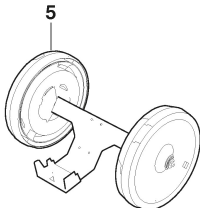

Accessories

Réf. N°	Q.té :	Code article	Description	Articles	De	Jusqu'à
1	1	118204158/0	Alimentation 2 Ah - Prise CE	2 Ah, EU plug		
2	1	1127-0010-01	Rallonge de câble pour chargeur	5 m		
2	1	1127-0020-01	Rallonge de câble pour chargeur	15 m		
3	1	1127-0008-01	Chevilles de station d'accueil	(7 pcs)		
4	1	1127-0009-01	Rasoirs (12 pièces)	(12 pcs)		
5	1	1127-0021-01	Chariot d'installation			
6	1	1127-0011-01	Couvercle de la base de chargement			
7	1	114372771/0_KI T	Etiquette - 8 pcs STIGA Warranty Seal			
8	1	381795001/0	Station De Charge			
9	1	381795003/0	Station De Référence Satellite			
14	1	1127-0022-01	Winter Charger			
15	1	1127-0023-01	Mountain Wheels