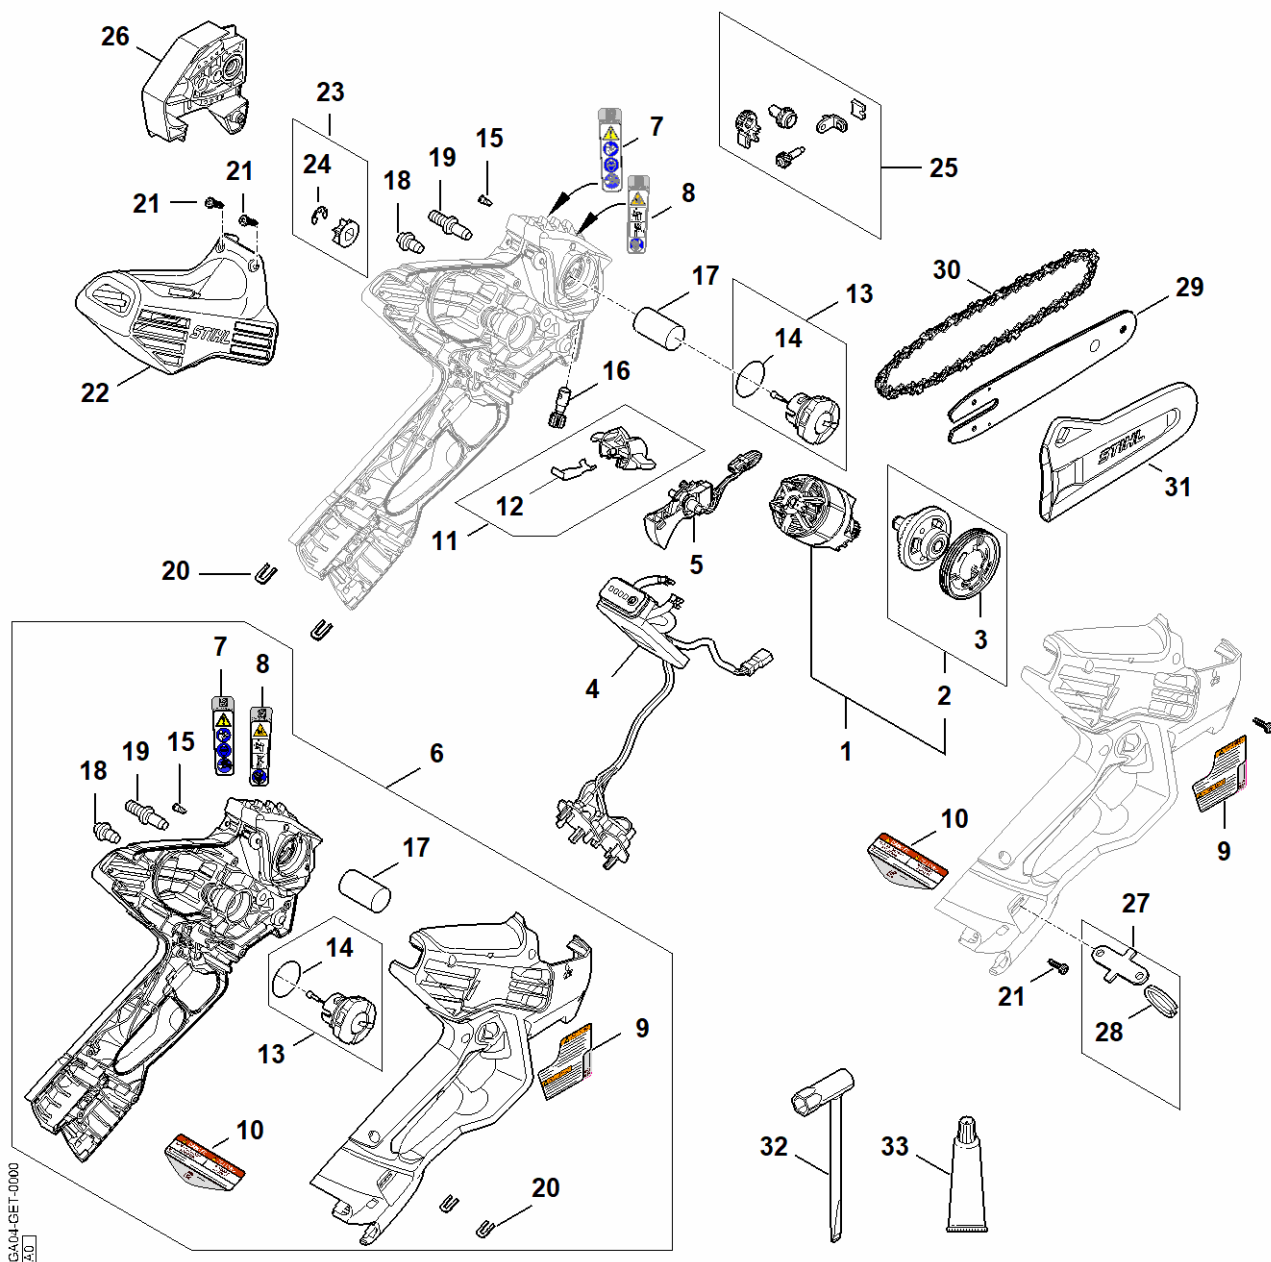

GTA 40.0

Liste des pièces

30.03.2026

France, français

Table des matières

A - Pièces de rechange	2
Coffre	5
Accessoires	7
Numéro de machine	9

A - Pièces de rechange

GAX4-GET-0000
K1

A - Pièces de rechange

#	Numéro de pièce	Description	Quantité	Contient un ou plusieurs articles	Remarques
1	GA04 600 0210	Moteur électrique	1	2, 3	
2	GA04 640 2200	Arbre d'entraînement	1	3	
3	GA04 647 2000	Vis sans fin	1		
4	GA04 430 1400	Module électronique	1		
5	GA04 430 2100	Levier de commande	1		
6	GA04 790 1010	Carter de poignée	1	7, 8, 11 - 20	
7	GA04 967 7500	Avertissement	1		
8	GA04 967 7501	Avertissement	1		
11	GA04 430 9810	Levier d'arrêt	1	12	
12	GA01 435 8900	Ressort à lame	1		
13	0000 350 0538	Bouchon de réservoir	1	14	
14	9645 948 2470	Joint torique 23x3	1		
15	0747 313 6810	Soupape	1		
16	4857 640 3202	Pompe à huile	1		
17	GA04 358 1800	Filtre	1		
18	1208 664 2400	Vis à embase	1		
19	1123 664 2400	Vis à embase	1		
20	HA03 431 0200	Agrafe	2		2 pièces
21	9104 003 8739	Vis Parker P4x14	11		
22	GA04 080 1600	Capot	1		
23	GA01 007 2600	Jeu Pignon 1/4" Picco 6Z	1	24	
24	9460 624 0600	Anneau d'arrêt 6	1		
25	GA04 660 0710	Tendeur de chaîne	1		
26	GA04 640 1700	Couvercle de pignon	1		
27	GA04 490 2500	Anneau de rupture en cas de surcharge	1	28	
28	GA04 491 2800	Anneau de rupture en cas de surcharge 350 N	1		5 pièces

A - Pièces de rechange

#	Numéro de pièce	Description	Quantité	Contient un ou plusieurs articles	Remarques
29	3008 000 0202	Guide-chaîne L01 15cm/6" 1,1mm/0.043"	1		
30	3670 000 0038	71 PM3-3	1		
31	0000 792 9165	Protège-chaîne	1		
32	GA04 890 3400	Clé multiple	1		
33	0781 120 1109	Graisse universelle (tube de 80 g)	1		
33	0781 120 1110	Graisse multifonctionnelle 225 g	1		

#	Numéro de pièce	Description	Quantité	Contient un ou plusieurs articles	Remarques
1	GA04 490 1700	Étui porte-outil	1	2, 3	
2	GA04 491 3400	Sangle de jambe	1		
3	0000 007 1904	Jeu de goupilles	2		6 pièces