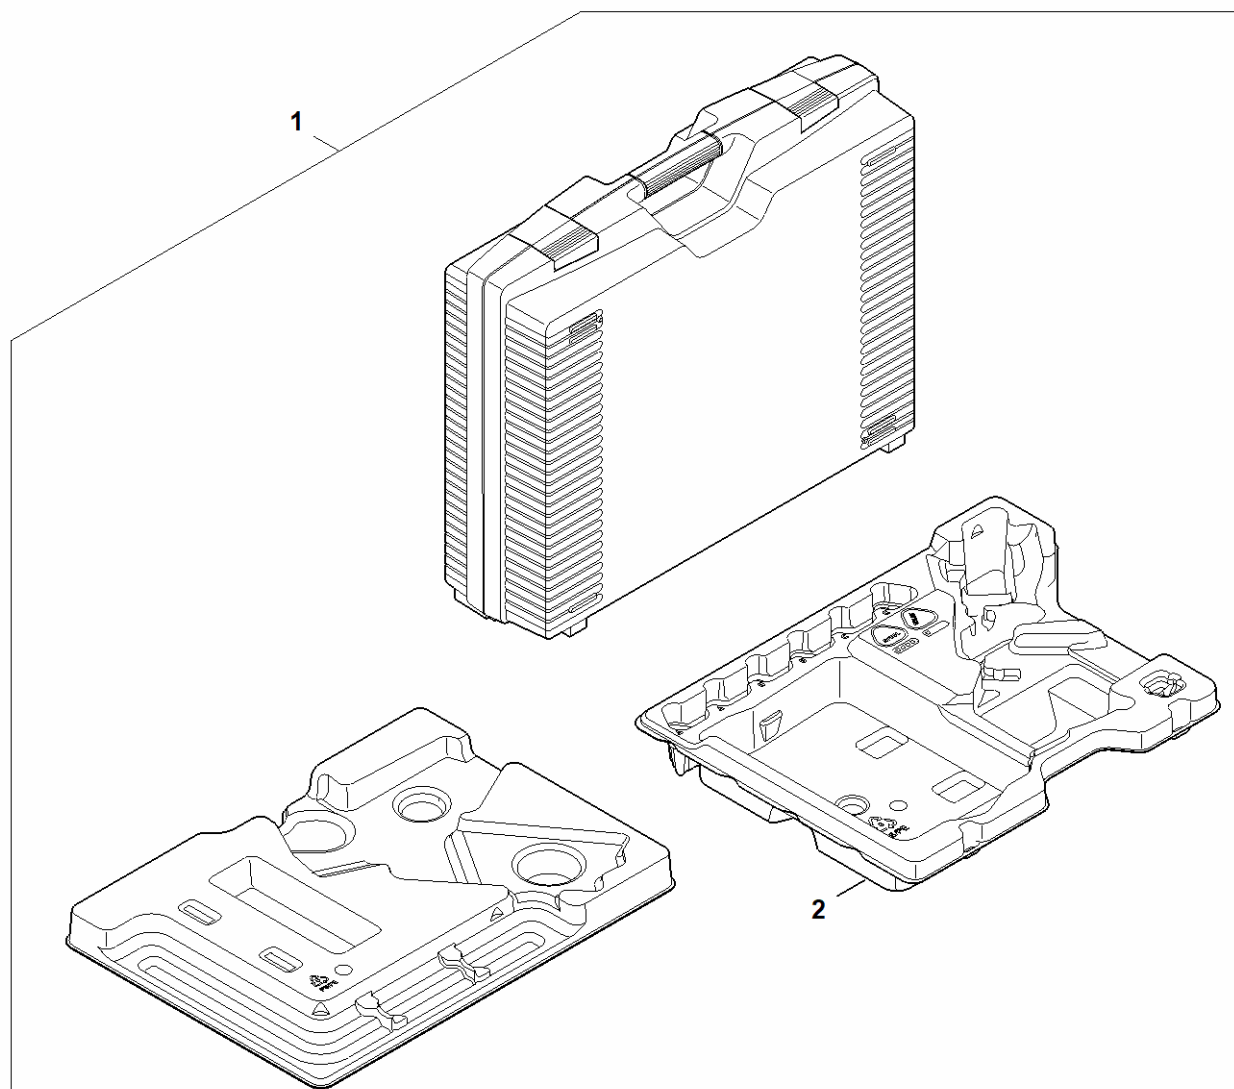

A - Pièces de rechange

#	Numéro de pièce	Description	Quantité	Contient un ou plusieurs articles	Remarques
1	GA04 600 0210	Moteur électrique	1	2, 3	
2	GA04 640 2200	Arbre d'entraînement	1	3	
3	GA04 647 2000	Vis sans fin	1		
4	GA04 430 1400	Module électronique	1		
5	GA04 430 2100	Levier de commande	1		
6	GA04 790 1010	Carter de poignée	1	7, 8, 11 - 20	
7	GA04 967 7500	Avertissement	1		
8	GA04 967 7501	Avertissement	1		
11	GA04 430 9810	Levier d'arrêt	1	12	
12	GA01 435 8900	Ressort à lame	1		
13	0000 350 0538	Bouchon de réservoir	1	14	
14	9645 948 2470	Joint torique 23x3	1		
15	0747 313 6810	Soupape	1		
16	4857 640 3202	Pompe à huile	1		
17	GA04 358 1800	Filtre	1		
18	1208 664 2400	Vis à embase	1		
19	1123 664 2400	Vis à embase	1		
20	HA03 431 0200	Agrafe	2		2 pièces
21	9104 003 8739	Vis Parker P4x14	11		
22	GA04 080 1600	Capot	1		
23	GA01 007 2600	Jeu Pignon 1/4" Picco 6Z	1	24	
24	9460 624 0600	Anneau d'arrêt 6	1		
25	GA04 660 0710	Tendeur de chaîne	1		
26	GA04 640 1700	Couvercle de pignon	1		
27	GA04 490 2500	Anneau de rupture en cas de surcharge	1	28	
28	GA04 491 2800	Anneau de rupture en cas de surcharge 350 N	1		5 pièces

A - Pièces de rechange

#	Numéro de pièce	Description	Quantité	Contient un ou plusieurs articles	Remarques
29	3008 000 0202	Guide-chaîne L01 15cm/6" 1,1mm/0.043"	1		
30	3670 000 0038	71 PM3-3	1		
31	0000 792 9165	Protège-chaîne	1		
32	GA04 890 3400	Clé multiple	1		
33	0781 120 1109	Graisse universelle (tube de 80 g)	1		
33	0781 120 1110	Graisse multifonctionnelle 225 g	1		