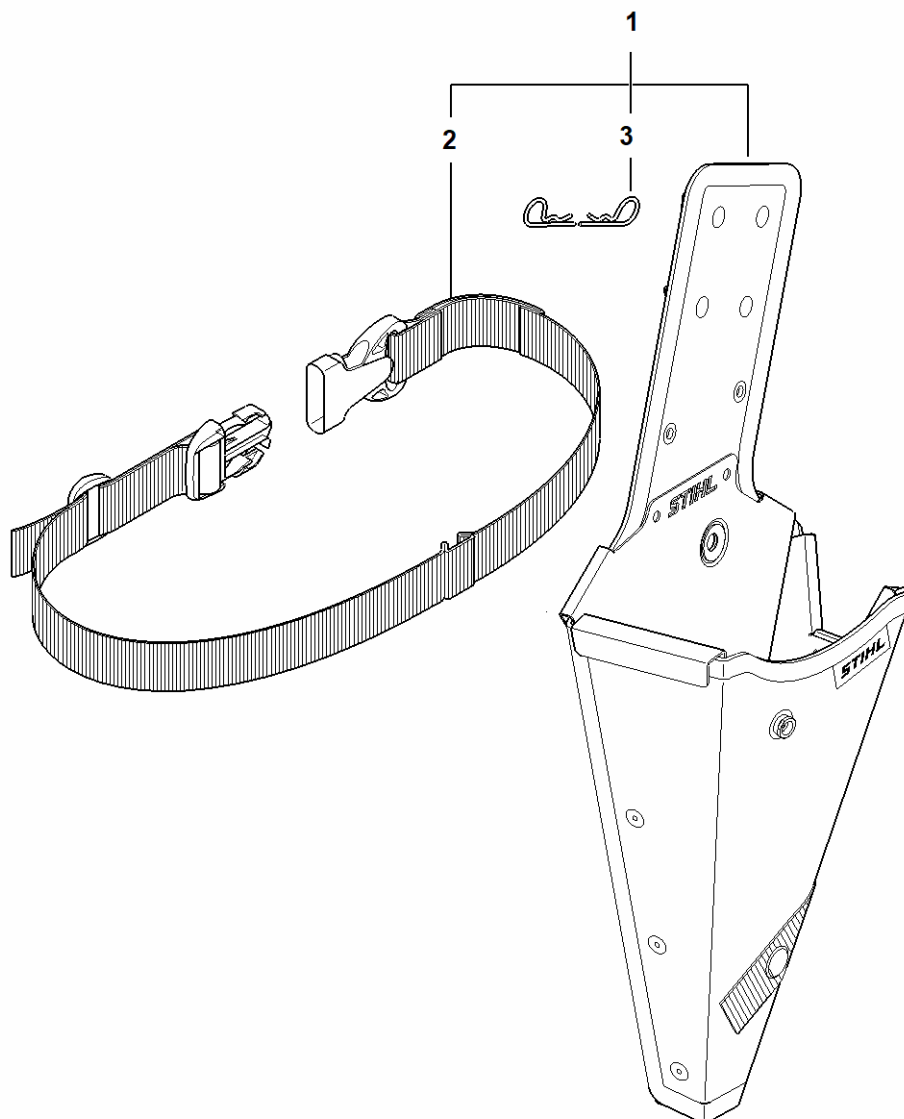

GX40H-GET-0001
KG

Accessoires

#	Numéro de pièce	Description	Quantité	Contient un ou plusieurs articles	Remarques
1	GA04 490 1700	Étui porte-outil	1	2, 3	
2	GA04 491 3400	Sangle de jambe	1		
3	0000 007 1904	Jeu de goupilles	2		6 pièces