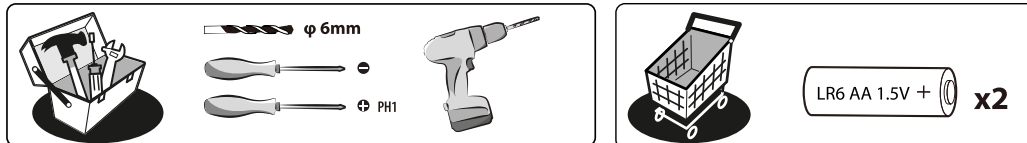

FR: Installation/ES:Instalación/PT:Instalação/IT:Installazione/EL:Εγκατάσταση/PL:Instalacja/UA:Встановлення/RO:Instalare/EN:Installation