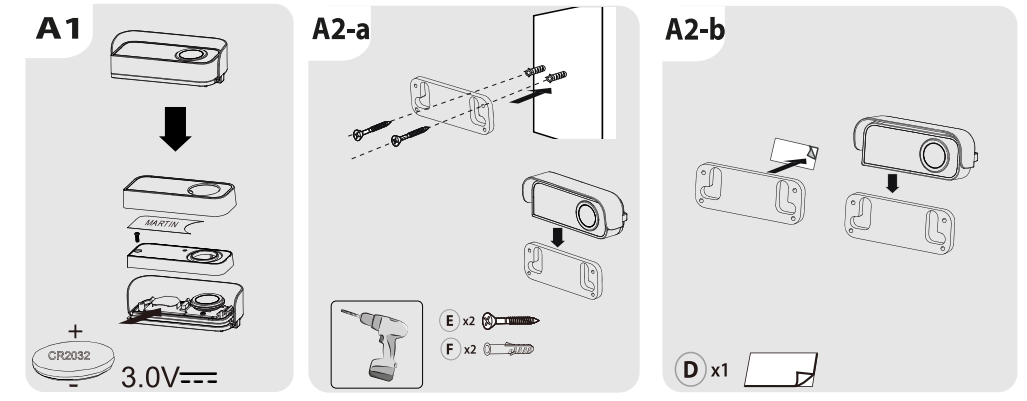

FR: Compatibilité/ES: Compatibilidad/PT: Compatibilidade/IT: Compatibilità/EL: συμβατότητα/PL: kompatybilność/UA: сумісність/RO: compatibilitate/EN: Compatibility