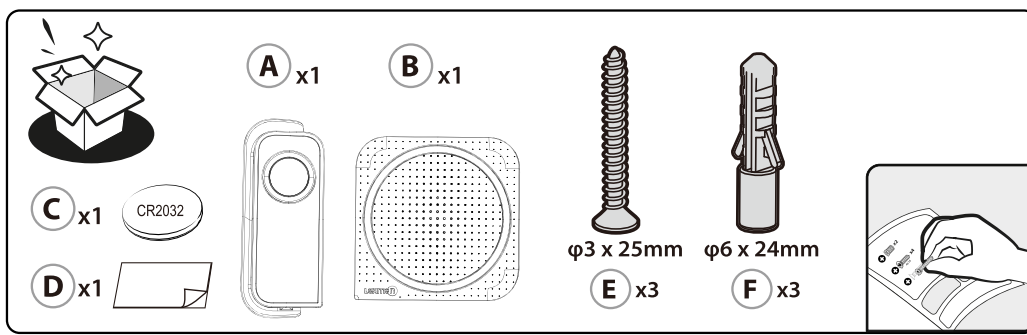

FR: Installation/ES:Instalación/PT:Instalação/IT:Installazione/EL:Εγκατάσταση/PL:Instalacja/UA:Встановлення/RO:Instalare/EN:Installation