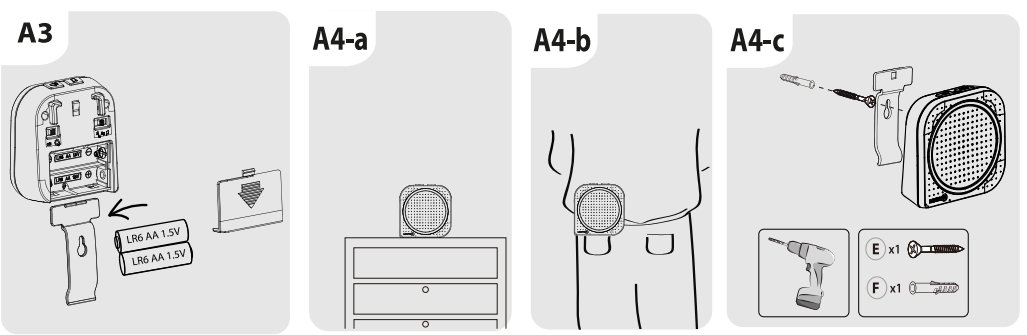

FR: Compatibilité/ES: Compatibilidad/PT: Compatibilidade/IT: Compatibilità/EL: συμβατότητα/PL: kompatybilność/UA: сумісність/RO: compatibilitate/EN: Compatibility