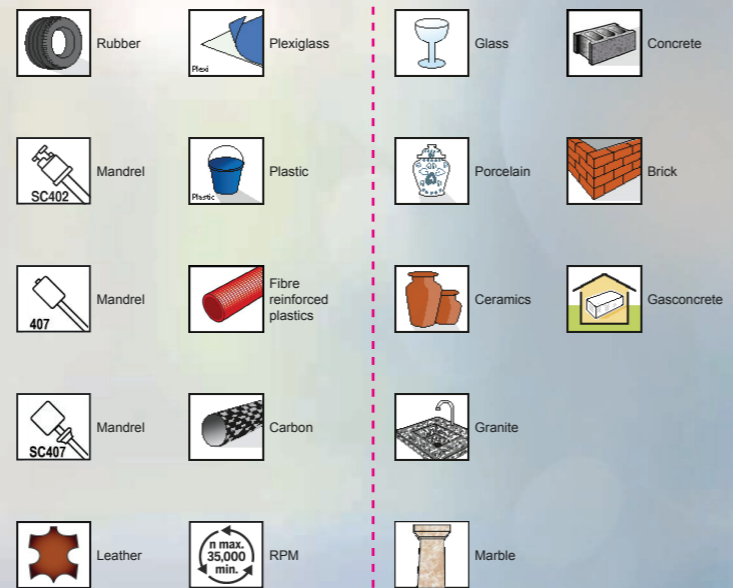

DREMEL® Glass Etching Set

Glasgravur-Set
Kit de gravure sur verre
Набор для гравировки на стекле

Place accessory / Zubehör einsetzen / Placez l'accessoire / Установите принадлежность

Quick Start Guide Kurzanleitung Guide de démarrage rapide Краткое руководство пользователя

Bosch Power Tools B.V.
Konijnenberg 60
4825 BD Breda
The Netherlands

1600A01D0FAA

WWW.DREMEL.COM

Materials / Material /
Matériaux / Материалы

Try on scrap material first /
Machen Sie erst einen
Probelauf mit Restmaterial /
Essayez d'abord sur du
matériau mis au rebut /
Сначала попрактикуйтесь на
обрезках материала.