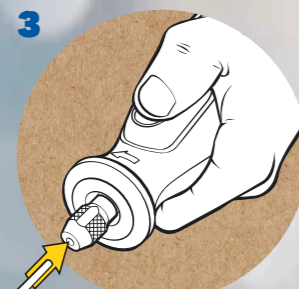

DREMEL® Glass Etching Set

Glasgravur-Set
Kit de gravure sur verre
Набор для гравировки на стекле

Place accessory / Zubehör einsetzen / Placez l'accessoire / Установите принадлежность

Quick Start Guide Kurzanleitung Guide de démarrage rapide Краткое руководство пользователя