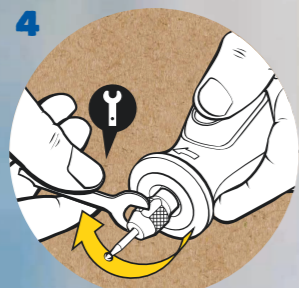

DREMEL® Glass Etching Set

Glasgravur-Set
Kit de gravure sur verre
Набор для гравировки на стекле

Place accessory / Zubehör einsetzen / Placez l'accessoire / Установите принадлежность

Quick Start Guide Kurzanleitung Guide de démarrage rapide Краткое руководство пользователя