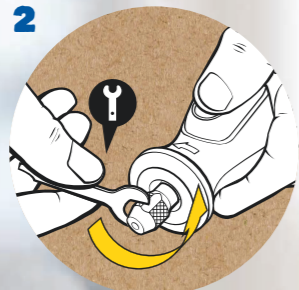

DREMEL® Glass Etching Set

Glasgravur-Set
Kit de gravure sur verre
Набор для гравировки на стекле

Place accessory / Zubehör einsetzen / Placez l'accessoire / Установите принадлежность

Quick Start Guide Kurzanleitung Guide de démarrage rapide Краткое руководство пользователя