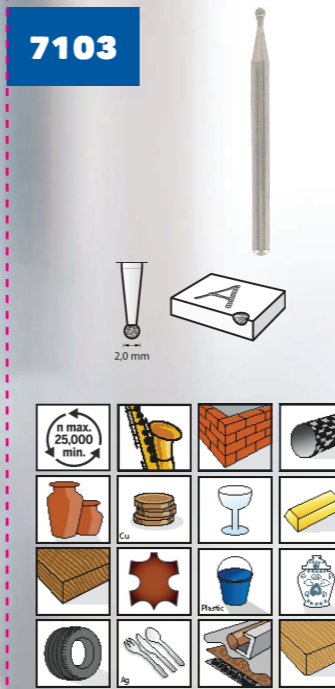

Bosch Power Tools B.V.
Konijnenberg 60
4825 BD Breda
The Netherlands

1600A01D0FAA

WWW.DREMEL.COM

Materials / Material /
Matériaux / Материалы

Try on scrap material first /
Machen Sie erst einen
Probelauf mit Restmaterial /
Essayez d'abord sur du
matériau mis au rebut /
Сначала попрактикуйтесь на
обрезках материала.

7103

7144

7105

83322

7134

84922

Insert Sheet

Description	1600A01D0F		
packaging construction	Insert		
Brand	Dremel		
Material group	Paper/Cardboard		
Density gsm (+/-10%)	103.6	70	#
Material	Text/Book		
Initial Length mm (+/-1)	457.2	18	inch
Initial Width mm (+/-1)	203.2	8	inch
Final Length mm (+/-1)	57.2	2.25	inch
Final Width mm (+/-1)	101.6	4	inch
Converting 1	Printed		
Converting 2	Folded		
Printing process	Litho		
Qty. printing colors frontside	5		
Qty. printing colors backside	5		
Printing colors frontside	CMYK + PMS 286		
Printing colors backside	CMYK + PMS 286		
Varnish frontside	none		
Varnish backside	none		
Hanger	NA		
Completion	Accord. to delivery rule Bosch		
Packaging location	Mexicali		
Owner	PT-RT/MKP1		
Quantity per FG	1		
Notes			
EAU			
	2019: 15,000		
	2020: 20,000		