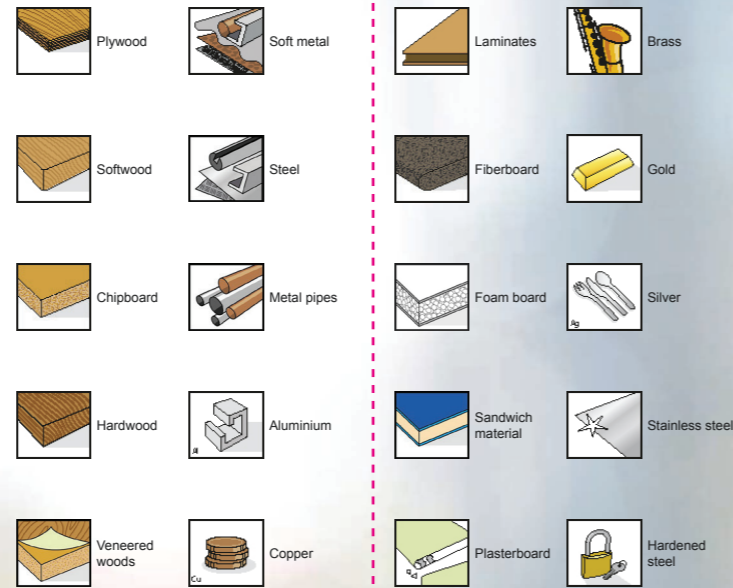

DREMEL® Glass Etching Set

Glasgravur-Set
Kit de gravure sur verre
Набор для гравировки на стекле

Place accessory / Zubehör einsetzen / Placez l'accessoire / Установите принадлежность

Quick Start Guide Kurzanleitung Guide de démarrage rapide Краткое руководство пользователя

Bosch Power Tools B.V.
Konijnenberg 60
4825 BD Breda
The Netherlands

1600A01D0FAA

WWW.DREMEL.COM

Materials / Material /
Matériaux / Материалы