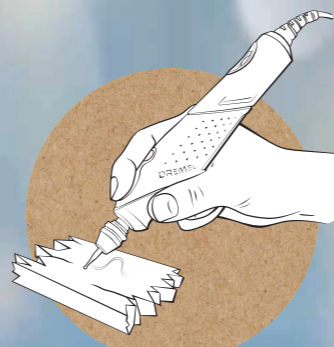

DREMEL® Glass Etching Set

Glasgravur-Set
Kit de gravure sur verre
Набор для гравировки на стекле

Place accessory / Zubehör einsetzen / Placez l'accessoire / Установите принадлежность

Quick Start Guide Kurzanleitung Guide de démarrage rapide Краткое руководство пользователя

Bosch Power Tools B.V.
Konijnenberg 60
4825 BD Breda
The Netherlands

1600A01D0FAA

WWW.DREMEL.COM

Materials / Material /
Matériaux / Материалы

Try on scrap material first /
Machen Sie erst einen
Probelauf mit Restmaterial /
Essayez d'abord sur du
matériau mis au rebut /
Сначала попрактикуйтесь на
обрезках материала.