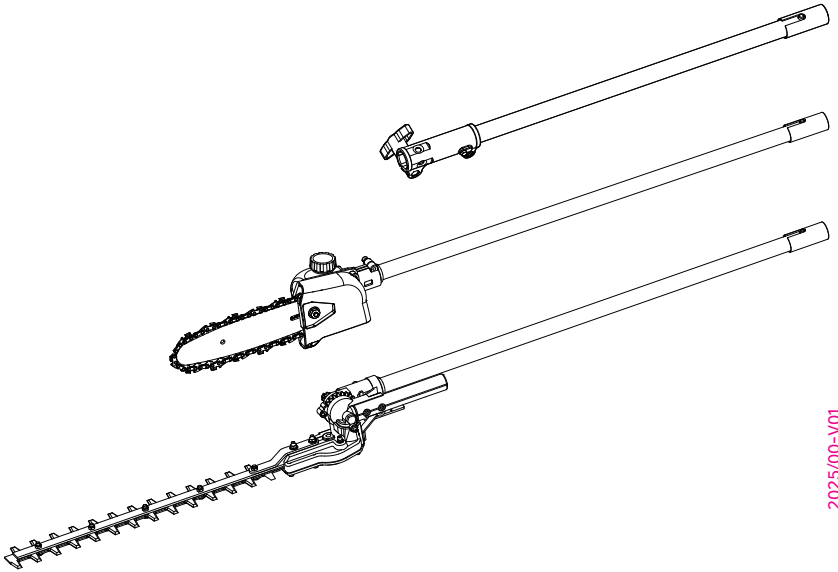

Use

with
power head
EMT-A

2/2

2025/00-V01

EAN CODE :
3276007953701

FR Manuel d'Instructions

ES Manual de Instrucciones

PT Manual de Instruções

5

6

7

8

9

10

1

Ø 20 cm
(MAX)

1.3 mm

33PCS

16PCS

8.68 mm

+

310 cm max

2

3

4

5

6

7

8

9

Ø 24 mm

38 cm