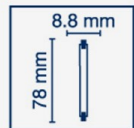

HALOLINE® SUPERSTAR

64695 SST

120 W

2245 lm