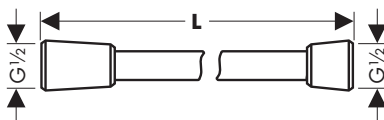

hansgrohe

- DE** Montageanleitung
FR Instructions de montage
EN assembly instructions
IT Istruzioni per Installazione
ES Instrucciones de montaje
NL Handleiding
DK Monteringsvejledning
PT Manual de Instalação
PL Instrukcja montażu
CS Montážní návod
SK Montážny návod
ZH 组装说明
RU Инструкция по монтажу
HU Szerelési útmutató
FI Asennusohje
SV Monteringsanvisning
LT Montavimo instrukcijos
HR Uputstva za instalaciju
TR Montaj kılavuzu
RO Instrucțiuni de montare
EL Οδηγία συναρμολόγησης
SL Navodila za montažo
ET Paigaldusjuhend
LV Montāžas instrukcija
SR Uputstvo za montažu
NO Montasjeveiledning
BG Инструкция за употреба
SQ Udhëzime rreth montimit
AR تعليمات التجميع

- Isiflex** 28278000 (80 cm)
Isiflex 28272000 (125 cm)
Isiflex 28276000 (160 cm)
Isiflex 28275002 (175 cm)
Isiflex 28274000 (200 cm)

- Comfortflex** 28167000 (125 cm)
Comfortflex 28168000 (160 cm)
Comfortflex 28162002 (175 cm)
Comfortflex 28169000 (200 cm)

- Sensoflex** 28132000 (125 cm)
Sensoflex 28133002 (150 cm)
Sensoflex 28136000 (160 cm)
Sensoflex 28135002 (175 cm)
Sensoflex 28134000 (200 cm)

	L	ACS	DVGW	KIWA	NF	SVGW	WRAS
Isiflex 28278000	80 cm					X	X
Isiflex 28272000	125 cm		CQ0363	X	X	X	X
Isiflex 28276000	160 cm		CQ0363	X	X	X	X
Isiflex 28275002	175 cm					X	
Isiflex 28274000	200 cm		CQ0363	X	X	X	X
Comfortflex 28167000	125 cm	X			X	X	X
Comfortflex 28168000	160 cm	X			X	X	
Comfortflex 28162002	175 cm	X				X	
Comfortflex 28169000	200 cm	X			X	X	
Sensoflex 28132000	125 cm		CN0289			X	
Sensoflex 28133002	150 cm					X	
Sensoflex 28136000	160 cm		CN0289			X	
Sensoflex 28135002	175 cm					X	
Sensoflex 28134000	200 cm		CN0289			X	