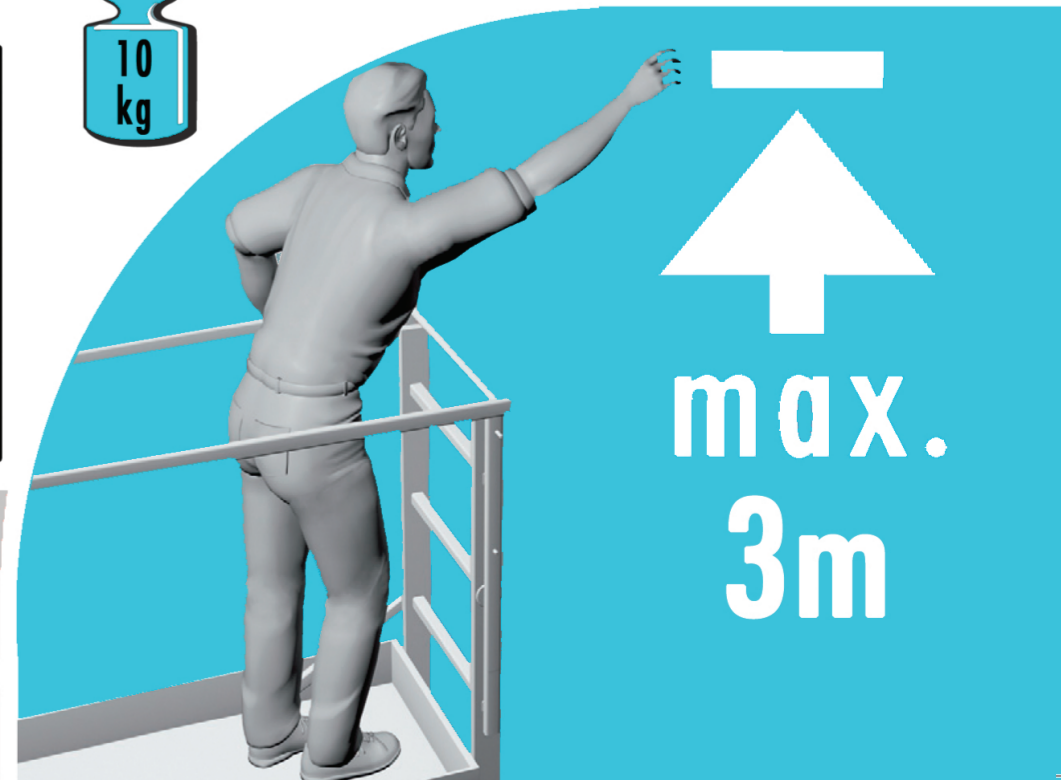

Pièces nécessaires au montage de l'échafaudage :

scaffolding HOBBY 3
andamio HOBBY 3
impalcatura HOBBY 3
Gerüst HOBBY 3
andaime HOBBY 3

Echafaudage HOBBY 3