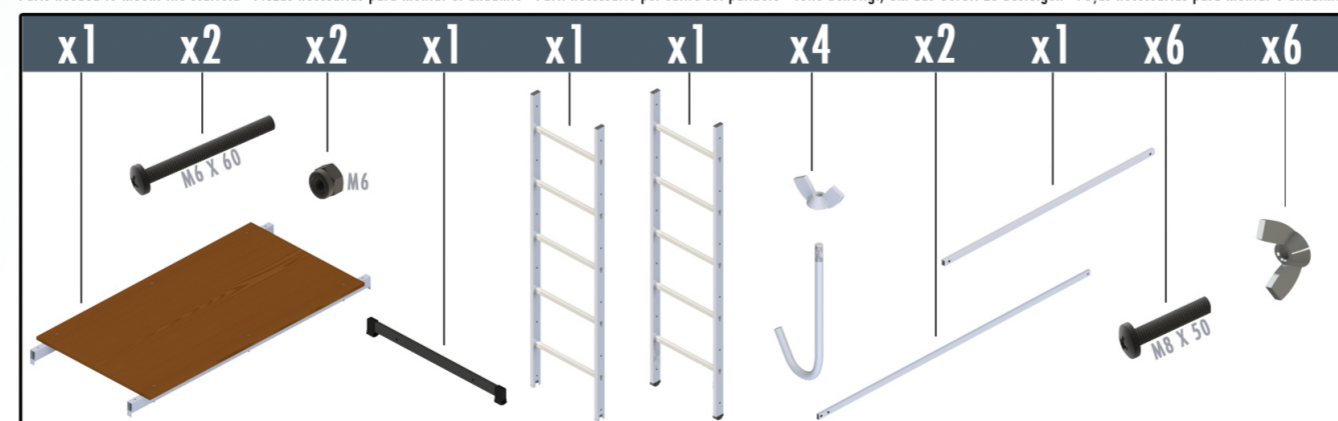

Pièces nécessaires au montage de l'échafaudage :

scaffolding HOBBY 3
andamio HOBBY 3
impalcatura HOBBY 3
Gerüst HOBBY 3
andaime HOBBY 3

Echafaudage HOBBY 3