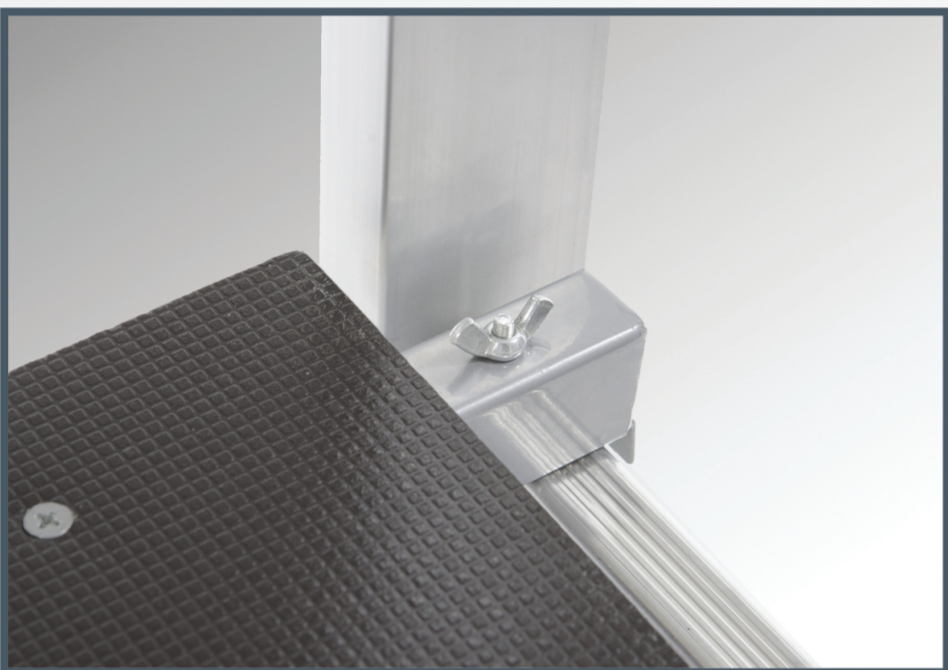

Hailo

Exclusivement à usage domestique

9473-311

4 1007126 947246

Charge maximum 150 kg
Maximum load 150 kg
Carga máxima: 150 kg
Carico massimo 150 kg
Maximale Belastung 150 kg
Carga de pico 150 kg

Dimensions
Dimensions
Dimensiones
Dimensioni
Größe
Dimensões

Hauteur de travail : 3m
Working height: 3m
Altura de trabajo: 3m
Altezza di lavoro: 3m
Arbeitshöhe: 3m
Altura de trabalho: 3m

Hauteur de travail : 2,70m
Working height: 2,70m
Altura de trabajo: 2,70m
Altezza di lavoro: 2,70m
Arbeitshöhe: 2,70m
Altura de trabalho: 2,70m

Simplicité de montage, montants en aluminium, accès rapide, testé à 600 kg.
Easy installation, aluminum ladders, Quick access, tested to 600 kg.
Fácil instalación, escala de aluminio, Rápido acceso, probado a 600 kg.
Facilità di installazione, scala di alluminio, Accesso rapido, testato per 600 kg.
Einfache Montage, Aluminium Leitern, schnellen Zugriff auf 600 kg getestet.
Fácil instalação, a quantidade de alumínio, Acesso rápido, testado para 600 kg.

Pièces nécessaires au montage de l'échafaudage :

scaffolding HOBBY 3
andamio HOBBY 3
impalcatura HOBBY 3
Gerüst HOBBY 3
andaime HOBBY 3

Echafaudage HOBBY 3