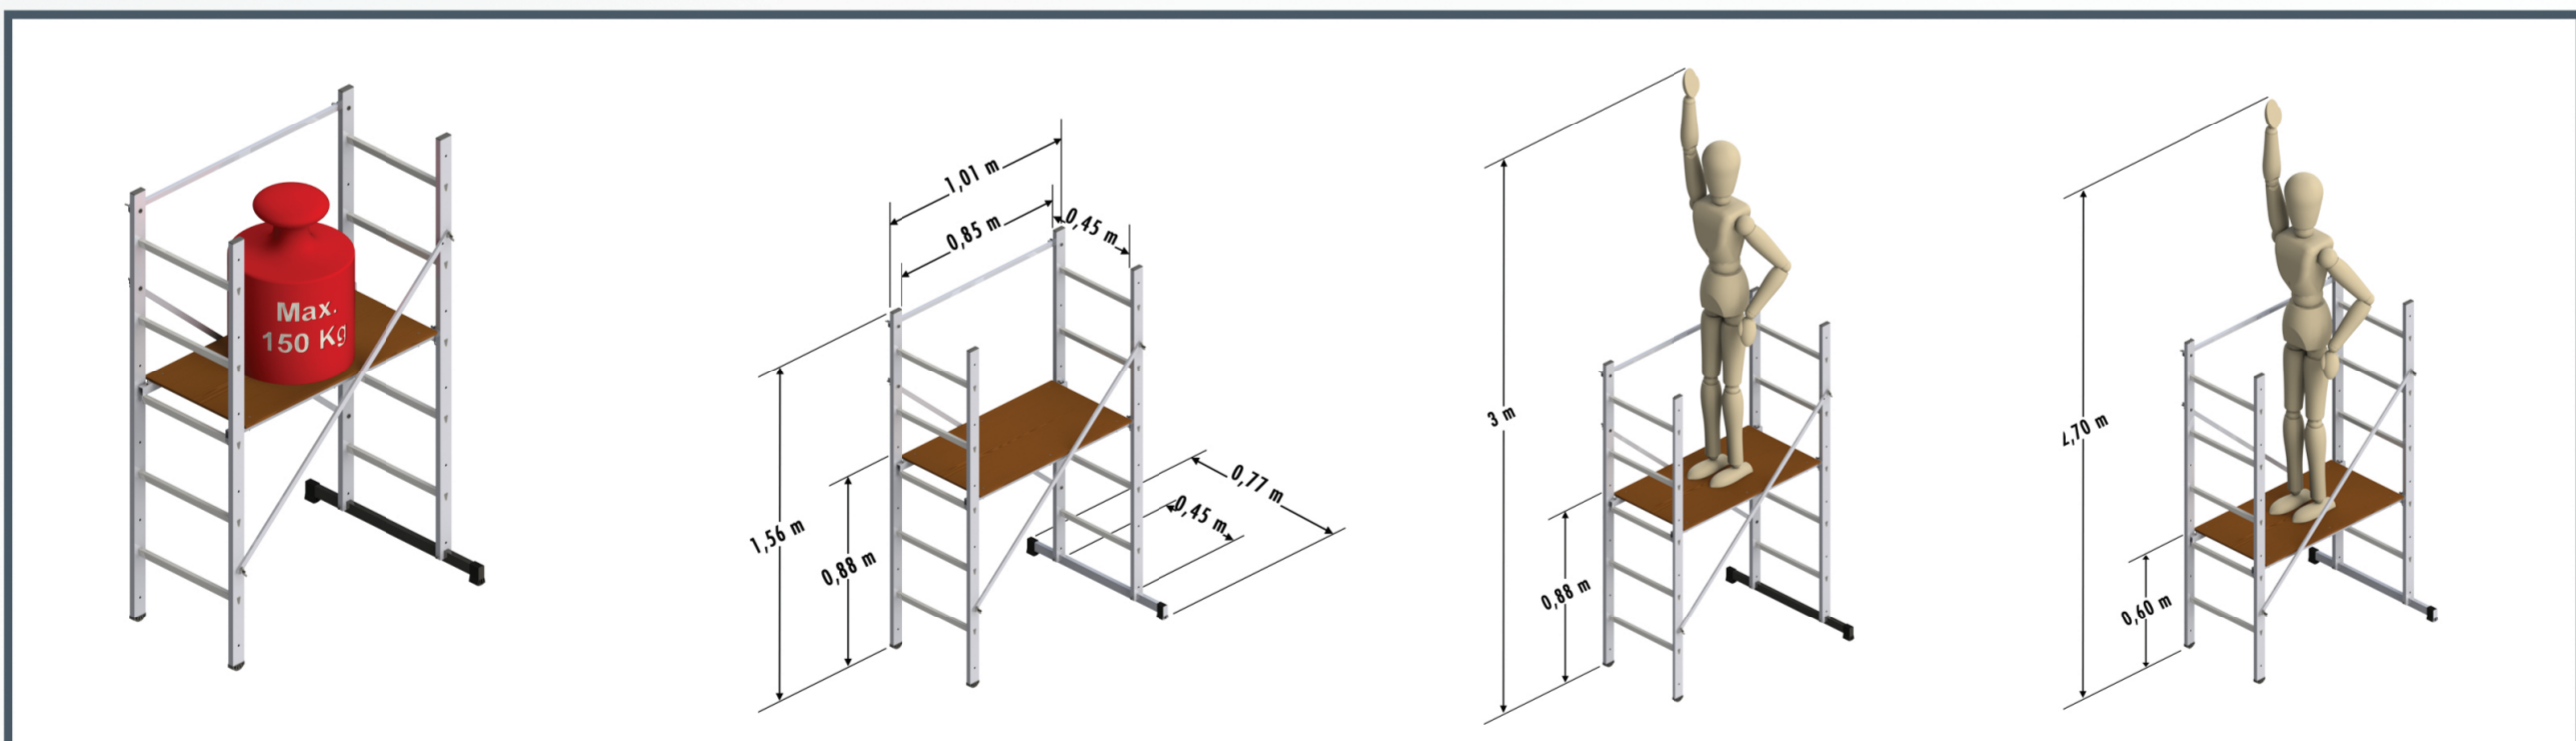

Exclusivement à usage domestique

9473-311

4 1007126 947246

Charge maximum 150 kg
Maximum load 150 kg
Carga máxima: 150 kg
Carico massimo 150 kg
Maximale Belastung 150 kg
Carga de pico 150 kg

Dimensions
Dimensions
Dimensiones
Dimensioni
Größe
Dimensões

Hauteur de travail : 3m
Working height: 3m
Altura de trabajo: 3m
Altezza di lavoro: 3m
Arbeitshöhe: 3m
Altura de trabalho: 3m

Hauteur de travail : 2,70m
Working height: 2,70m
Altura de trabajo: 2,70m
Altezza di lavoro: 2,70m
Arbeitshöhe: 2,70m
Altura de trabalho: 2,70m

Simplicité de montage, montants en aluminium, accès rapide, testé à 600 kg.
Easy installation, aluminum ladders, Quick access, tested to 600 kg.
Fácil instalación, escala de aluminio, Rápido acceso, probado a 600 kg.
Facilità di installazione, scala di alluminio, Accesso rapido, testato per 600 kg.
Einfache Montage, Aluminium Leitern, schnellen Zugriff auf 600 kg getestet.
Fácil instalação, a quantidade de alumínio, Acesso rápido, testado para 600 kg.