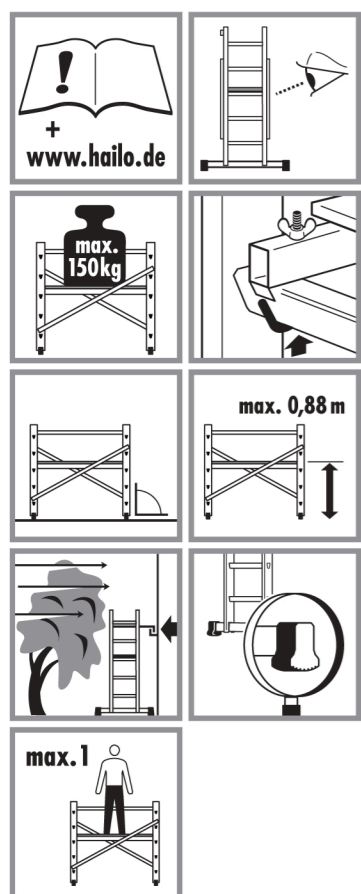

Echafaudage HOBBY3

Instructions de montage

Avant toute utilisation: lire attentivement la notice de montage et la conserver.
 Vor der Benutzung: Aufbauanleitung aufmerksam durchlesen und aufbewahren.
 Before use: please read the installation instructions and keep safe.
 Prima di usare: si prega di leggere le istruzioni di montaggio e conservare.
 Antes de su utilización: por favor, lea las instrucciones para el montaje y le conserve.

Exclusivement à usage domestique
 Exklusiv für den Hausgebrauch
 Exclusively for domestic use
 Esclusivamente per uso domestico
 Exclusivamente para uso doméstico

Numéro d'article

9473-311

Problèmes liés au montage	Résolution des problèmes
Une ou plusieurs pièces manquantes en fin de montage	Se reporter aux consignes de montage Prendre contact avec le SAV distributeur (0033) 05-49-39-02-02
Une ou plusieurs pièces restant disponibles en fin de montage	Se reporter aux consignes de montage Prendre contact avec le SAV distributeur (0033) 05-49-39-02-02
Une ou plusieurs pièces défectueuses ou déformées durant le montage	Interrompre le montage du produit Prendre contact avec le SAV distributeur (0033) 05-49-39-02-02