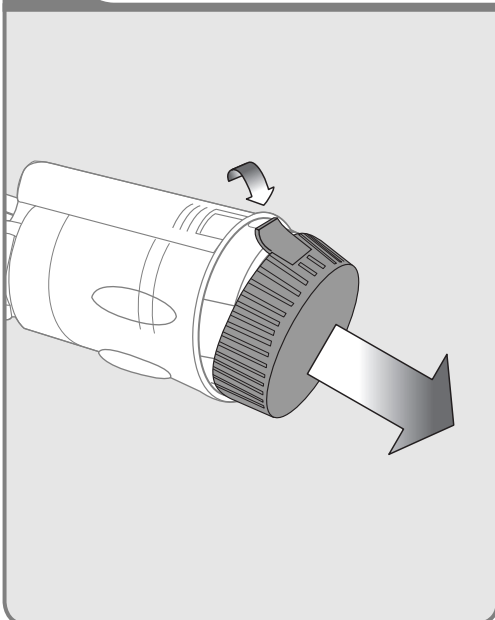

Max / максимум 11 м
Ø 25 мм

10 м	850 L/h
8 м	2 200 L/h
6 м	2 750 L/h
4 м	3 100 L/h
2 м	3 380 L/h

7

1

2

3

4

* Garantie 3 ans / Garantía 3 años / Garantia 3 anos / Garanzia 3 anni
Εγγύηση 3 ετών / Gwarancja 3 lat / 3 года / 3-річна гарантія
3 ani garanție / Guarantee 3 years