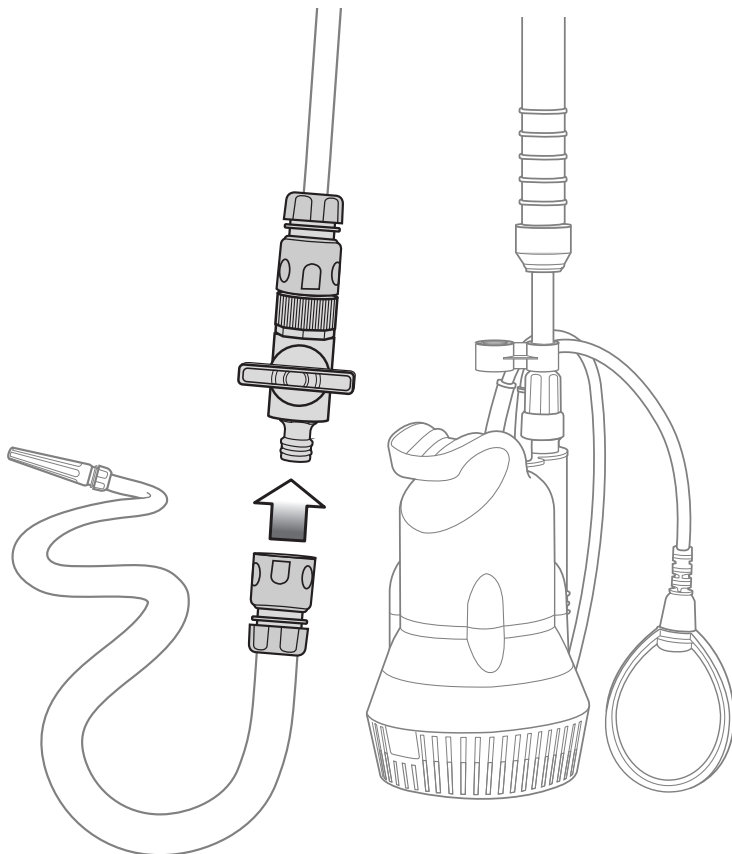

3

Notes / Observaciones / Notas / Note /
Σημειώσεις / Notatki / Примечания /
Примітки / Note / Notes