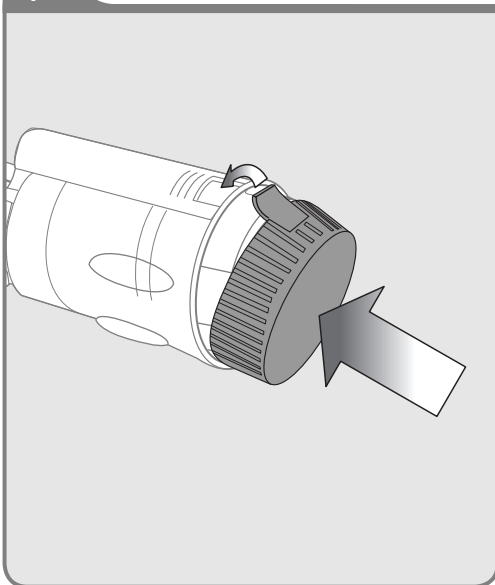

Max / максимум 11 м
Ø 25 мм

10 м	850 L/h
8 м	2 200 L/h
6 м	2 750 L/h
4 м	3 100 L/h
2 м	3 380 L/h

7

1

2

3

4

* Garantie 3 ans / Garantía 3 años / Garantia 3 anos / Garanzia 3 anni
Εγγύηση 3 ετών / Gwarancja 3 lat / 3 года / 3-річна гарантія
3 ani garanție / Guarantee 3 years