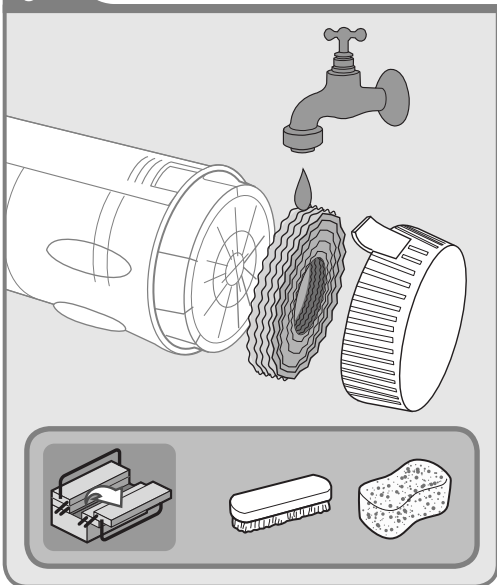

Max / максимум 11 м
Ø 25 мм

10 м	850 L/h
8 м	2 200 L/h
6 м	2 750 L/h
4 м	3 100 L/h
2 м	3 380 L/h

7

1

2

3

4

* Garantie 3 ans / Garantía 3 años / Garantia 3 anos / Garanzia 3 anni
Εγγύηση 3 ετών / Gwarancja 3 lat / 3 года / 3-річна гарантія
3 ani garanție / Guarantee 3 years