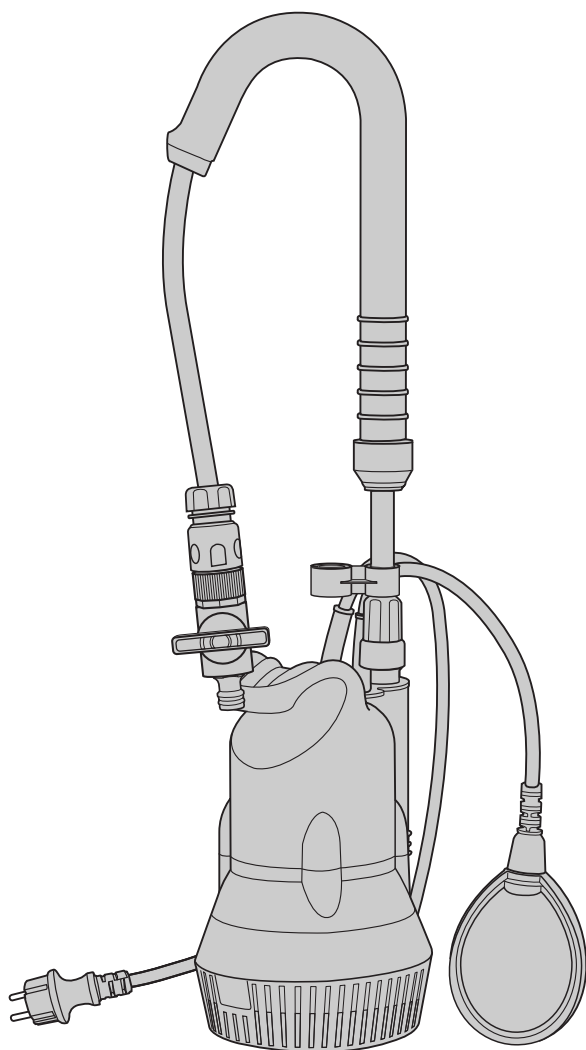

FR / Notice d'utilisation

ES / Manual de usuario

PT / Manual de instruções

IT / Utilizzo

EL / Χρήση της συσκευής

PL / Pierwsze użytkowanie

**RU / Инструкция по
эксплуатации**

UK / Управління

RO / Ghid introductiv

EN / Start guide