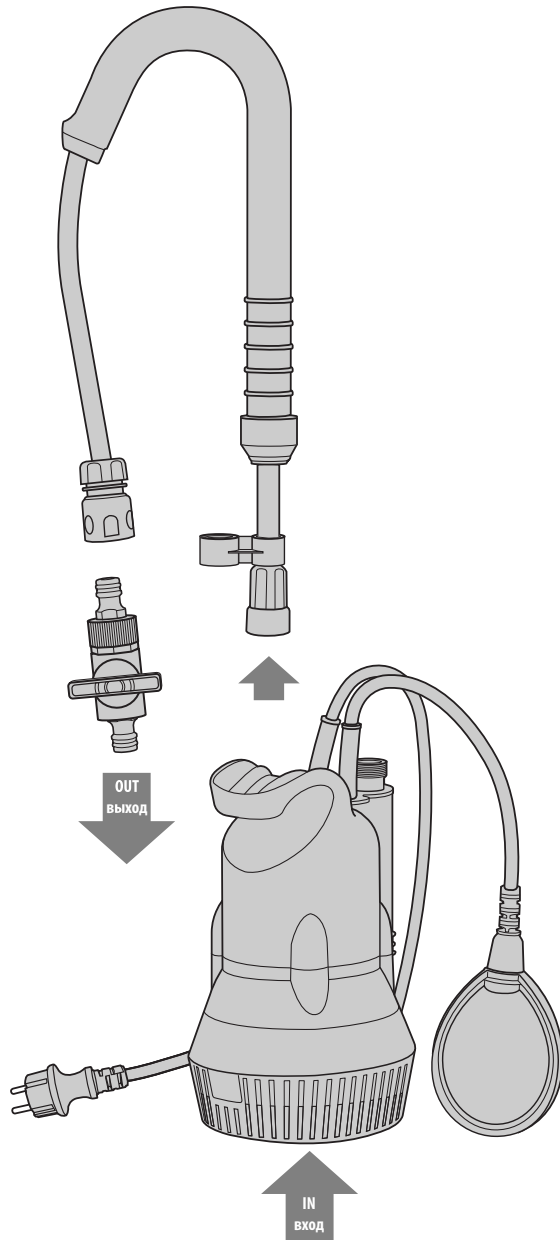

3276005143531

Traduction de la version originale du mode d'emploi - Pompe eau claire 400W / Traducción de las Instrucciones originales - Bomba de agua limpia 400W / Tradução das Instruções Originais - Bomba de água limpa 400W / Traduzione delle istruzioni originali - Pompa per acqua pulita 400W / Μετάφραση των πρωτότυπων οδηγιών - Αντλία καθαρό νερό 400W / Tłumaczenie instrukcji oryginalnej - Pompa do czysta woda 400 W / Перевод оригинала инструкции - Насос чистая вода - 400Вт / Переклад оригінальної інструкції - Насос чиста вода - 400Вт / Traducerea instructiunilor originale - Pompă de apă curată 400W / Original Instructions - Clean water Pump 400W