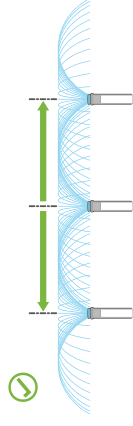

Hunter®

MP ROTATOR

1

2

✓

✗

✗

MP100090	MP1000210	MP1000360	MP1000
			
2.4 m-4.6 m (8'-15')			
MP200090	MP2000210	MP2000360	MP2000
			
4 m-6.4 m (13'-21')			
MP300090	MP3000210	MP3000360	MP3000
			
6.7 m-9.1 m (22'-30')			
MP350090			MP3500
			
9.4 m-10.7 m (31'-35')			