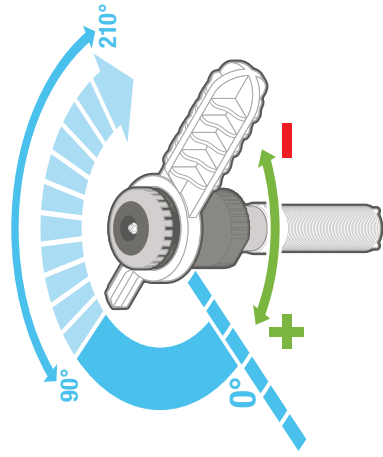

Hunter®

MP ROTATOR

1

2

✓

✗

✗

MP100090	MP1000210	MP1000360	MP1000
			
2.4 m-4.6 m (8'-15')			
MP200090	MP2000210	MP2000360	MP2000
			
4 m-6.4 m (13'-21')			
MP300090	MP3000210	MP3000360	MP3000
			
6.7 m-9.1 m (22'-30')			
MP350090			MP3500
			
9.4 m-10.7 m (31'-35')			