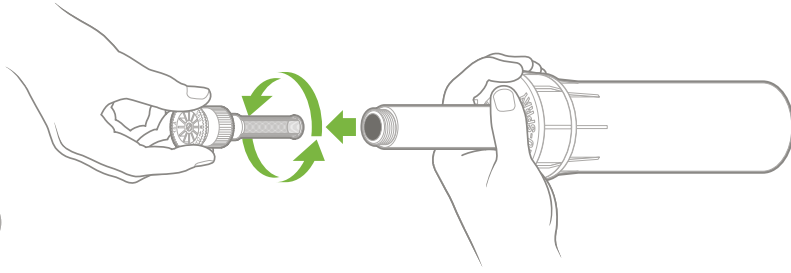

Hunter®

MP ROTATOR

1

2

✓

✗

✗

MP100090	MP1000210	MP1000360	MP1000
			
2.4 m-4.6 m (8'-15')			
MP200090	MP2000210	MP2000360	MP2000
			
4 m-6.4 m (13'-21')			
MP300090	MP3000210	MP3000360	MP3000
			
6.7 m-9.1 m (22'-30')			
MP350090			MP3500
			
9.4 m-10.7 m (31'-35')			