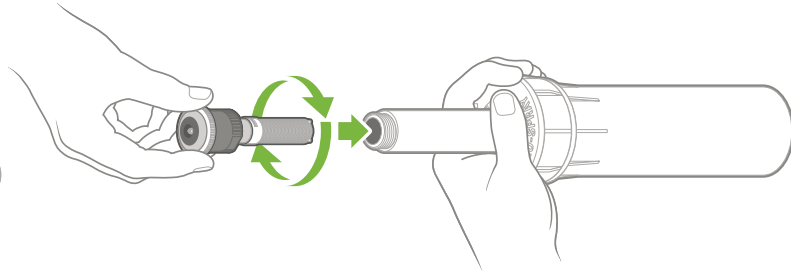

Hunter®

MP ROTATOR

1

2

✓

✗

✗

MP100090	MP1000210	MP1000360	MP1000
			
2.4 m-4.6 m (8'-15')			
MP200090	MP2000210	MP2000360	MP2000
			
4 m-6.4 m (13'-21')			
MP300090	MP3000210	MP3000360	MP3000
			
6.7 m-9.1 m (22'-30')			
MP350090			MP3500
			
9.4 m-10.7 m (31'-35')			