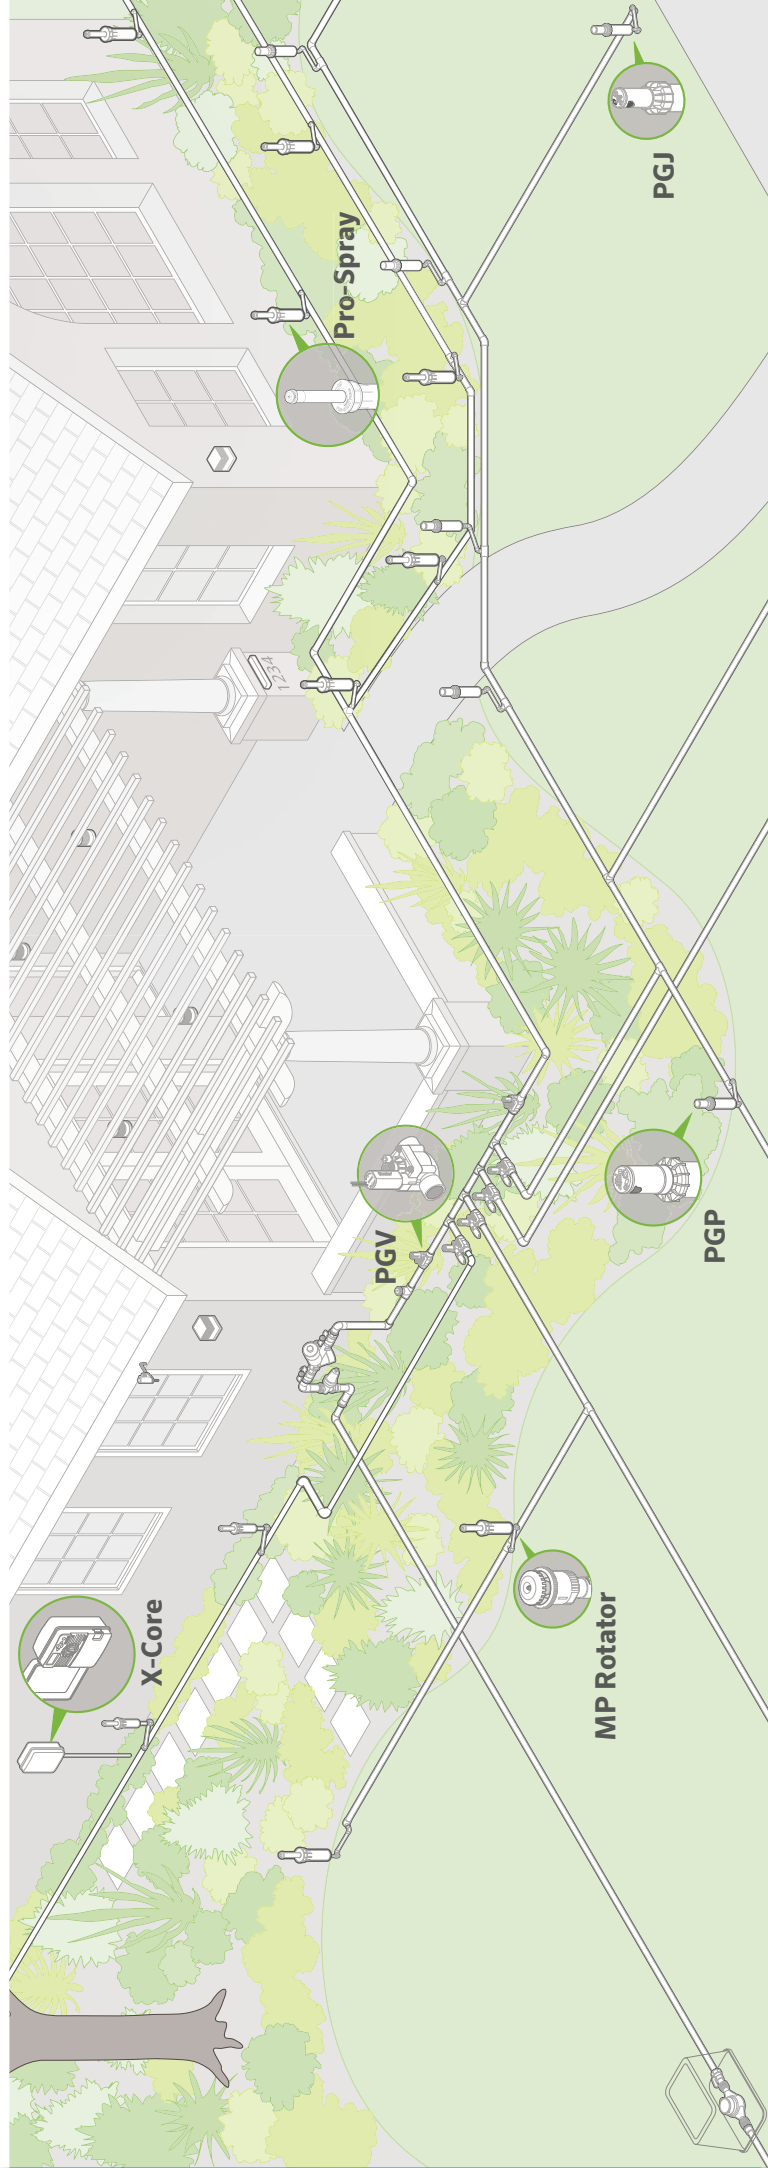

Hunter®

MP ROTATOR

1

2

✓

✗

✗

MP100090	MP1000210	MP1000360	MP1000
			
2.4 m-4.6 m (8'-15')			
MP200090	MP2000210	MP2000360	MP2000
			
4 m-6.4 m (13'-21')			
MP300090	MP3000210	MP3000360	MP3000
			
6.7 m-9.1 m (22'-30')			
MP350090			MP3500
			
9.4 m-10.7 m (31'-35')			