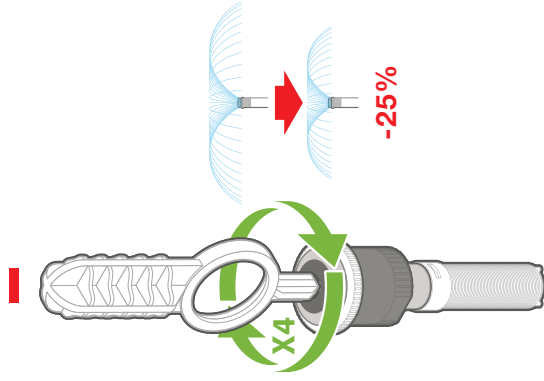

Hunter®

MP ROTATOR

1

2

✓

✗

✗

MP100090	MP1000210	MP1000360	MP1000
			
2.4 m-4.6 m (8'-15')			
MP200090	MP2000210	MP2000360	MP2000
			
4 m-6.4 m (13'-21')			
MP300090	MP3000210	MP3000360	MP3000
			
6.7 m-9.1 m (22'-30')			
MP350090			MP3500
			
9.4 m-10.7 m (31'-35')			