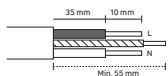

6

Cable: H05RN-F3X1.0mm²

N = Bleu/Azul/Azu/Blu/Μπλε/Niebieski/Синий/Albastru/Azu/Blau/Blue

⊕ = Vert et jaune/Verde y amarillo/Verde e amarelo/Verde e amarelo/Verde e giallo/Πράσινο και κίτρινο / Zielony i żółty / Зелений і жовтий/Verde-galben/Grün und gelb/Green and yellow

L = Marron/Marrón/Castanho/Marrone/Καφέ/Brazowy/Коричневий/Μαρο/Marron/Braun/Brown

7