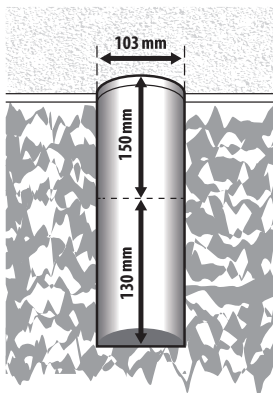

◀ 58 max. mm ▶

◀ 58 max. mm ▶

LED GU10 MAX 28W

1

2

3

4

5