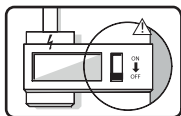

◀ 58 max. mm ▶

◀ 58 max. mm ▶

LED GU10 MAX 28W

1

2

3

4

5