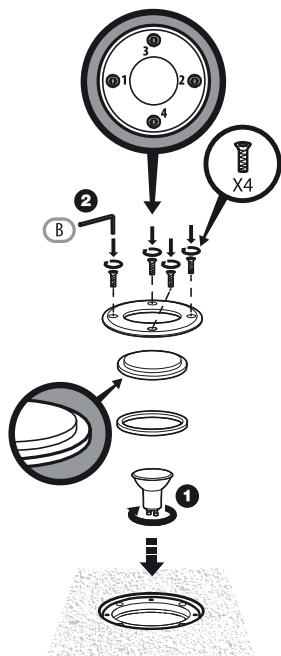

◀ 58 max. mm ▶

◀ 58 max. mm ▶

LED GU10 MAX 28W

1

2

3

4

5

L = Marron/Marrón/Castanho/Marrone/Καφέ/Brazowy/Коричневий/Μαρο/Marron/Braun/Brown

7

Max 15pcs X LED GU10 Max 28W

OR

- FR** Ce produit est recyclable. S'il ne peut plus être utilisé, veuillez l'apporter dans un centre de recyclage de déchets.
- ES** Este producto es reciclable. Si ya no se puede usar, llévelo a un centro de reciclaje de residuos.
- PT** Este produto é reciclável. Se deixar de o utilizar, entregue-o num centro de reciclagem de resíduos.
- IT** Questo prodotto può essere riciclato. Se deve essere smaltito, portalo presso un centro di riciclaggio.
- EL** Αυτό το προϊόν είναι ανακυκλώσιμο. Εάν δεν μπορεί πλέον να χρησιμοποιηθεί, μεταφέρετε την σε κάποιο κέντρο ανακύκλωσης απορριμμάτων.
- PL** Ten produkt poddawany jest recyklingowi, kiedy przestaje być użyteczny należy dostarczyć go do punktu zbiórki odpadów.
- UA** Цей продукт може перероблятися. Якщо воно більше не є придатне для використання, здайте його в утилізаційний центр.
- RO** Acest produs este reciclabil. Dacă nu mai poate fi folosit, vă rugăm să îl aduceți într-un centru de reciclare a deșeurilor.
- BR** Este produto é reciclável. Se não puder mais ser usado, descarte em um centro de reciclagem de resíduos.
- DE** Dieses Produkt ist recycelbar. Wenn es nicht mehr verwendet werden kann, bringen Sie es bitte zum Recycling-Center.
- EN** This product is recyclable. If it cannot be used anymore, please take it to waste recycling centre.