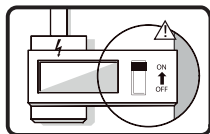

L = Marron/Marrón/Castanho/Marrone/Καφέ/Brazowy/Коричневий/Μαρο/Marron/Braun/Brown

7

Max 15pcs X LED GU10 Max 28W

OR

- FR** Ce produit est recyclable. S'il ne peut plus être utilisé, veuillez l'apporter dans un centre de recyclage de déchets.
- ES** Este producto es reciclable. Si ya no se puede usar, llévelo a un centro de reciclaje de residuos.
- PT** Este produto é reciclável. Se deixar de o utilizar, entregue-o num centro de reciclagem de resíduos.
- IT** Questo prodotto può essere riciclato. Se deve essere smaltito, portalo presso un centro di riciclaggio.
- EL** Αυτό το προϊόν είναι ανακυκλώσιμο. Εάν δεν μπορεί πλέον να χρησιμοποιηθεί, μεταφέρετε την σε κάποιο κέντρο ανακύκλωσης απορριμμάτων.
- PL** Ten produkt poddawany jest recyklingowi, kiedy przestaje być użyteczny należy dostarczyć go do punktu zbiórki odpadów.
- UA** Цей продукт може перероблятися. Якщо воно більше не є придатне для використання, здайте його в утилізаційний центр.
- RO** Acest produs este reciclabil. Dacă nu mai poate fi folosit, vă rugăm să îl aduceți într-un centru de reciclare a deșeurilor.
- BR** Este produto é reciclável. Se não puder mais ser usado, descarte em um centro de reciclagem de resíduos.
- DE** Dieses Produkt ist recycelbar. Wenn es nicht mehr verwendet werden kann, bringen Sie es bitte zum Recycling-Center.
- EN** This product is recyclable. If it cannot be used anymore, please take it to waste recycling centre.