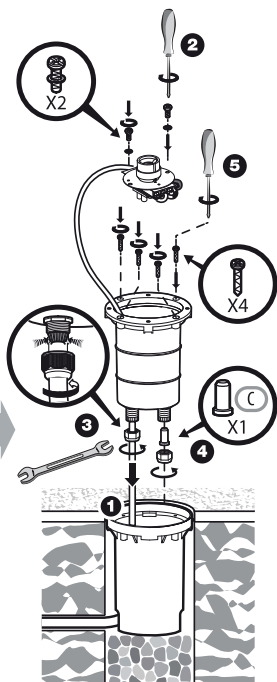

L = Marron/Marrón/Castanho/Marrone/Καφέ/Brazowy/Коричневий/Μαρο/Marron/Braun/Brown

7

Max 15pcs X LED GU10 Max 28W

OR

- FR** Ce produit est recyclable. S'il ne peut plus être utilisé, veuillez l'apporter dans un centre de recyclage de déchets.
- ES** Este producto es reciclable. Si ya no se puede usar, llévelo a un centro de reciclaje de residuos.
- PT** Este produto é reciclável. Se deixar de o utilizar, entregue-o num centro de reciclagem de resíduos.
- IT** Questo prodotto può essere riciclato. Se deve essere smaltito, portalo presso un centro di riciclaggio.
- EL** Αυτό το προϊόν είναι ανακυκλώσιμο. Εάν δεν μπορεί πλέον να χρησιμοποιηθεί, μεταφέρετε την σε κάποιο κέντρο ανακύκλωσης απορριμμάτων.
- PL** Ten produkt poddawany jest recyklingowi, kiedy przestaje być użyteczny należy dostarczyć go do punktu zbiórki odpadów.
- UA** Цей продукт може перероблятися. Якщо воно більше не є придатне для використання, здайте його в утилізаційний центр.
- RO** Acest produs este reciclabil. Dacă nu mai poate fi folosit, vă rugăm să îl aduceți într-un centru de reciclare a deșeurilor.
- BR** Este produto é reciclável. Se não puder mais ser usado, descarte em um centro de reciclagem de resíduos.
- DE** Dieses Produkt ist recycelbar. Wenn es nicht mehr verwendet werden kann, bringen Sie es bitte zum Recycling-Center.
- EN** This product is recyclable. If it cannot be used anymore, please take it to waste recycling centre.