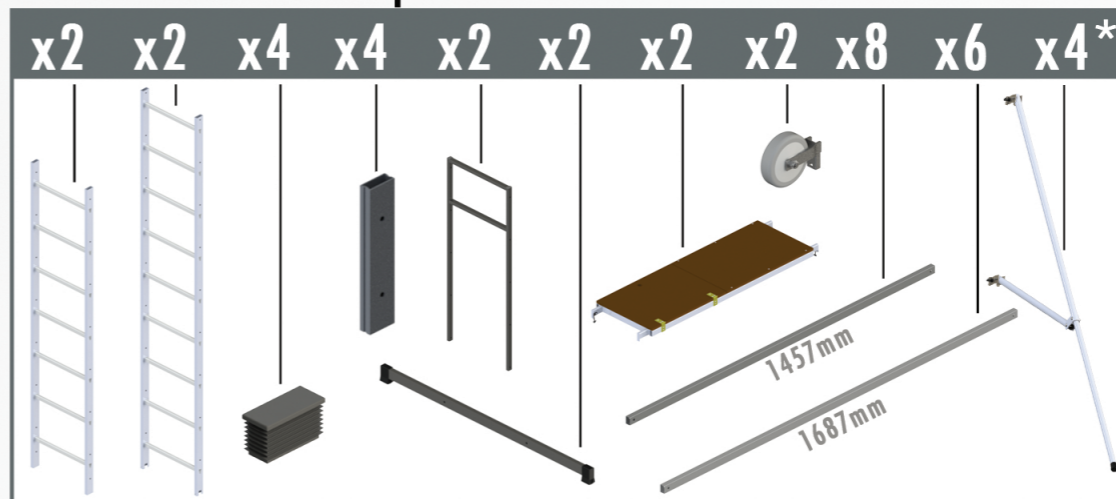

Utilisable en 4,50 m
de hauteur de travail

- Modulable: utilisable à tous les échelons
- Simplicité de montage
- Rattrapage de niveau
- Stabilité: 2 traverses de 110 cm + 4 jambes de forces
- Testé à 600 kg
- Montants et jambes de forces en aluminium

Hailo

Exclusivement à usage domestique

9477-901

Contenu + visserie : *jambes de force à monter

HobbyStep® Echafaudage H7