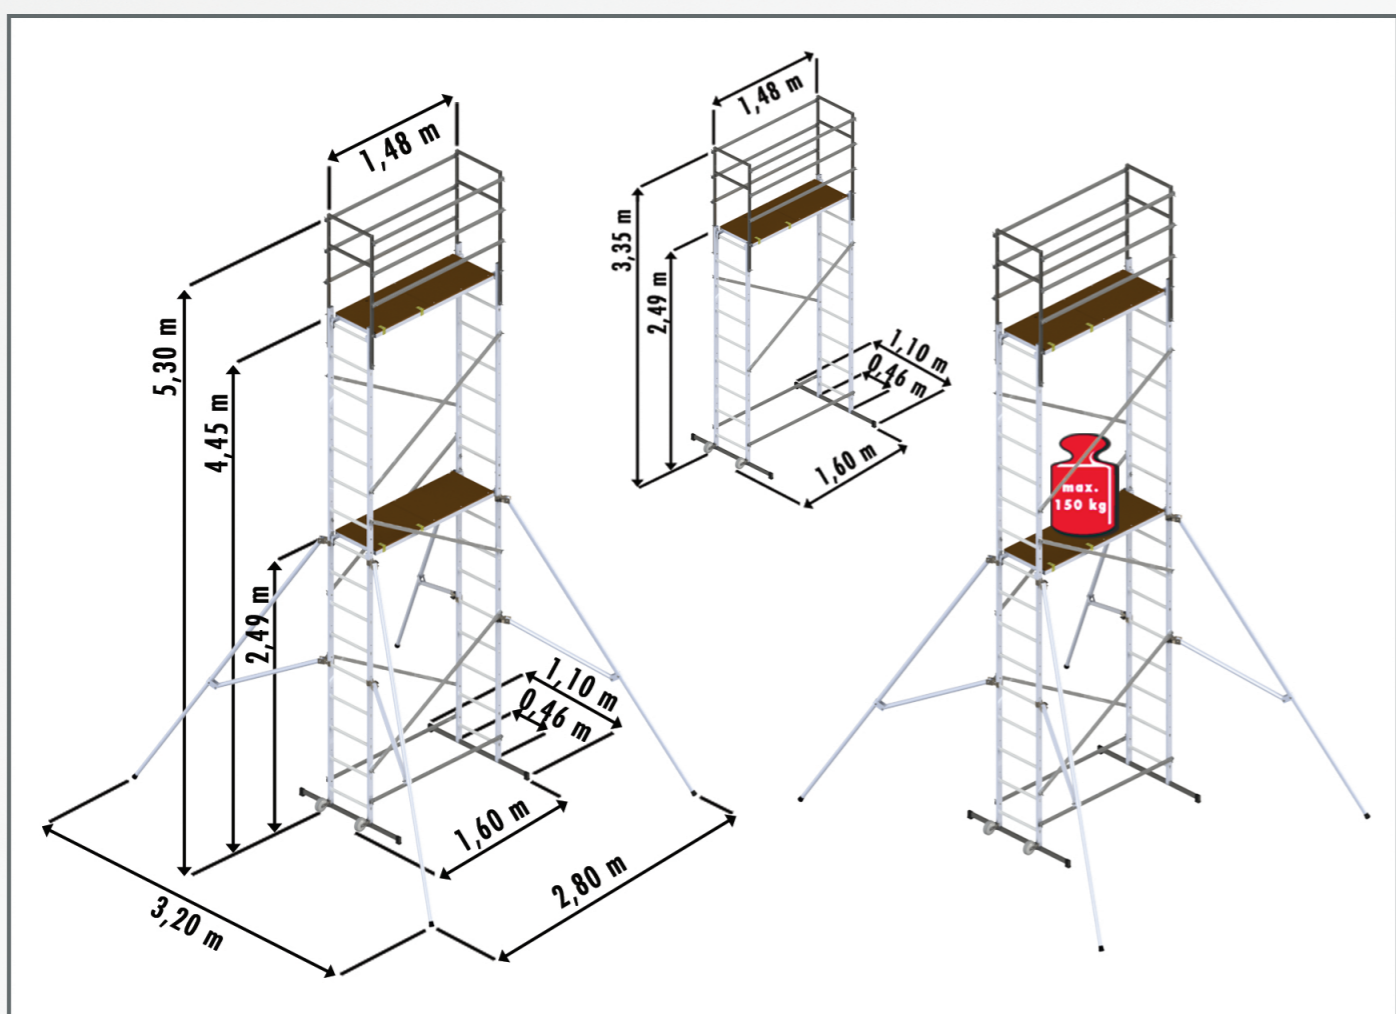

Utilisable en 4,50 m
de hauteur de travail

- Modulable: utilisable à tous les échelons
- Simplicité de montage
- Rattrapage de niveau
- Stabilité: 2 traverses de 110 cm + 4 jambes de forces
- Testé à 600 kg
- Montants et jambes de forces en aluminium

Hailo

Exclusivement à usage domestique

9477-901

Contenu + visserie : *jambes de force à monter

HobbyStep® Echafaudage H7