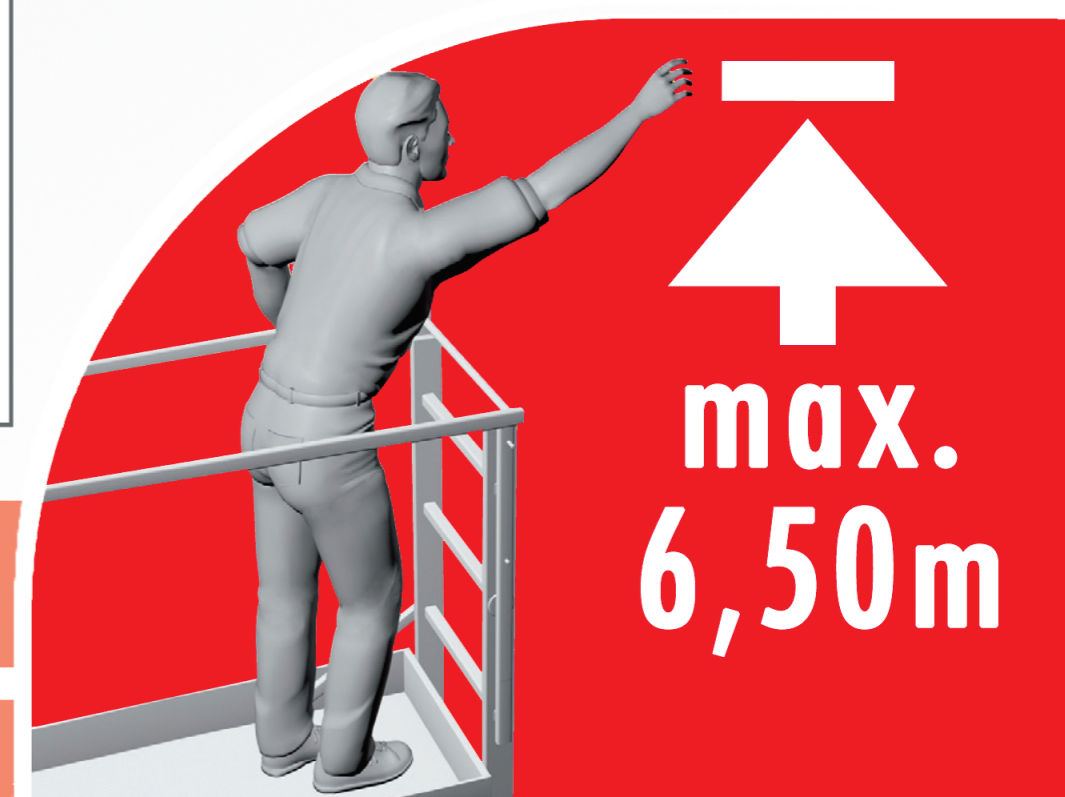

Utilisable en 4,50 m
de hauteur de travail

- Modulable: utilisable à tous les échelons
- Simplicité de montage
- Rattrapage de niveau
- Stabilité: 2 traverses de 110 cm + 4 jambes de forces
- Testé à 600 kg
- Montants et jambes de forces en aluminium

Hailo

Exclusivement à usage domestique

9477-901

Contenu + visserie : *jambes de force à monter

HobbyStep® Echafaudage H7