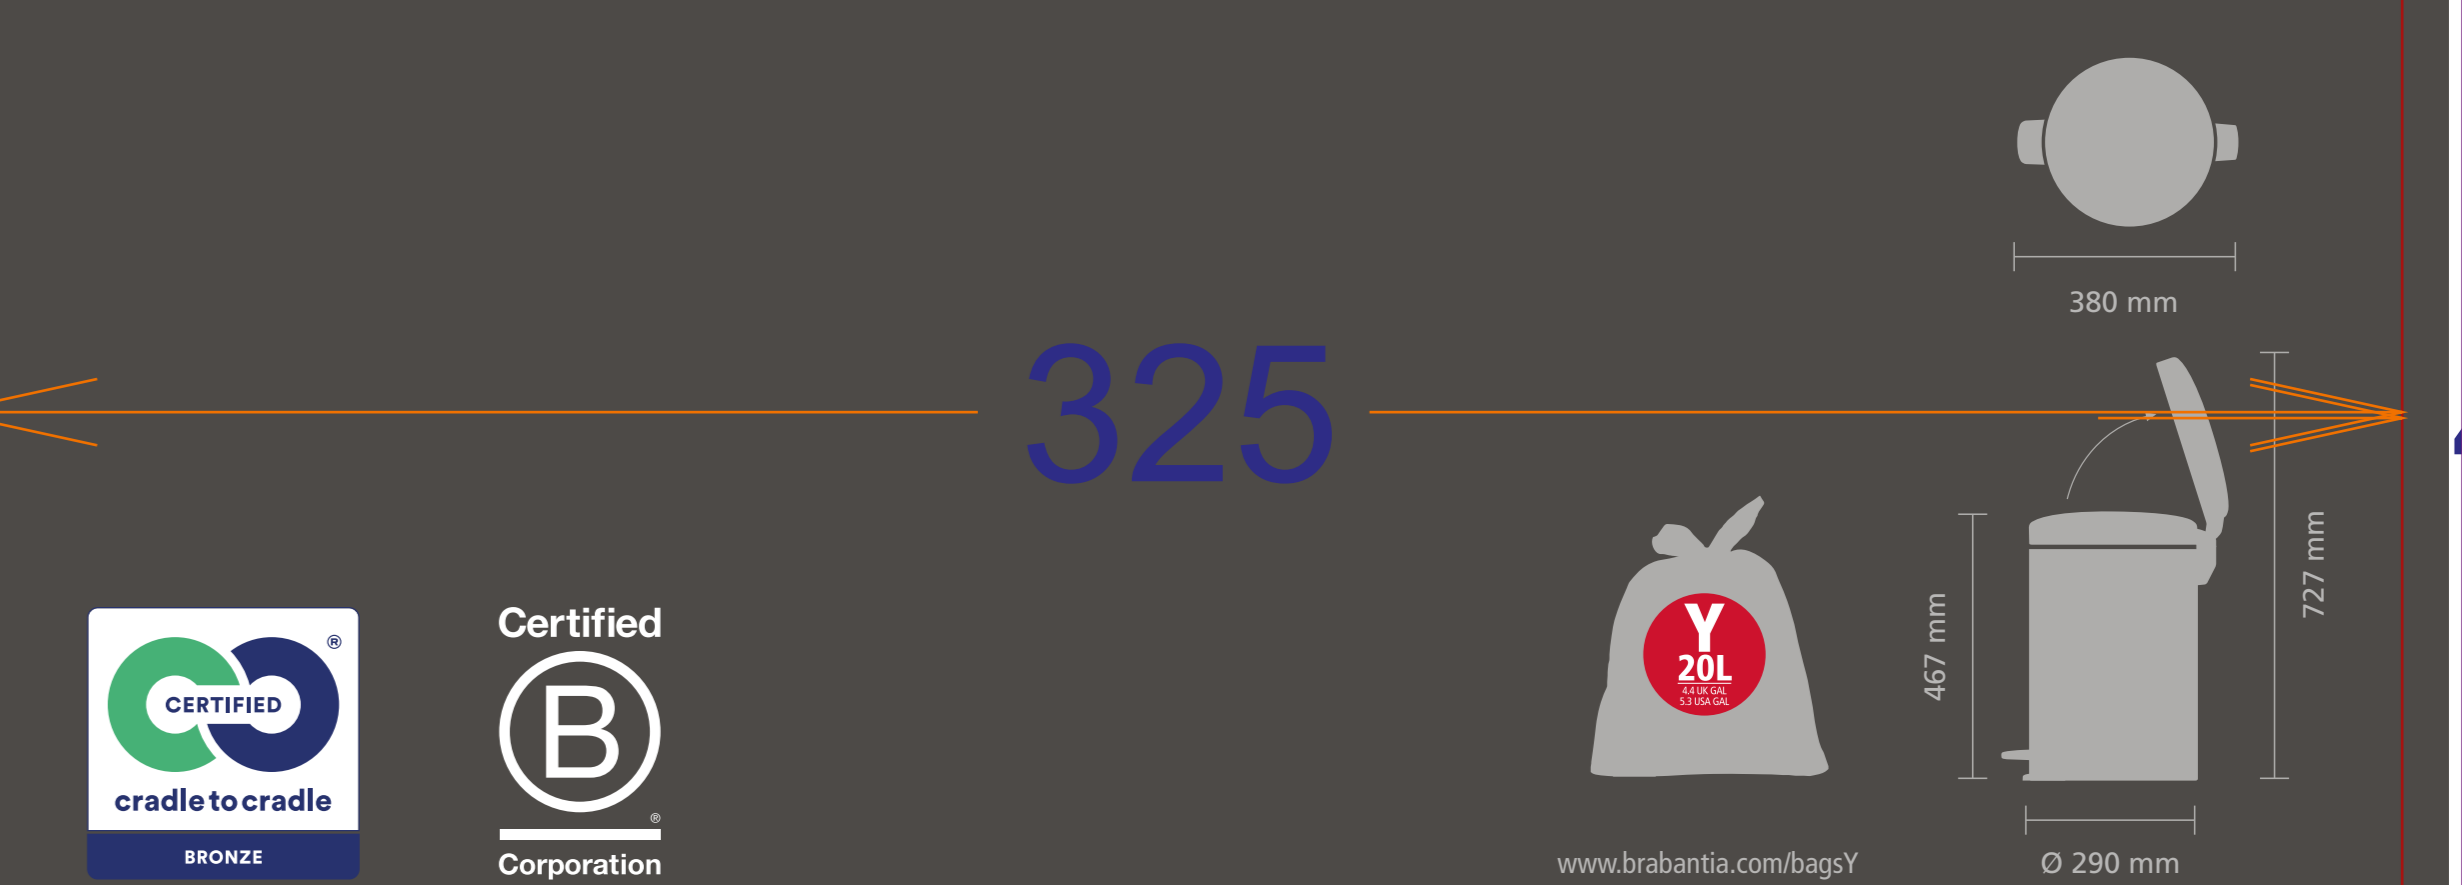

brabantia
Newlcon Pedal Bin, 20 litre

brabantia
Newlcon Pedal Bin, 20 litre

brabantia
Newlcon Pedal Bin, 20 litre