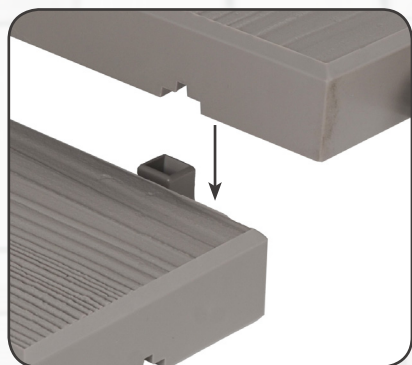

DALLES CLIPSABLES

Pour décorer sa terrasse
d'un simple clic !

POSE

1M² ≈ 6 x

POSE CROISÉE

POSE DROITE

FINITION