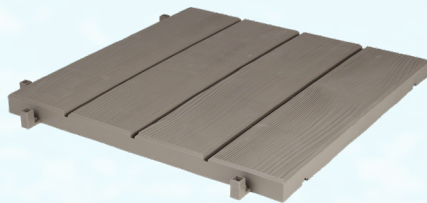

DALLES CLIPSABLES

Pour décorer sa terrasse
d'un simple clic !

POSE

1M² ≈ 6 x

POSE CROISÉE

POSE DROITE

FINITION