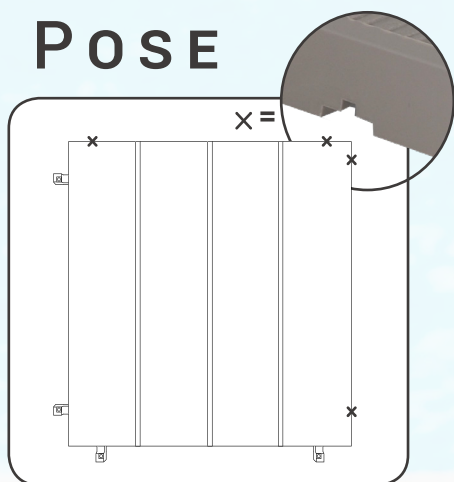

DALLES CLIPSABLES

Pour décorer sa terrasse
d'un simple clic !

POSE

1M² ≈ 6 x

POSE CROISÉE

POSE DROITE

FINITION