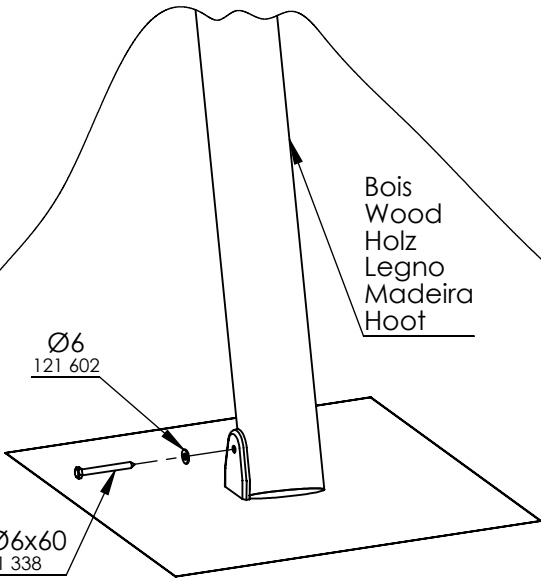

10

Ce kit de fixation est une alternative au scellement avec du béton

SECUR'IN

Ref. J-900590

= 1H

Notice de Montage: lire ces instructions avant utilisation, s'y conformer et les garder comme références.

FR **Attention ! Réservé à un usage familial en extérieur.**

		SECUR'IN J-900590
121 014 M6x60		4
121 338 TH Ø6x60		4
121 511		4
121 602 Ø6		4
150 153		4
150 154		4

2

3

x4

4

5

6

Bois
Wood
Holz
Legno
Madeira
Hout

Ø6
121 602

TH Ø6x60
121 338

Acier Ø50
Steel Ø50
Stahl Ø50
Acciaio Ø50
Aço Ø50
Staal Ø50

M6x60
121 014

M6
121 511

Ø6
121 602