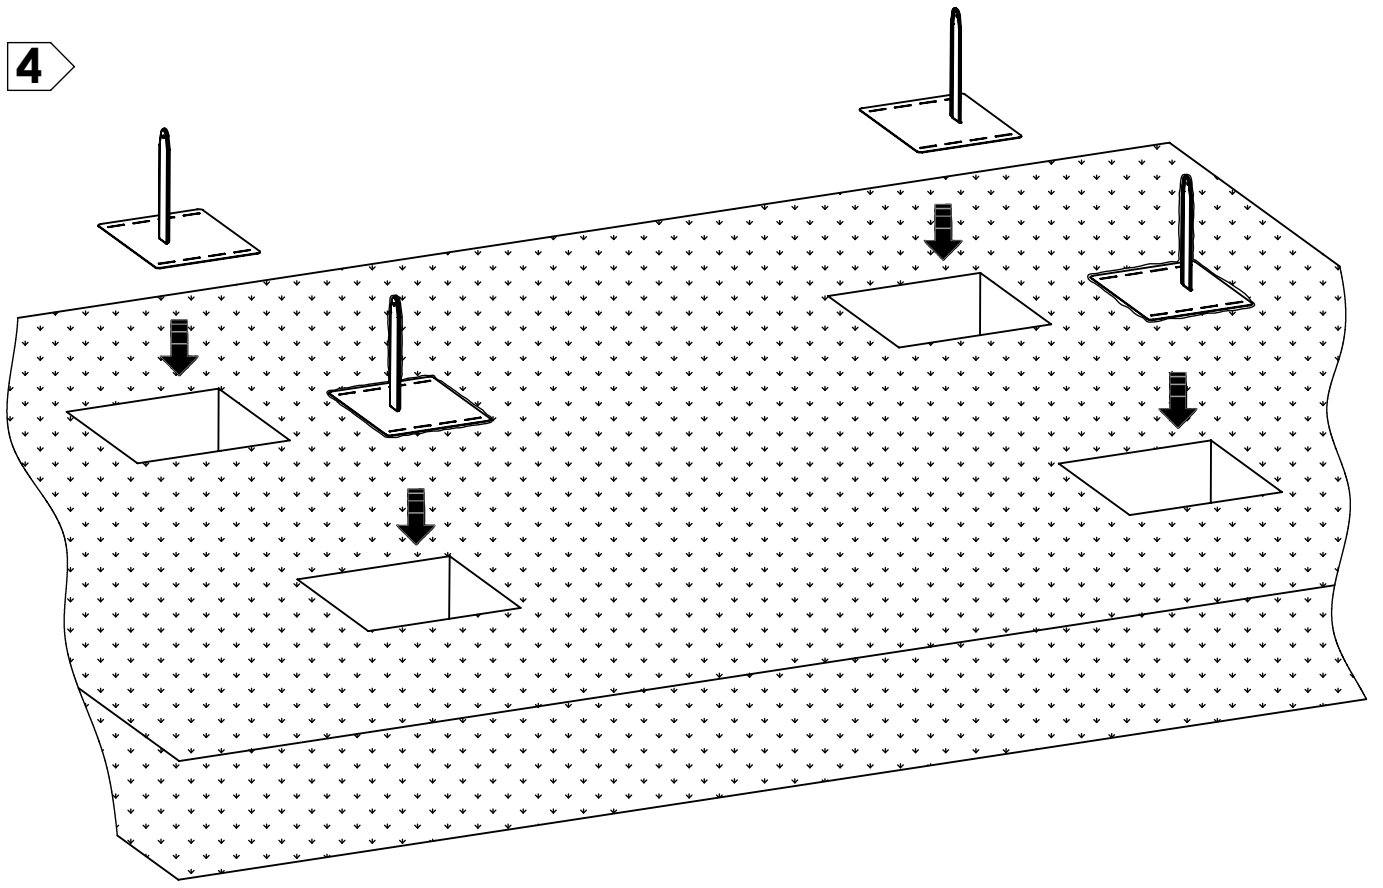

10

Ce kit de fixation est une alternative au scellement avec du béton

SECUR'IN

Ref. J-900590

= 1H

Notice de Montage: lire ces instructions avant utilisation, s'y conformer et les garder comme références.

FR **Attention ! Réservé à un usage familial en extérieur.**

		SECUR'IN J-900590
121 014 M6x60		4
121 338 TH Ø6x60		4
121 511		4
121 602 Ø6		4
150 153		4
150 154		4

2

3

x4

4

5

6

Bois
Wood
Holz
Legno
Madeira
Hout