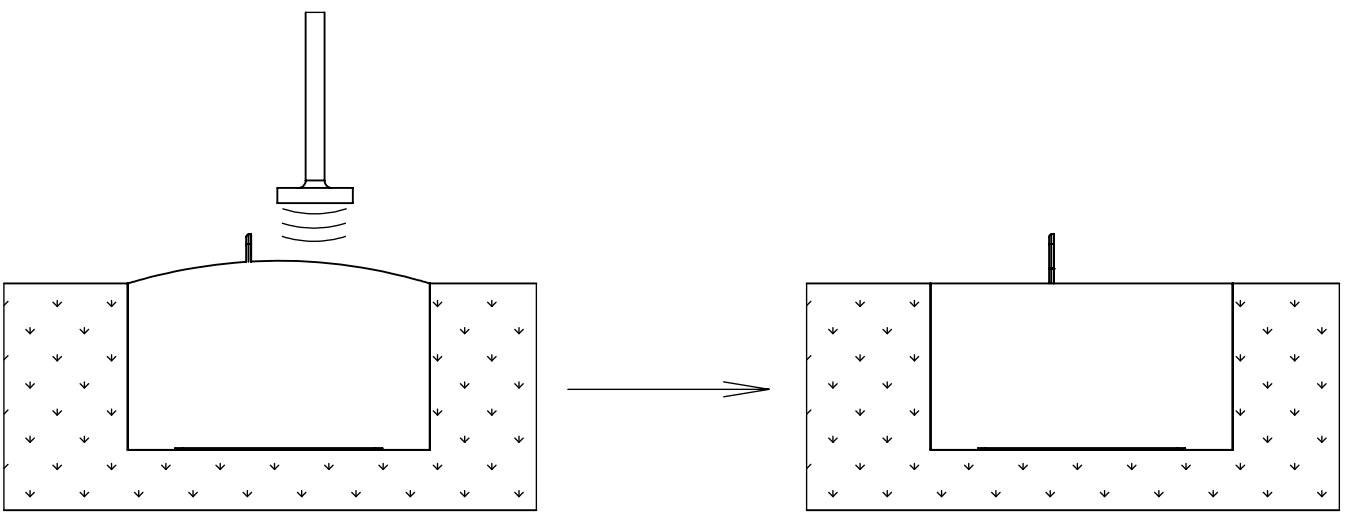

		SECUR'IN J-900590
121 014 M6x60		4
121 338 TH Ø6x60		4
121 511		4
121 602 Ø6		4
150 153		4
150 154		4

2

3

x4

4

5

6

Bois
Wood
Holz
Legno
Madeira
Hout