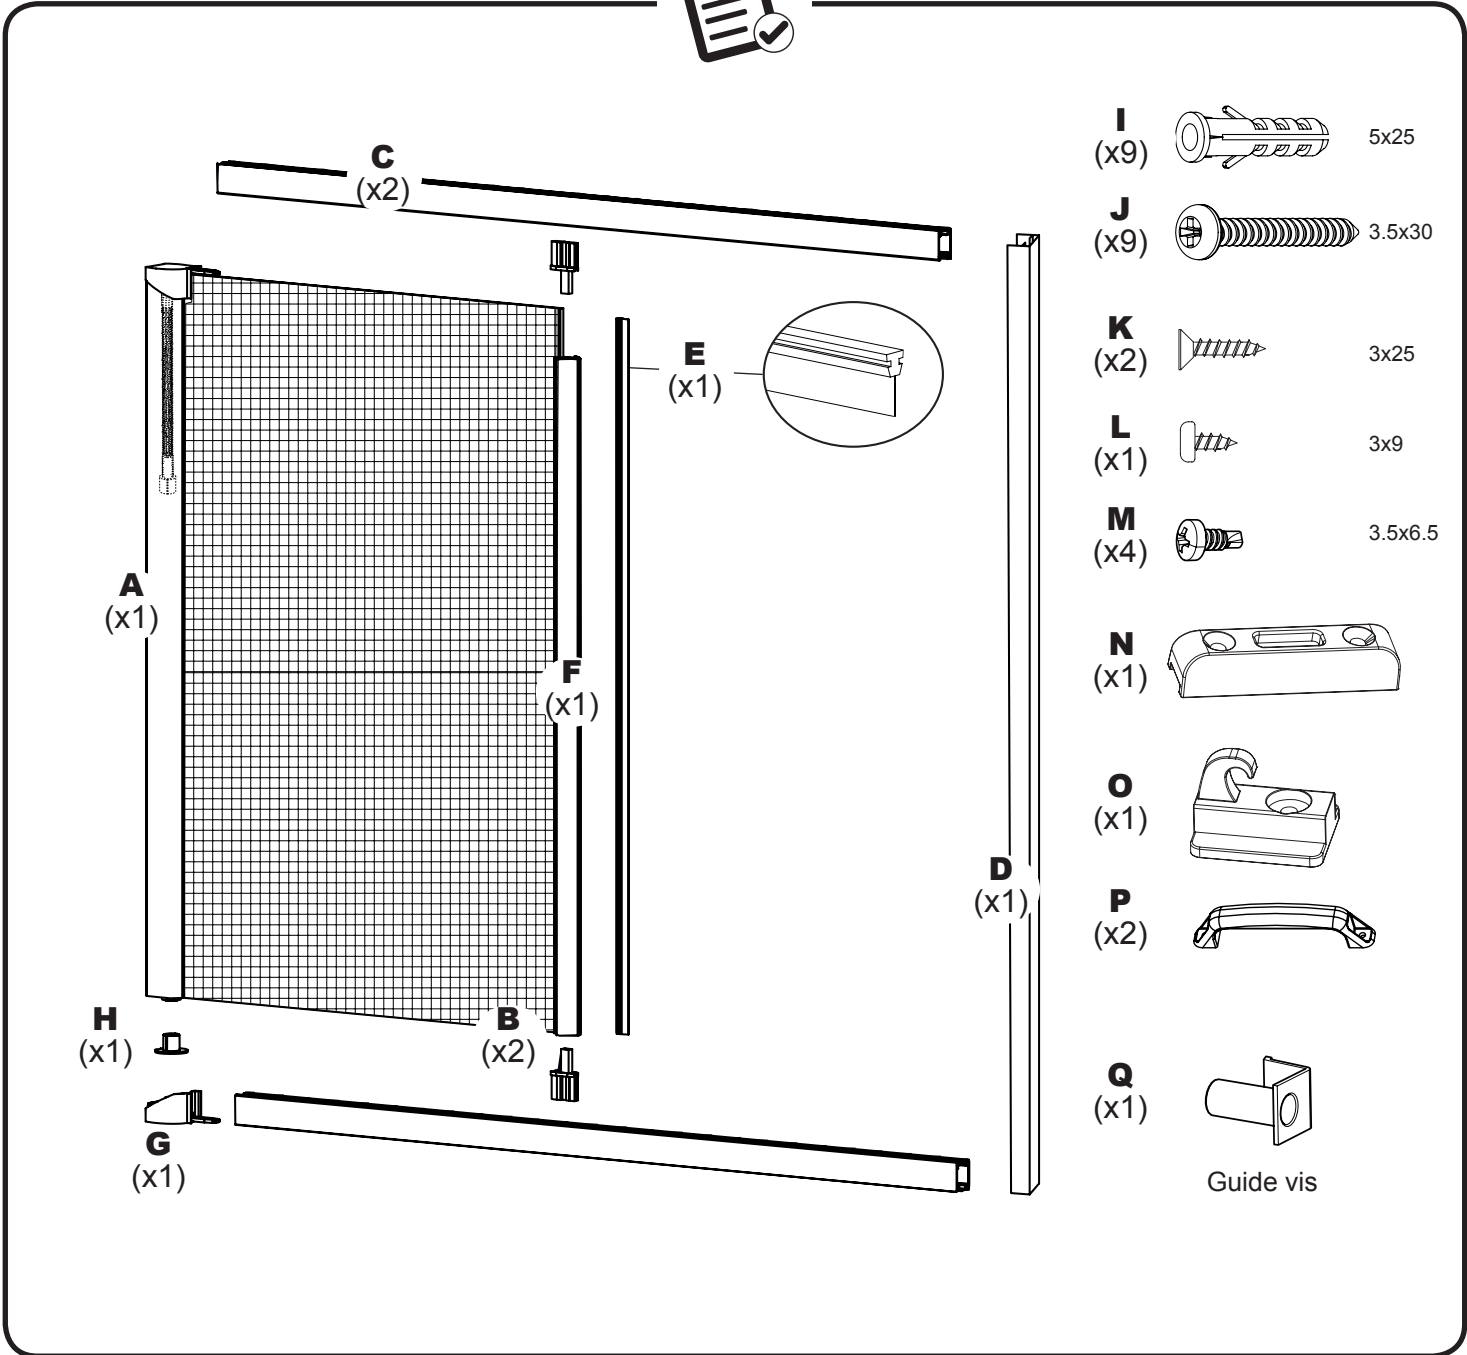

Mousti-Kit®

NOTICE enroulable latérale

moustikit.com

Montage sur une surface plane et propre

- I** (x9)  5x25
- J** (x9)  3.5x30
- K** (x2)  3x25
- L** (x1)  3x9
- M** (x4)  3.5x6.5
- N** (x1) 
- O** (x1) 
- P** (x2) 
- Q** (x1) 
Guide vis

Retenir **X** mini.

Retenir **Y** mini.

Ne retirer les colliers de maintien qu'après la coupe.

Reporter Y sur la règle graduée

K
(x2)

ø3mm

Y/2 - 10mm

L
(x1)

Y/2 - 26mm

M
(x4)

ø2,5mm

Y/2 - 10mm

Q
(x1)

Guide vis

J
(x9)

Fermeture

Ouverture

TENSION DU RESSORT

Si votre moustiquaire s'enroule brutalement ou ne s'enroule pas complètement, vérifier la tension du ressort.

- 1 - Enlever le ruban adhésif «IMPORTANT».
- 2 - Enlever l'embout et le ressort de quelques centimètres et le laisser se détendre lentement (attention à la tension).
- 3 - Enrouler complètement la toile sur son axe et tourner le ressort dans le sens de la flèche.