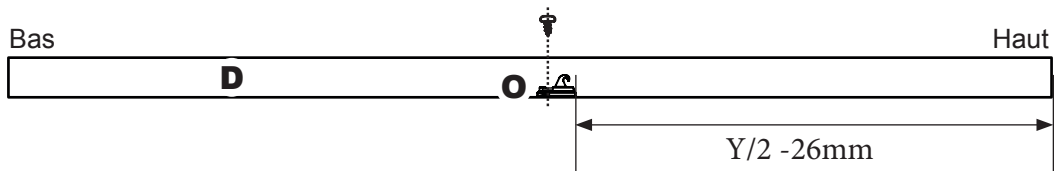

Mousti-Kit®

NOTICE enroulable latérale

moustikit.com

Montage sur une surface plane et propre

- I** (x9)  5x25
- J** (x9)  3.5x30
- K** (x2)  3x25
- L** (x1)  3x9
- M** (x4)  3.5x6.5
- N** (x1) 
- O** (x1) 
- P** (x2) 
- Q** (x1) 
Guide vis

Retenir **X** mini.

Retenir **Y** mini.

Ne retirer les colliers de maintien qu'après la coupe.

Reporter Y sur la règle graduée

K
(x2)

ø3mm

Y/2 - 10mm

L
(x1)

Y/2 - 26mm

M
(x4)

ø2,5mm

Y/2 - 10mm

Q
(x1)

Guide vis

J
(x9)

Fermeture