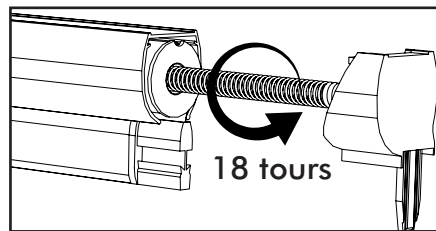

Retenir **X** mini.

Retenir **Y** mini.

Ne retirer les colliers de maintien qu'après la coupe.

Reporter Y sur la règle graduée

K
(x2)

ø3mm

Y/2 - 10mm

L
(x1)

Y/2 - 26mm

M
(x4)

ø2,5mm

Y/2 - 10mm

Q
(x1)

Guide vis

J
(x9)

Fermeture

Ouverture

TENSION DU RESSORT

Si votre moustiquaire s'enroule brutalement ou ne s'enroule pas complètement, vérifier la tension du ressort.

- 1 - Enlever le ruban adhésif «IMPORTANT».
- 2 - Enlever l'embout et le ressort de quelques centimètres et le laisser se détendre lentement (attention à la tension).
- 3 - Enrouler complètement la toile sur son axe et tourner le ressort dans le sens de la flèche.