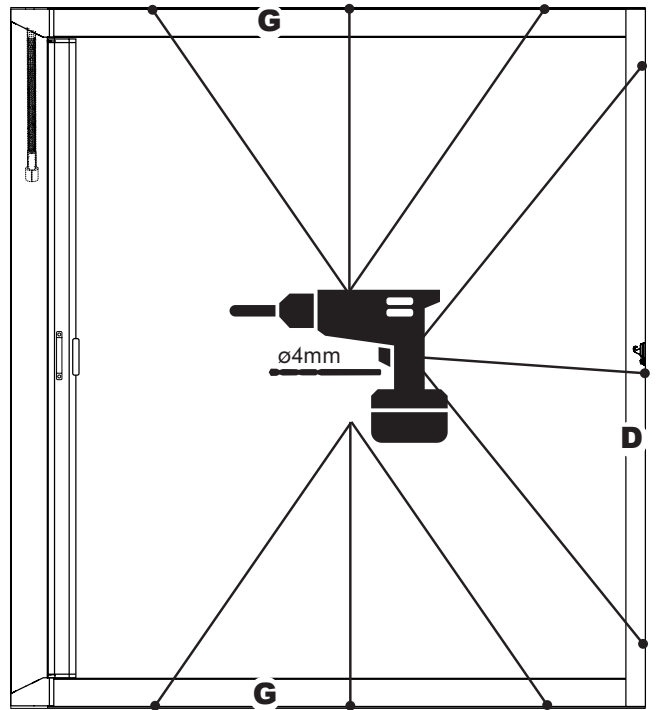

Mousti-Kit®

NOTICE enroulable latérale

moustikit.com

Montage sur une surface plane et propre

- I** (x9)  5x25
- J** (x9)  3.5x30
- K** (x2)  3x25
- L** (x1)  3x9
- M** (x4)  3.5x6.5
- N** (x1) 
- O** (x1) 
- P** (x2) 
- Q** (x1) 
Guide vis

Retenir **X** mini.

Retenir **Y** mini.

Ne retirer les colliers de maintien qu'après la coupe.

Reporter Y sur la règle graduée

K
(x2)

ø3mm

Y/2 - 10mm

L
(x1)

Y/2 - 26mm

M
(x4)

ø2,5mm

Y/2 - 10mm

Q
(x1)

Guide vis

J
(x9)

Fermeture

Ouverture

TENSION DU RESSORT

Si votre moustiquaire s'enroule brutalement ou ne s'enroule pas complètement, vérifier la tension du ressort.

- 1 - Enlever le ruban adhésif «IMPORTANT».
- 2 - Enlever l'embout et le ressort de quelques centimètres et le laisser se détendre lentement (attention à la tension).
- 3 - Enrouler complètement la toile sur son axe et tourner le ressort dans le sens de la flèche.