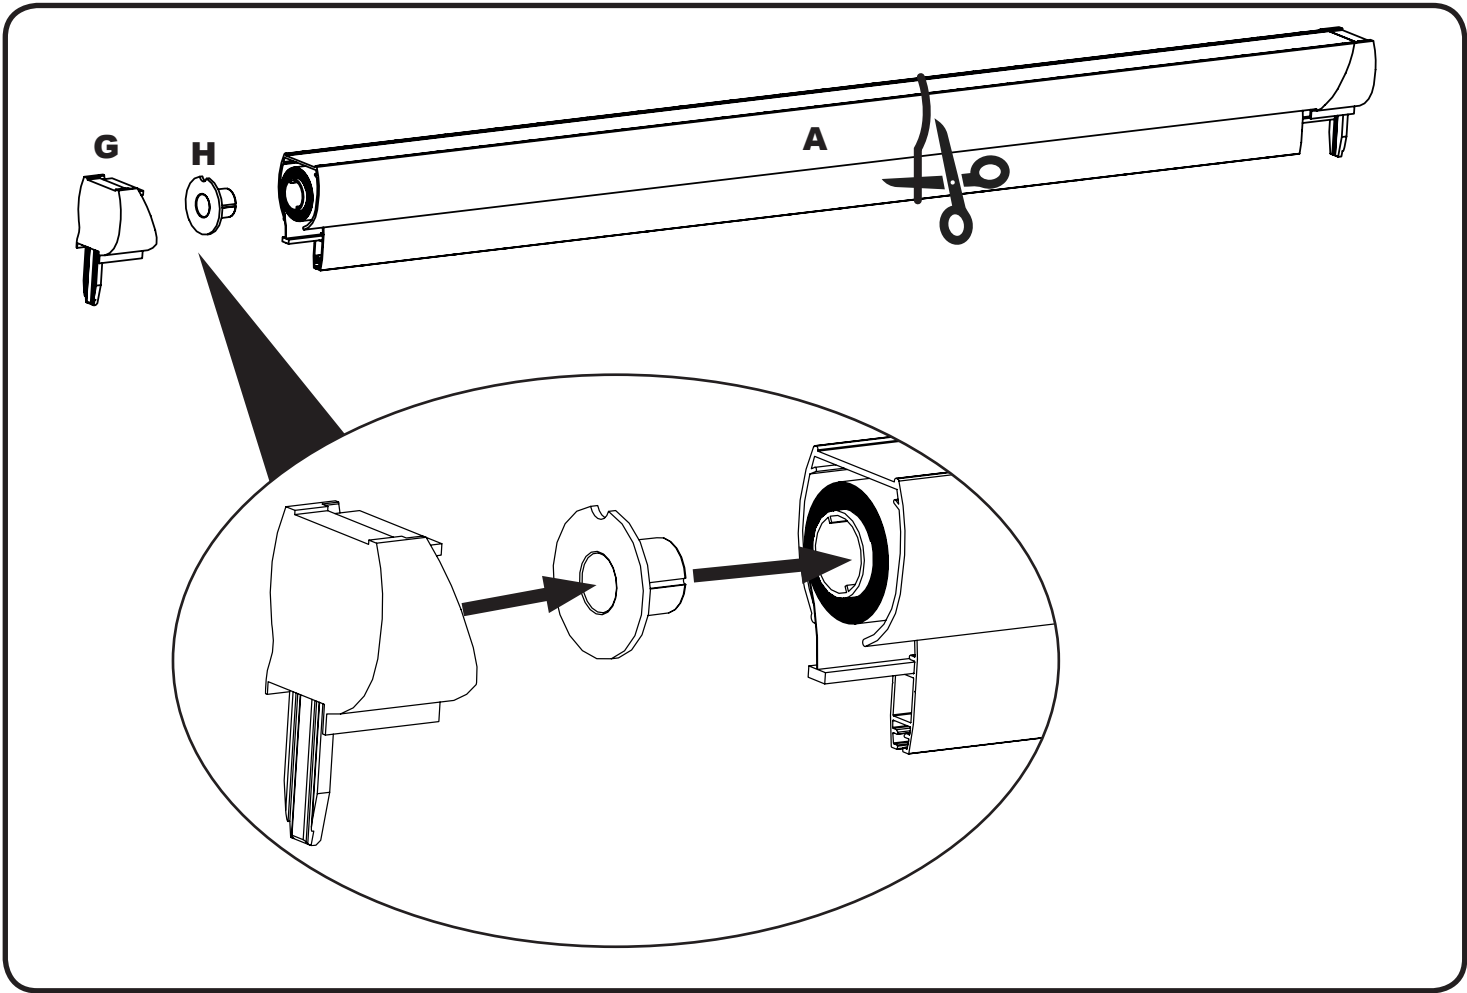

Mousti-Kit®

NOTICE enroulable latérale

moustikit.com

Montage sur une surface plane et propre

- I** (x9)  5x25
- J** (x9)  3.5x30
- K** (x2)  3x25
- L** (x1)  3x9
- M** (x4)  3.5x6.5
- N** (x1) 
- O** (x1) 
- P** (x2) 
- Q** (x1) 
Guide vis

Retenir **X** mini.

Retenir **Y** mini.

Ne retirer les colliers de maintien qu'après la coupe.

Reporter Y sur la règle graduée

K
(x2)

ø3mm

Y/2 - 10mm

L
(x1)

Y/2 - 26mm

M
(x4)

ø2,5mm

Y/2 - 10mm

Q
(x1)

Guide vis

J
(x9)

Fermeture

Ouverture

TENSION DU RESSORT

Si votre moustiquaire s'enroule brutalement ou ne s'enroule pas complètement, vérifier la tension du ressort.

- 1 - Enlever le ruban adhésif «IMPORTANT».
- 2 - Enlever l'embout et le ressort de quelques centimètres et le laisser se détendre lentement (attention à la tension).
- 3 - Enrouler complètement la toile sur son axe et tourner le ressort dans le sens de la flèche.