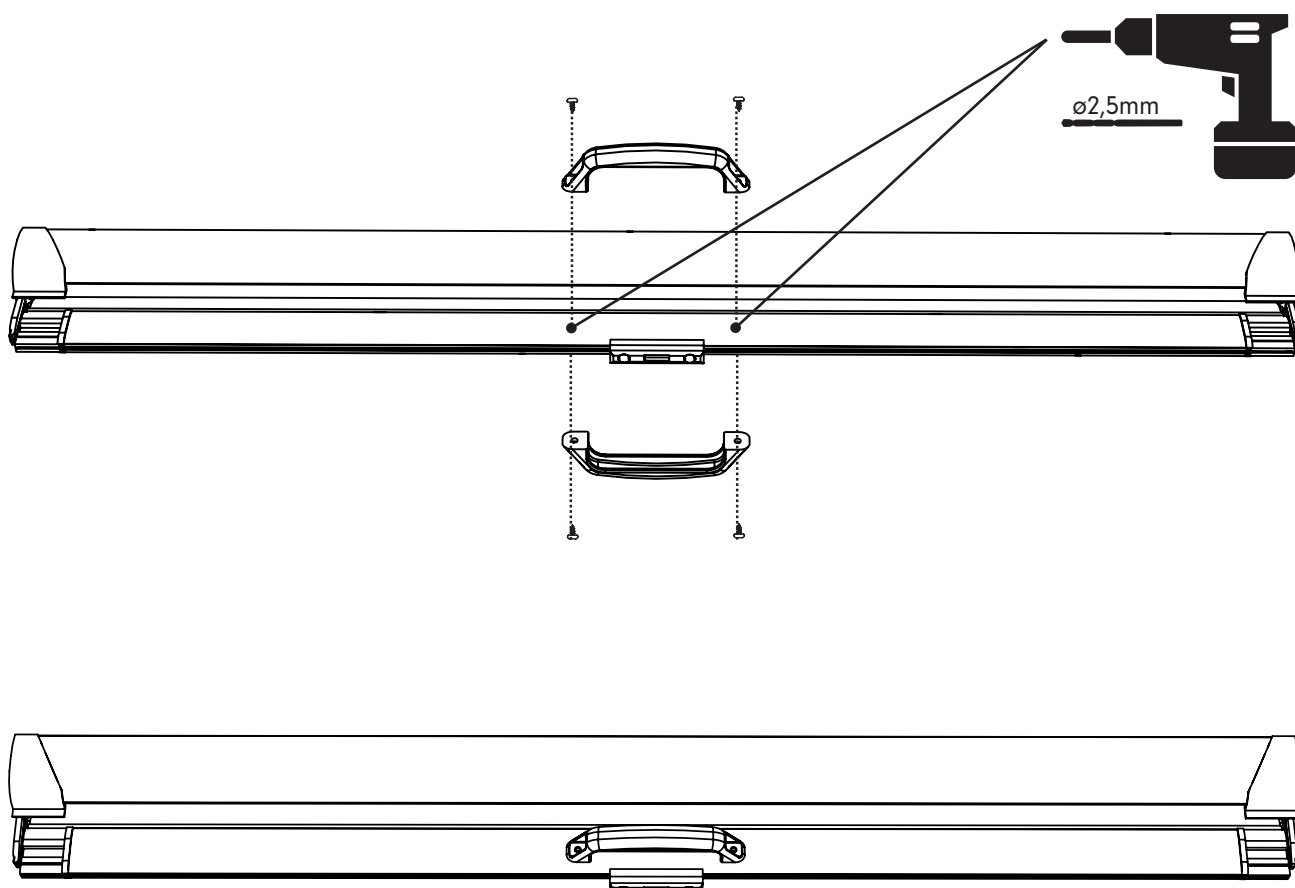

Mousti-Kit®

NOTICE enroulable latérale

moustikit.com

Montage sur une surface plane et propre

- I** (x9)  5x25
- J** (x9)  3.5x30
- K** (x2)  3x25
- L** (x1)  3x9
- M** (x4)  3.5x6.5
- N** (x1) 
- O** (x1) 
- P** (x2) 
- Q** (x1) 
Guide vis

Retenir **X** mini.

Retenir **Y** mini.

Ne retirer les colliers de maintien qu'après la coupe.

Reporter Y sur la règle graduée

K
(x2)

ø3mm

Y/2 - 10mm

L
(x1)

Y/2 - 26mm

M
(x4)

ø2,5mm

Y/2 - 10mm

Q
(x1)

Guide vis

J
(x9)

Fermeture

Ouverture

TENSION DU RESSORT

Si votre moustiquaire s'enroule brutalement ou ne s'enroule pas complètement, vérifier la tension du ressort.

- 1 - Enlever le ruban adhésif «IMPORTANT».
- 2 - Enlever l'embout et le ressort de quelques centimètres et le laisser se détendre lentement (attention à la tension).
- 3 - Enrouler complètement la toile sur son axe et tourner le ressort dans le sens de la flèche.