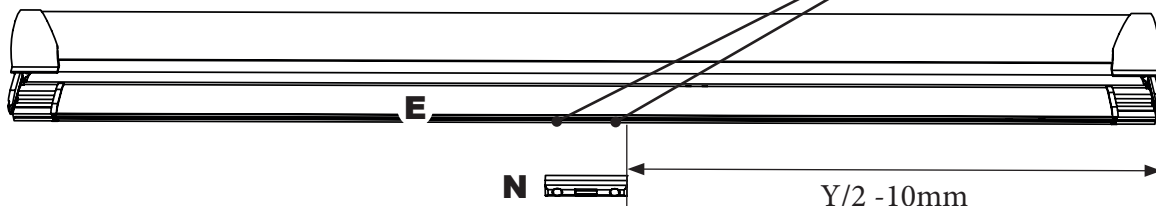

Mousti-Kit®

NOTICE enroulable latérale

moustikit.com

Montage sur une surface plane et propre

- I** (x9)  5x25
- J** (x9)  3.5x30
- K** (x2)  3x25
- L** (x1)  3x9
- M** (x4)  3.5x6.5
- N** (x1) 
- O** (x1) 
- P** (x2) 
- Q** (x1) 
Guide vis

Retenir **X** mini.

Retenir **Y** mini.

Ne retirer les colliers de maintien qu'après la coupe.

Reporter Y sur la règle graduée

K
(x2)

ø3mm

Y/2 - 10mm

L
(x1)

Y/2 - 26mm

M
(x4)

ø2,5mm

Y/2 - 10mm

Q
(x1)

Guide vis

J
(x9)

Fermeture

Ouverture

TENSION DU RESSORT

Si votre moustiquaire s'enroule brutalement ou ne s'enroule pas complètement, vérifier la tension du ressort.

- 1 - Enlever le ruban adhésif «IMPORTANT».
- 2 - Enlever l'embout et le ressort de quelques centimètres et le laisser se détendre lentement (attention à la tension).
- 3 - Enrouler complètement la toile sur son axe et tourner le ressort dans le sens de la flèche.