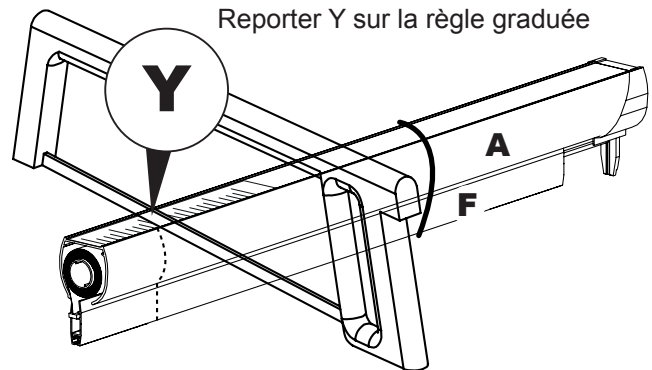

Mousti-Kit®

NOTICE enroulable latérale

moustikit.com

Montage sur une surface plane et propre

- I** (x9)  5x25
- J** (x9)  3.5x30
- K** (x2)  3x25
- L** (x1)  3x9
- M** (x4)  3.5x6.5
- N** (x1) 
- O** (x1) 
- P** (x2) 
- Q** (x1) 
Guide vis

Retenir **X** mini.

Retenir **Y** mini.

Ne retirer les colliers de maintien qu'après la coupe.

Reporter Y sur la règle graduée

K
(x2)

ø3mm

Y/2 - 10mm

L
(x1)

Y/2 - 26mm

M
(x4)

ø2,5mm

Y/2 - 10mm

Q
(x1)

Guide vis

J
(x9)

Fermeture

Ouverture

TENSION DU RESSORT

Si votre moustiquaire s'enroule brutalement ou ne s'enroule pas complètement, vérifier la tension du ressort.

- 1 - Enlever le ruban adhésif «IMPORTANT».
- 2 - Enlever l'embout et le ressort de quelques centimètres et le laisser se détendre lentement (attention à la tension).
- 3 - Enrouler complètement la toile sur son axe et tourner le ressort dans le sens de la flèche.