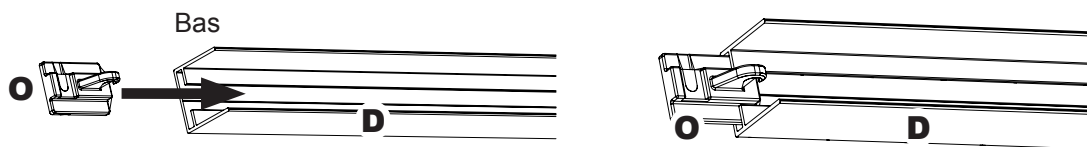

Mousti-Kit®

NOTICE enroulable latérale

moustikit.com

Montage sur une surface plane et propre

- I** (x9)  5x25
- J** (x9)  3.5x30
- K** (x2)  3x25
- L** (x1)  3x9
- M** (x4)  3.5x6.5
- N** (x1) 
- O** (x1) 
- P** (x2) 
- Q** (x1) 
Guide vis

Retenir **X** mini.

Retenir **Y** mini.

Ne retirer les colliers de maintien qu'après la coupe.

Reporter Y sur la règle graduée

K
(x2)

ø3mm

Y/2 - 10mm

L
(x1)

Y/2 - 26mm

M
(x4)

ø2,5mm

Y/2 - 10mm

Q
(x1)

Guide vis

J
(x9)

Fermeture

Ouverture

TENSION DU RESSORT

Si votre moustiquaire s'enroule brutalement ou ne s'enroule pas complètement, vérifier la tension du ressort.

- 1 - Enlever le ruban adhésif «IMPORTANT».
- 2 - Enlever l'embout et le ressort de quelques centimètres et le laisser se détendre lentement (attention à la tension).
- 3 - Enrouler complètement la toile sur son axe et tourner le ressort dans le sens de la flèche.