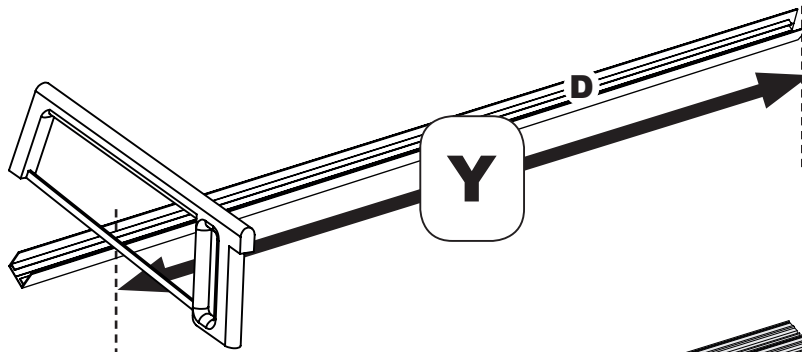

Mousti-Kit®

NOTICE enroulable latérale

moustikit.com

Montage sur une surface plane et propre

- I** (x9)  5x25
- J** (x9)  3.5x30
- K** (x2)  3x25
- L** (x1)  3x9
- M** (x4)  3.5x6.5
- N** (x1) 
- O** (x1) 
- P** (x2) 
- Q** (x1) 
Guide vis

Retenir **X** mini.

Retenir **Y** mini.

Ne retirer les colliers de maintien qu'après la coupe.

Reporter Y sur la règle graduée

K
(x2)

ø3mm

Y/2 - 10mm

L
(x1)

Y/2 - 26mm

M
(x4)

ø2,5mm

Y/2 - 10mm

Q
(x1)

Guide vis

J
(x9)

Fermeture

Ouverture

TENSION DU RESSORT

Si votre moustiquaire s'enroule brutalement ou ne s'enroule pas complètement, vérifier la tension du ressort.

- 1 - Enlever le ruban adhésif «IMPORTANT».
- 2 - Enlever l'embout et le ressort de quelques centimètres et le laisser se détendre lentement (attention à la tension).
- 3 - Enrouler complètement la toile sur son axe et tourner le ressort dans le sens de la flèche.