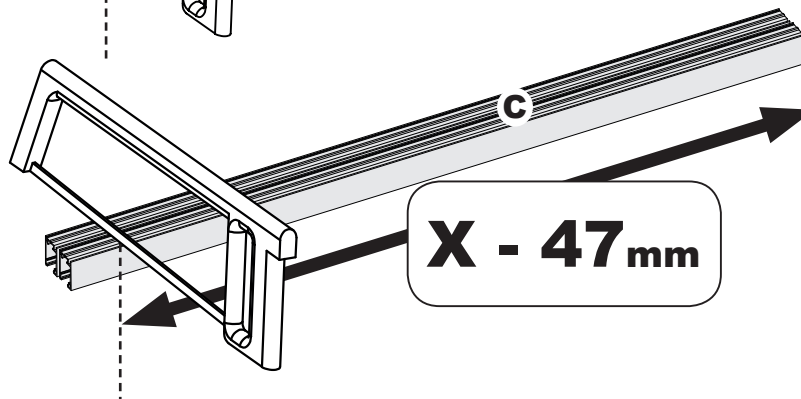

Mousti-Kit®

NOTICE enroulable latérale

moustikit.com

Montage sur une surface plane et propre

- I** (x9)  5x25
- J** (x9)  3.5x30
- K** (x2)  3x25
- L** (x1)  3x9
- M** (x4)  3.5x6.5
- N** (x1) 
- O** (x1) 
- P** (x2) 
- Q** (x1) 
Guide vis

Retenir **X** mini.

Retenir **Y** mini.

Ne retirer les colliers de maintien qu'après la coupe.

Reporter Y sur la règle graduée

K
(x2)

ø3mm

Y/2 - 10mm

L
(x1)

Y/2 - 26mm

M
(x4)

ø2,5mm

Y/2 - 10mm

Q
(x1)

Guide vis

J
(x9)

Fermeture

Ouverture

TENSION DU RESSORT

Si votre moustiquaire s'enroule brutalement ou ne s'enroule pas complètement, vérifier la tension du ressort.

- 1 - Enlever le ruban adhésif «IMPORTANT».
- 2 - Enlever l'embout et le ressort de quelques centimètres et le laisser se détendre lentement (attention à la tension).
- 3 - Enrouler complètement la toile sur son axe et tourner le ressort dans le sens de la flèche.