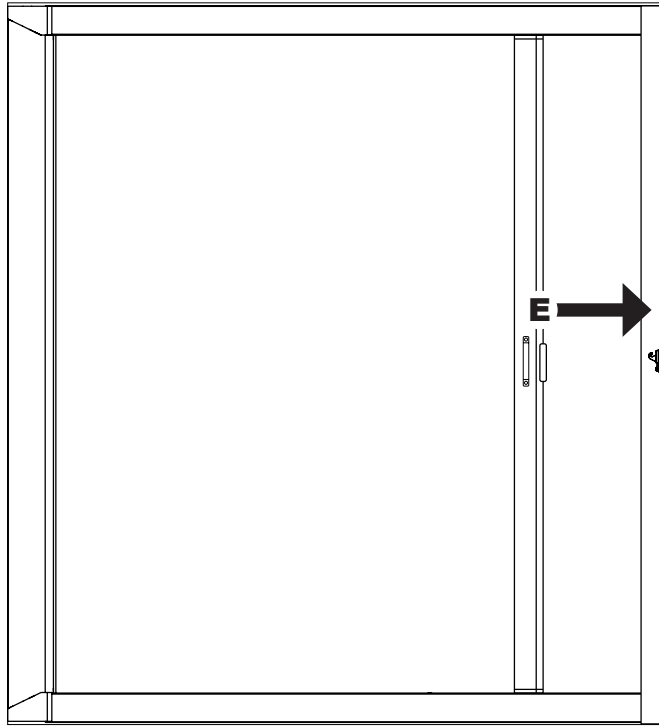

Y/2 - 26mm

M
(x4)

ø2,5mm

Y/2 - 10mm

Q
(x1)

Guide vis

J
(x9)

Fermeture

Ouverture

TENSION DU RESSORT

Si votre moustiquaire s'enroule brutalement ou ne s'enroule pas complètement, vérifier la tension du ressort.

- 1 - Enlever le ruban adhésif «IMPORTANT».
- 2 - Enlever l'embout et le ressort de quelques centimètres et le laisser se détendre lentement (attention à la tension).
- 3 - Enrouler complètement la toile sur son axe et tourner le ressort dans le sens de la flèche.