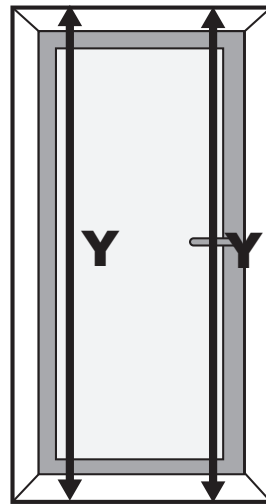

Mousti-Kit®

NOTICE enroulable latérale

moustikit.com

Montage sur une surface plane et propre

- I** (x9)  5x25
- J** (x9)  3.5x30
- K** (x2)  3x25
- L** (x1)  3x9
- M** (x4)  3.5x6.5
- N** (x1) 
- O** (x1) 
- P** (x2) 
- Q** (x1) 
Guide vis

Retenir **X** mini.

Retenir **Y** mini.

Ne retirer les colliers de maintien qu'après la coupe.

Reporter Y sur la règle graduée

K
(x2)

ø3mm

Y/2 - 10mm

L
(x1)

Y/2 - 26mm

M
(x4)

ø2,5mm

Y/2 - 10mm

Q
(x1)

Guide vis

J
(x9)

Fermeture

Ouverture

TENSION DU RESSORT

Si votre moustiquaire s'enroule brutalement ou ne s'enroule pas complètement, vérifier la tension du ressort.

- 1 - Enlever le ruban adhésif «IMPORTANT».
- 2 - Enlever l'embout et le ressort de quelques centimètres et le laisser se détendre lentement (attention à la tension).
- 3 - Enrouler complètement la toile sur son axe et tourner le ressort dans le sens de la flèche.