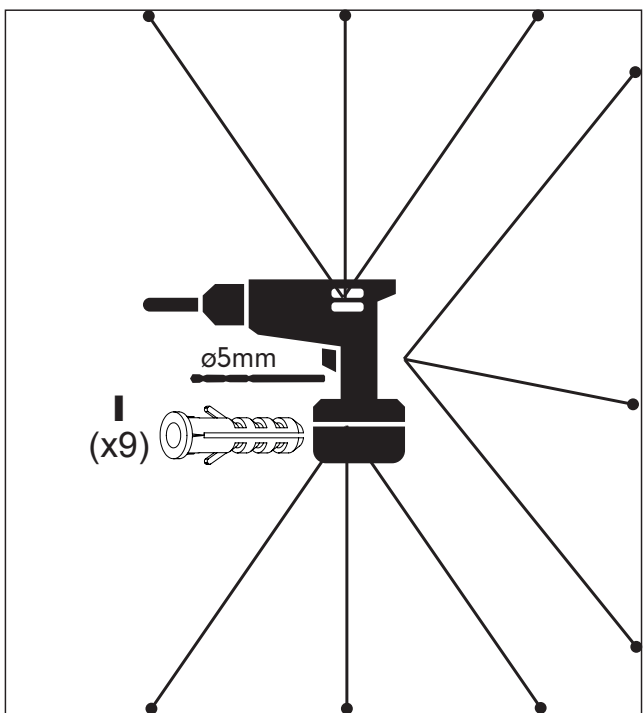

Mousti-Kit®

NOTICE enroulable latérale

moustikit.com

Montage sur une surface plane et propre

- I** (x9)  5x25
- J** (x9)  3.5x30
- K** (x2)  3x25
- L** (x1)  3x9
- M** (x4)  3.5x6.5
- N** (x1) 
- O** (x1) 
- P** (x2) 
- Q** (x1) 
Guide vis

Retenir **X** mini.

Retenir **Y** mini.

Ne retirer les colliers de maintien qu'après la coupe.

Reporter Y sur la règle graduée

K
(x2)

ø3mm

Y/2 - 10mm

L
(x1)

Y/2 - 26mm

M
(x4)

ø2,5mm

Y/2 - 10mm

Q
(x1)

Guide vis

J
(x9)

Fermeture

Ouverture

TENSION DU RESSORT

Si votre moustiquaire s'enroule brutalement ou ne s'enroule pas complètement, vérifier la tension du ressort.

- 1 - Enlever le ruban adhésif «IMPORTANT».
- 2 - Enlever l'embout et le ressort de quelques centimètres et le laisser se détendre lentement (attention à la tension).
- 3 - Enrouler complètement la toile sur son axe et tourner le ressort dans le sens de la flèche.