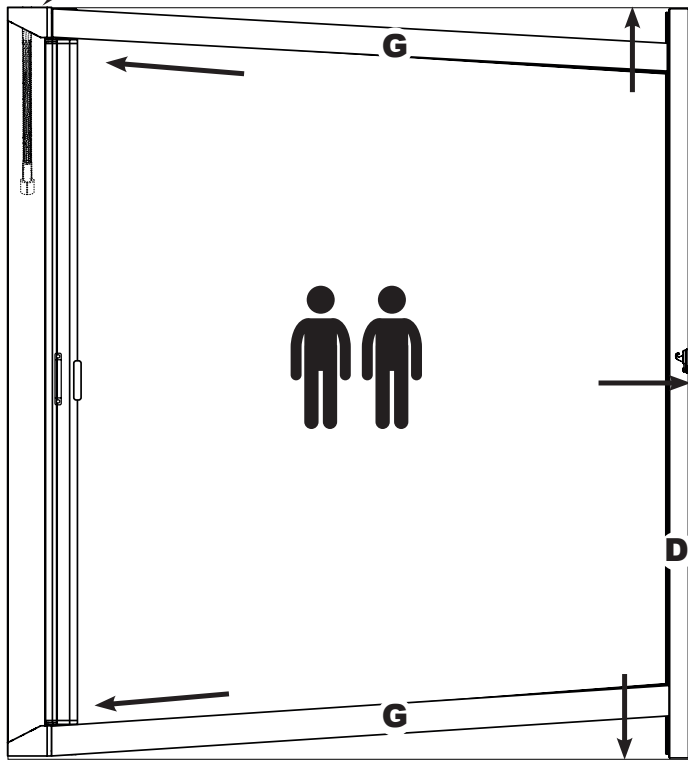

Mousti-Kit®

NOTICE enroulable latérale

moustikit.com

Montage sur une surface plane et propre

- I** (x9)  5x25
- J** (x9)  3.5x30
- K** (x2)  3x25
- L** (x1)  3x9
- M** (x4)  3.5x6.5
- N** (x1) 
- O** (x1) 
- P** (x2) 
- Q** (x1) 
Guide vis

Retenir **X** mini.

Retenir **Y** mini.

Ne retirer les colliers de maintien qu'après la coupe.

Reporter Y sur la règle graduée

K
(x2)

ø3mm

Y/2 - 10mm

L
(x1)

Y/2 - 26mm

M
(x4)

ø2,5mm

Y/2 - 10mm

Q
(x1)

Guide vis

J
(x9)

Fermeture