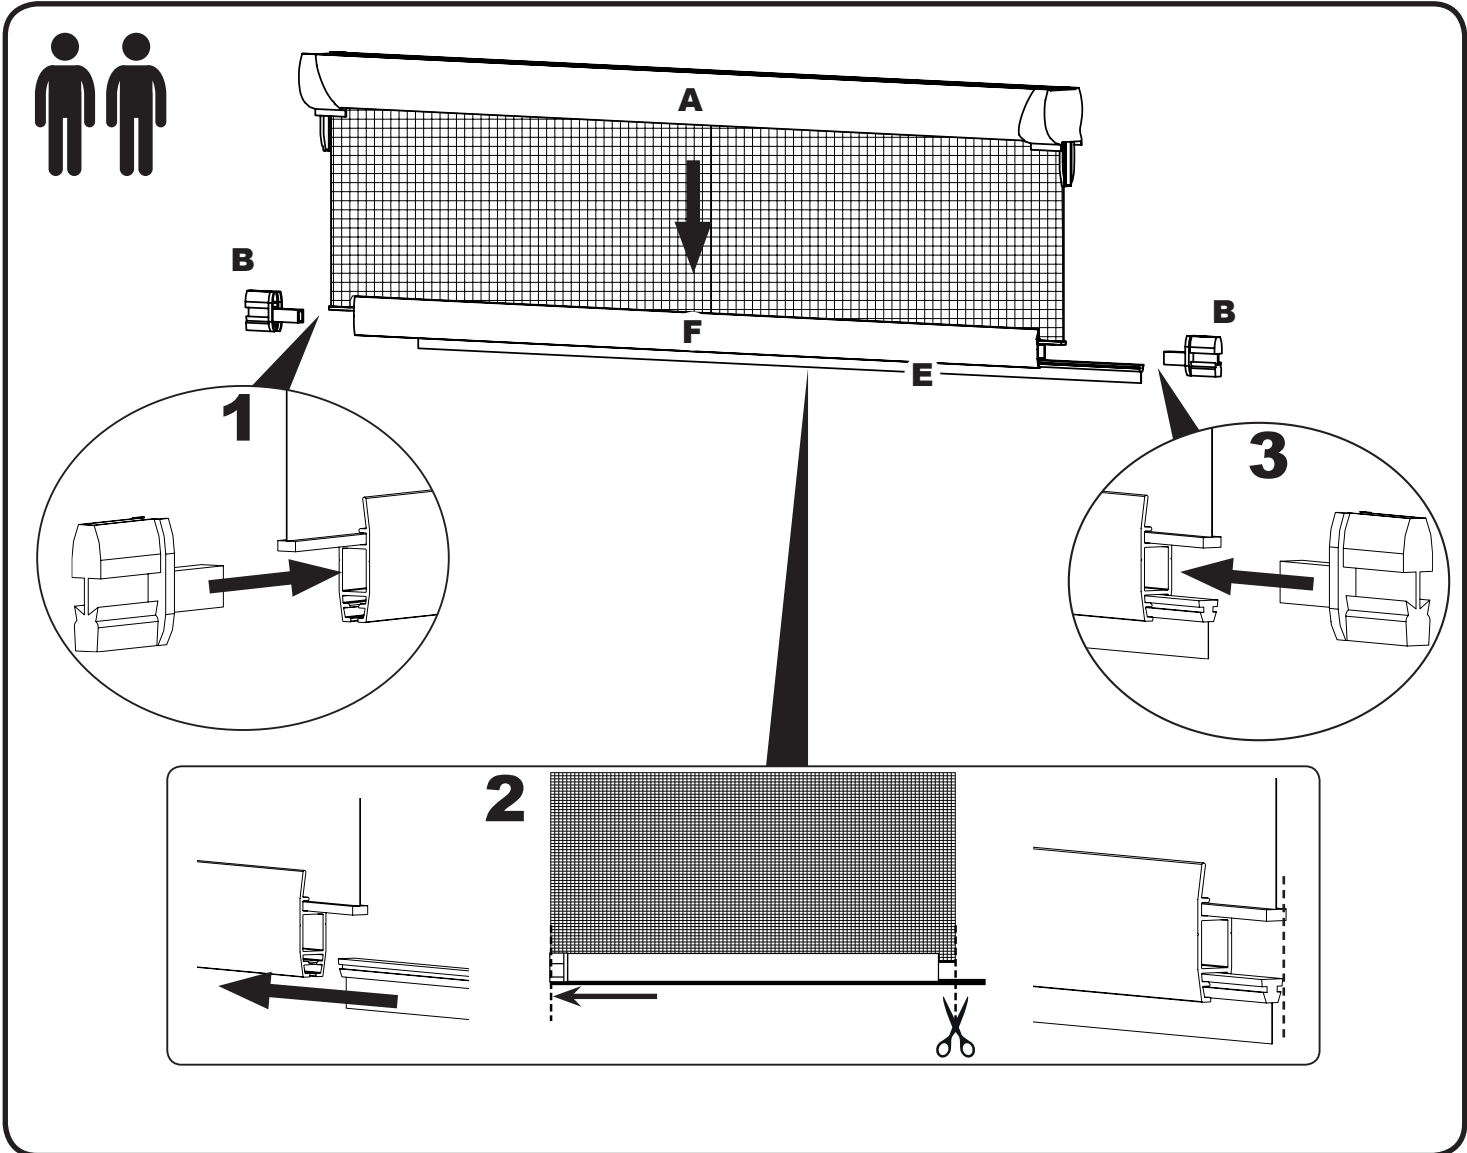

Mousti-Kit®

NOTICE enroulable latérale

moustikit.com

Montage sur une surface plane et propre

- I** (x9)  5x25
- J** (x9)  3.5x30
- K** (x2)  3x25
- L** (x1)  3x9
- M** (x4)  3.5x6.5
- N** (x1) 
- O** (x1) 
- P** (x2) 
- Q** (x1) 
Guide vis

Retenir **X** mini.

Retenir **Y** mini.

Ne retirer les colliers de maintien qu'après la coupe.

Reporter Y sur la règle graduée

K
(x2)

ø3mm

Y/2 - 10mm

L
(x1)

Y/2 - 26mm

M
(x4)

ø2,5mm

Y/2 - 10mm

Q
(x1)

Guide vis

J
(x9)

Fermeture

Ouverture

TENSION DU RESSORT

Si votre moustiquaire s'enroule brutalement ou ne s'enroule pas complètement, vérifier la tension du ressort.

- 1 - Enlever le ruban adhésif «IMPORTANT».
- 2 - Enlever l'embout et le ressort de quelques centimètres et le laisser se détendre lentement (attention à la tension).
- 3 - Enrouler complètement la toile sur son axe et tourner le ressort dans le sens de la flèche.