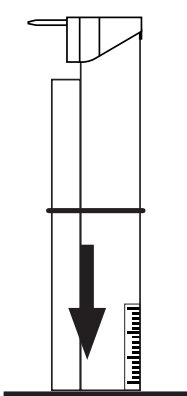

Mousti-Kit®

NOTICE enroulable latérale

moustikit.com

Montage sur une surface plane et propre

- I** (x9)  5x25
- J** (x9)  3.5x30
- K** (x2)  3x25
- L** (x1)  3x9
- M** (x4)  3.5x6.5
- N** (x1) 
- O** (x1) 
- P** (x2) 
- Q** (x1) 
Guide vis

Retenir **X** mini.

Retenir **Y** mini.

Ne retirer les colliers de maintien qu'après la coupe.

Reporter Y sur la règle graduée

K
(x2)

ø3mm

Y/2 - 10mm

L
(x1)

Y/2 - 26mm

M
(x4)

ø2,5mm

Y/2 - 10mm

Q
(x1)

Guide vis

J
(x9)

Fermeture

Ouverture

TENSION DU RESSORT

Si votre moustiquaire s'enroule brutalement ou ne s'enroule pas complètement, vérifier la tension du ressort.

- 1 - Enlever le ruban adhésif «IMPORTANT».
- 2 - Enlever l'embout et le ressort de quelques centimètres et le laisser se détendre lentement (attention à la tension).
- 3 - Enrouler complètement la toile sur son axe et tourner le ressort dans le sens de la flèche.