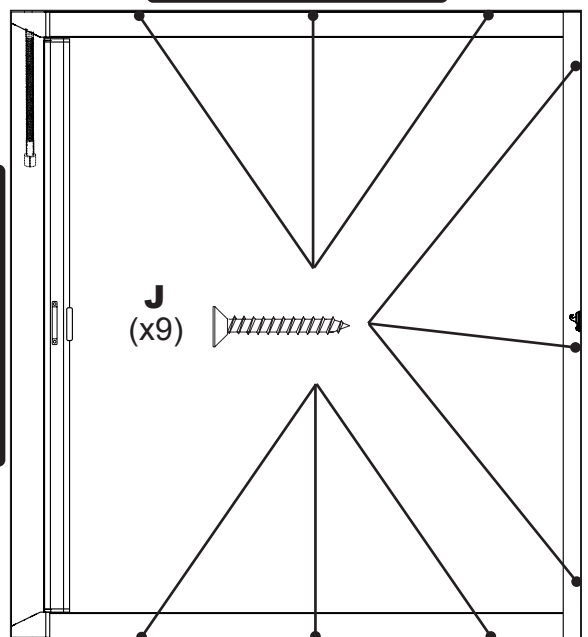

Retenir **X** mini.

Retenir **Y** mini.

Ne retirer les colliers de maintien qu'après la coupe.

Reporter Y sur la règle graduée

K
(x2)

ø3mm

Y/2 - 10mm

L
(x1)

Y/2 - 26mm

M
(x4)

ø2,5mm

Y/2 - 10mm

Q
(x1)

Guide vis

J
(x9)

Fermeture

Ouverture

TENSION DU RESSORT

Si votre moustiquaire s'enroule brutalement ou ne s'enroule pas complètement, vérifier la tension du ressort.

- 1 - Enlever le ruban adhésif «IMPORTANT».
- 2 - Enlever l'embout et le ressort de quelques centimètres et le laisser se détendre lentement (attention à la tension).
- 3 - Enrouler complètement la toile sur son axe et tourner le ressort dans le sens de la flèche.