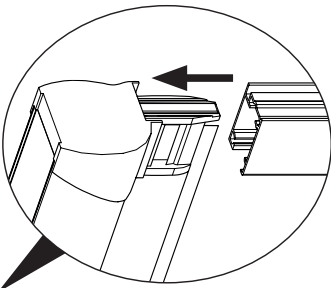

Mousti-Kit®

NOTICE enroulable latérale

moustikit.com

Montage sur une surface plane et propre

- I** (x9)  5x25
- J** (x9)  3.5x30
- K** (x2)  3x25
- L** (x1)  3x9
- M** (x4)  3.5x6.5
- N** (x1) 
- O** (x1) 
- P** (x2) 
- Q** (x1) 
Guide vis

Retenir **X** mini.

Retenir **Y** mini.

Ne retirer les colliers de maintien qu'après la coupe.

Reporter Y sur la règle graduée

K
(x2)

ø3mm

Y/2 - 10mm

L
(x1)

Y/2 - 26mm

M
(x4)

ø2,5mm

Y/2 - 10mm

Q
(x1)

Guide vis

J
(x9)

Fermeture

Ouverture

TENSION DU RESSORT

Si votre moustiquaire s'enroule brutalement ou ne s'enroule pas complètement, vérifier la tension du ressort.

- 1 - Enlever le ruban adhésif «IMPORTANT».
- 2 - Enlever l'embout et le ressort de quelques centimètres et le laisser se détendre lentement (attention à la tension).
- 3 - Enrouler complètement la toile sur son axe et tourner le ressort dans le sens de la flèche.