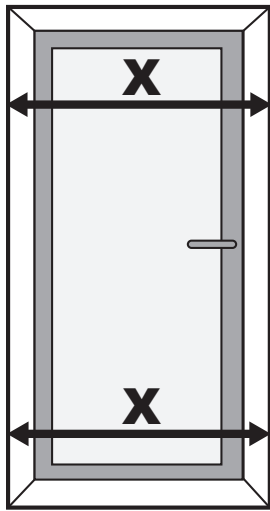

Mousti-Kit®

NOTICE enroulable latérale

moustikit.com

Montage sur une surface plane et propre

- I** (x9)  5x25
- J** (x9)  3.5x30
- K** (x2)  3x25
- L** (x1)  3x9
- M** (x4)  3.5x6.5
- N** (x1) 
- O** (x1) 
- P** (x2) 
- Q** (x1) 
Guide vis

Retenir **X** mini.

Retenir **Y** mini.

Ne retirer les colliers de maintien qu'après la coupe.

Reporter Y sur la règle graduée

K
(x2)

ø3mm

Y/2 - 10mm

L
(x1)

Y/2 - 26mm

M
(x4)

ø2,5mm

Y/2 - 10mm

Q
(x1)

Guide vis

J
(x9)

Fermeture