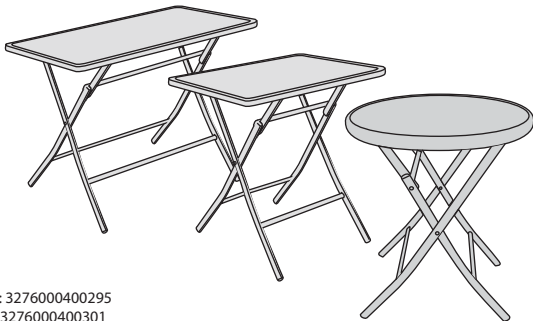

NATERIAL

EMYS
ORIGAMI

2
Years
Guarantee

EAN CODE:

-DIA. 60CM: 3276000400295

-70X70CM: 3276000400301

-110X70CM: 3276000400318

FR Notice de Montage -
Utilisation - Entretien

EL Εγχειρίδιο συναρμολόγησης,
χρήσης και συντήρησης

UA Керівництво по Збірці
і Експлуатації

ES Instrucciones de Montaje,
Utilización y Mantenimiento

PL Instrukcja Montażu,
Użytkowania i Konserwacji

PT Instruções de Montagem,
Utilização e Manutenção

RU RU / Руководство по
Сборке и Эксплуатации

IT Istruzioni per il Montaggio,
l'Uso e la Manutenzione

KZ Жинақтау және пайдалану
бойынша талімдеме

EN Assembly - Use -
Maintenance Manual

330.186/701.000.006/741.119.000

2021/07-001