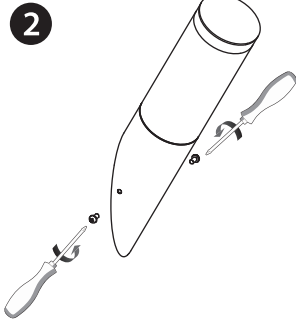

∅ 60 mm

E27

1x25W Max

Max 150 mm

1

2

3

4