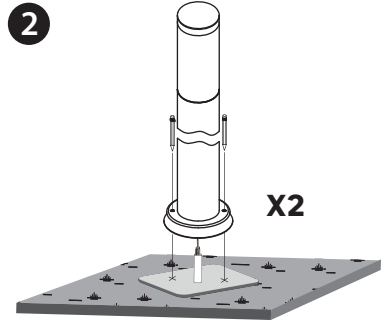

E27

1x25W Max

1

2

3

L=Marron/Marrón/Castanho/Marrone/Καφέ
Brazowy/Коричневый/Қоңыр
Коричневый/Μαρο/Castanho/Brown

N=Bleu/Azul/Azul/Blu/Μπλε/Niebieski
Синий/Көк/Синій/Albastru/Azul/Blue

⊕=Vert/Verde/Verde/Verde/Πράσινο
Zielony/Зеленый/Жасыл/Зелений
Verde/Verde/Green