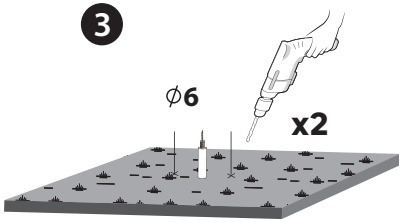

E27

1x25W Max

1

2

3

L=Marron/Marrón/Castanho/Marrone/Καφέ
Brazowy/Коричневый/Қоңыр
Коричневый/Μαρο/Castanho/Brown

N=Bleu/Azul/Azul/Blu/Μπλε/Niebieski
Синий/Көк/Синій/Albastru/Azul/Blue

⊕=Vert/Verde/Verde/Verde/Πράσινο
Zielony/Зеленый/Жасыл/Зелений
Verde/Verde/Green