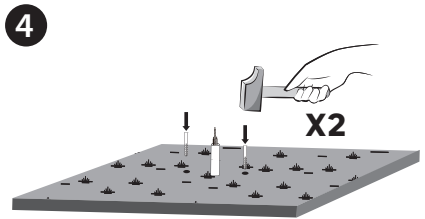

E27

1x25W Max

1

2

3

L=Marron/Marrón/Castanho/Marrone/Καφέ
Brazowy/Коричневый/Қоңыр
Коричневый/Μαρο/Castanho/Brown

N=Bleu/Azul/Azul/Blu/Μπλε/Niebieski
Синий/Көк/Синій/Albastru/Azul/Blue

⊕=Vert/Verde/Verde/Verde/Πράσινο
Zielony/Зеленый/Жасыл/Зелений
Verde/Verde/Green