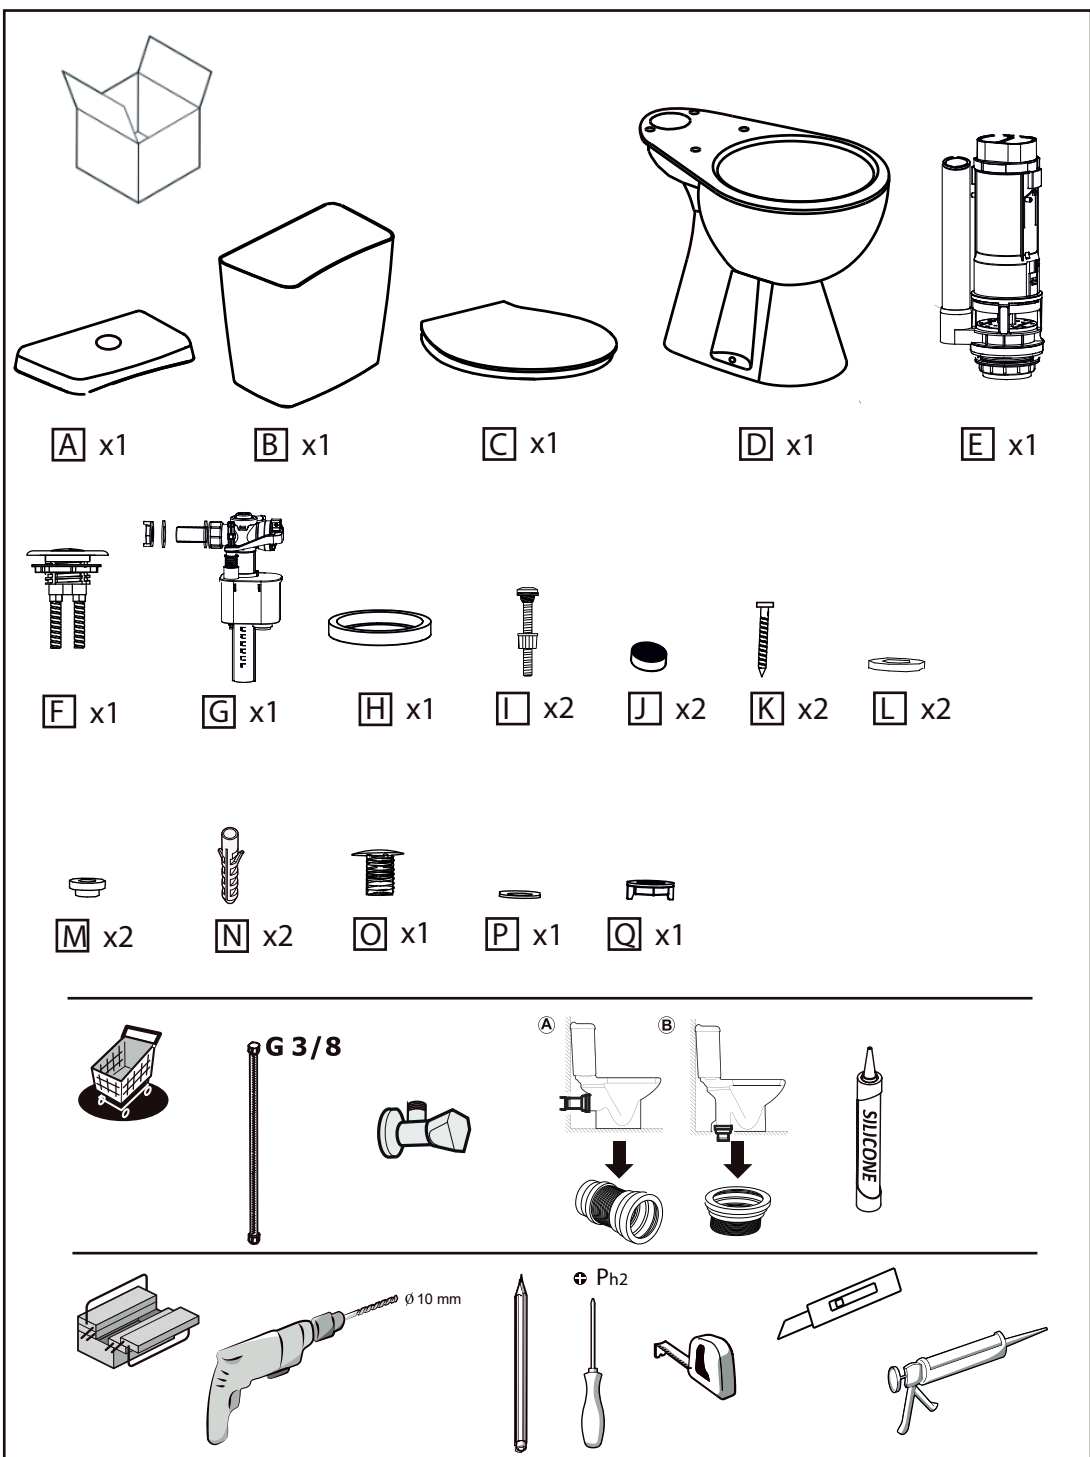

**RO** Manual de instrucțiuni - utilizare - întreținere

**BR** Manual de Instruções

**ZH** 使用说明书

**EN** Assembly - Use - Maintenance Manual

EAN CODE : 3276000464938  
3276000464952

Traduction de la version originale du mode d'emploi / Traducción de las Instrucciones originales / Tradução das Instruções Originais / Traduzione delle istruzioni originali / Μετάφραση των πρωτότυπων οδηγιών / Tłumaczenie instrukcji oryginalnej / Перевод оригинала инструкции / Түпнұсқа нұсқаулар / Переклад оригінальної інструкції / Traducerea instrucțiunilor originale / Tradução das Instruções Originais / 使用手册原版翻译  
Original Instructions