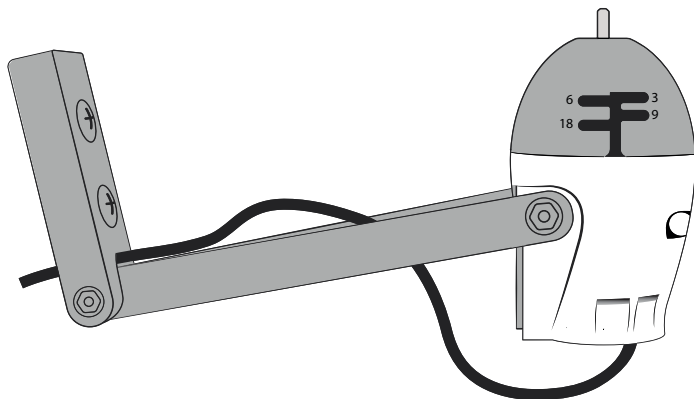

geolia

GUARANTEE
3 years

SONDE DE PLUIE
RAIN SENSOR
G1-PR5

EAN CODE: .....

FR Notice de Montage -
Utilisation - Entretien

IT Istruzioni per il Montaggio,
l'Uso e la Manutenzione

RU Руководство По Сборке
и Эксплуатации

RO Manual asamblare,
utilizare și întreținere

EN Assembly - Use -
Maintenance Manual

ES Instrucciones de Montaje,
Utilización y Mantenimiento

EL Εγχειρίδιο συναρμολόγησης,
χρήσης και συντήρησης

KZ Жинау, пайдалану және
техникалық Қызмет
көрсету нұсқаулығы

BR Instruções de Montagem,
Utilização e Manutenção

PT Instruções de Montagem,
Utilização e Manutenção

PL Instrukcja Montażu,
Użytkowania i Konserwacji

UA Керівництво По Збірці
і Експлуатації

ZH 安装 - 使用 -
维护 说明手册

2018/10-V01