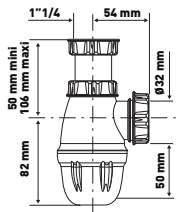

**lavabo  
basin**

réf. **75880630**

**NF**

- |          |   |    |
|----------|---|----|
| <b>A</b> |  | x1 |
| <b>B</b> |  | x1 |
| <b>C</b> |  | x2 |