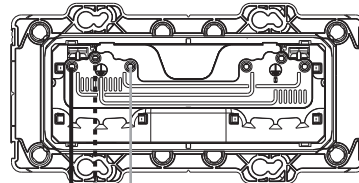

Prises
précâblées

Fixation
à vis

16 A - 230 V~ 3680 W max.

— N (neutre) = bleu
— L (phase) = tout sauf bleu et vert/jaune
... — (terre) = vert/jaune

Bornes auto