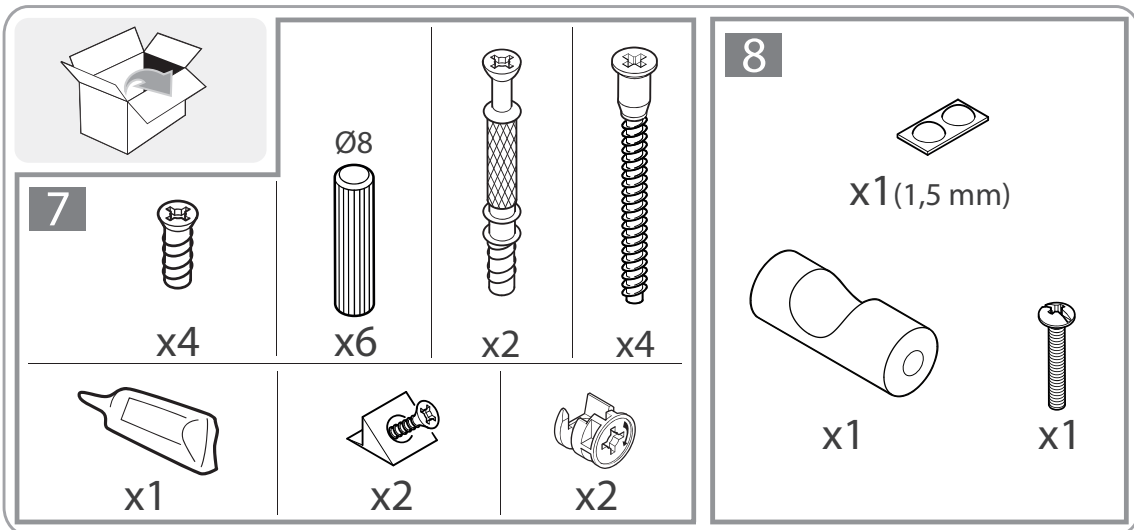

⚠ Façade vendue séparément

↕ 20 | ↔ 40

soit

↕ 20 | ↔ 60

soit

↕ 20 | ↔ 80