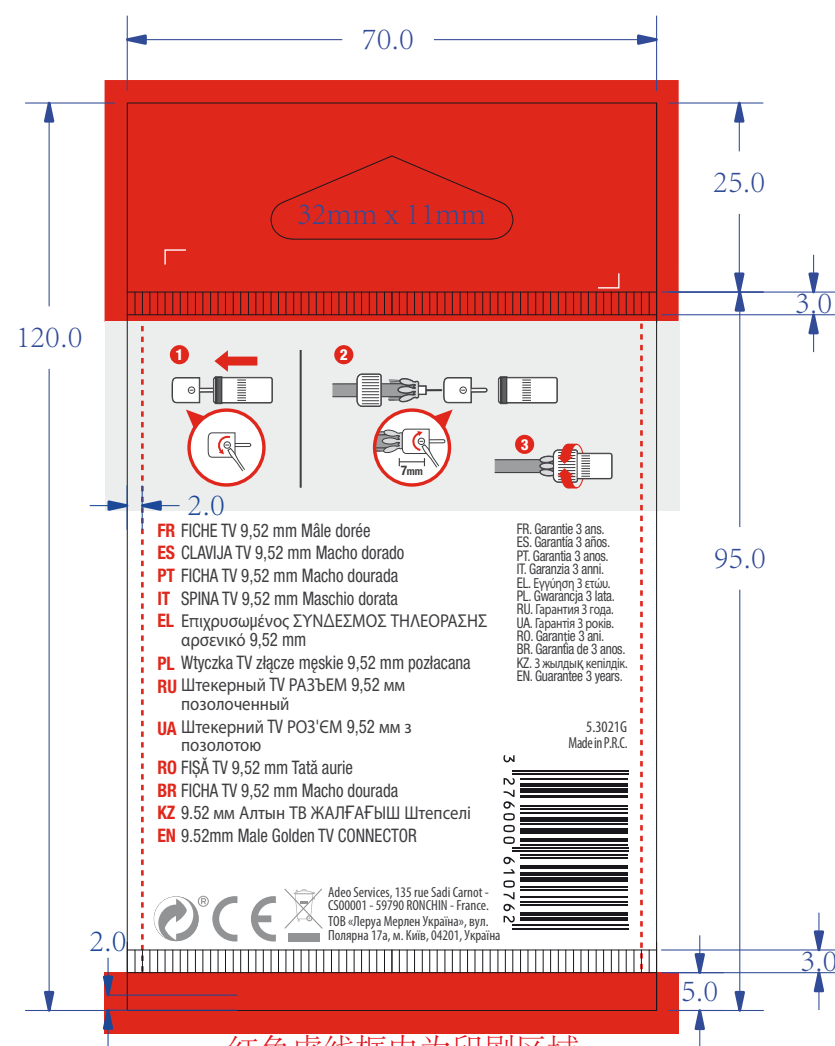

size:70\*120mm

红色虚线框内为印刷区域

红色虚线框内为印刷区域

Reference	Pantone	Customer	Brand Name	Product manager	Packaging Agency																									
N426 COAXIAL ACCESSORIES	<table border="0"> <tr> <td>C</td><td>M</td><td>Y</td><td>K</td><td>Pantone</td> </tr> <tr> <td>0</td><td>100</td><td>100</td><td>0</td><td>485C</td> </tr> <tr> <td>0</td><td>0</td><td>0</td><td>55</td><td>Cool Gray 8C</td> </tr> <tr> <td>0</td><td>0</td><td>0</td><td>90</td><td>Cool Gray 11C</td> </tr> <tr> <td colspan="4"></td> <td>WHITE</td> </tr> </table>	C	M	Y	K	Pantone	0	100	100	0	485C	0	0	0	55	Cool Gray 8C	0	0	0	90	Cool Gray 11C					WHITE	LEROY MERLIN France Rue Sadi Carnot CS 00001 59790 RONCHIN FRANCE		Karine JOURDAN karine.jourdan@adeo.com	QUETZAL Jérôme WATRELOT +33.3.20.89.57.50 j.watreLOT@quetzal-design.com
C	M	Y	K	Pantone																										
0	100	100	0	485C																										
0	0	0	55	Cool Gray 8C																										
0	0	0	90	Cool Gray 11C																										
				WHITE																										

## Size 210x148mm

**FR.** Les produits électriques ne doivent pas être jetés avec les déchets ménagers. Ils doivent être déposés dans un point de collecte dédié pour une élimination respectueuse de l'environnement conformément à la réglementation locale. Renseignez-vous auprès de votre collectivité locale ou de votre revendeur pour toute information sur le recyclage. Les matériaux d'emballage sont recyclables. Éliminez les matériaux d'emballage d'une manière respectueuse de l'environnement et mettez-les à la disposition du service de collecte de matériaux recyclables.