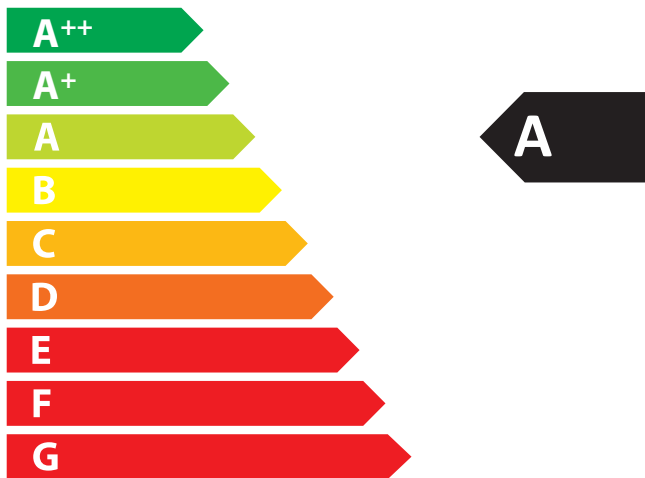

ENERG

енергия · ενεργεια

Aduro

Aduro 17 serie

6,5
kW

ENERGIA · ЕНЕРГИЯ · ΕΝΕΡΓΕΙΑ · ENERGIJA · ENERGY · ENERGIE · ENERGI

2015/1186