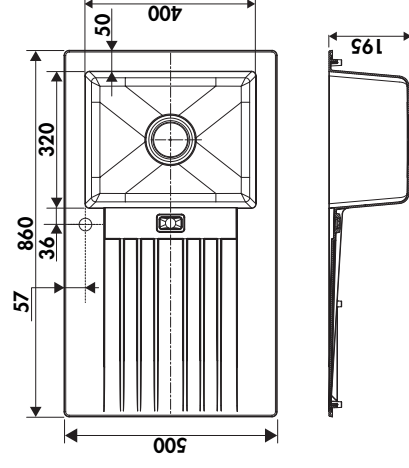

SOLO NOIR

Évier résine Solo 1 bac

Dimension du produit : 860 x 500 x 195 mm

1 cuve / profondeur : 195 mm

ÉVIER 1 BAC + ÉGOUTTOIR

Contenu du colis :

- ▲ 1 évier
- ▲ 1 vidage manuel OUI
- ▲ 1 siphon gain de place OUI
- ▲ Notice de pose, kit de fixation OUI
- ▲ Se fixe sur un plan de travail d'épaisseur de **20 mm à 40 mm**
- ▲ Compatible meuble de **45 cm**
- ▲ Poids : **5,30 kg**
- ▲ Diamètre de pré-perçage : **35 mm**