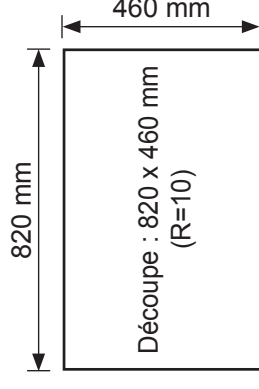

SOLO NOIR

Évier résine Solo 1 bac

Dimension du produit : 860 x 500 x 195 mm

1 cuve / profondeur : 195 mm

ÉVIER 1 BAC + ÉGOUTTOIR

Contenu du colis :

- ▲ 1 évier
- ▲ 1 vidage manuel OUI
- ▲ 1 siphon gain de place OUI
- ▲ Notice de pose, kit de fixation OUI
- ▲ Se fixe sur un plan de travail d'épaisseur de **20 mm à 40 mm**
- ▲ Compatible meuble de **45 cm**
- ▲ Poids : **5,30 kg**
- ▲ Diamètre de pré-perçage : **35 mm**