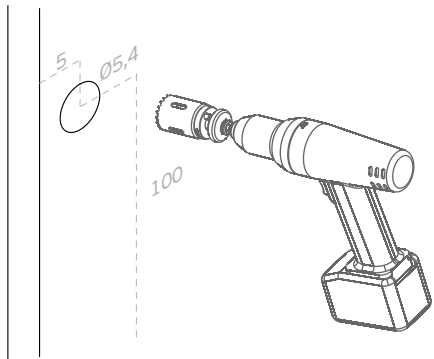

**Gouge /**  
Goiva /  
Gouge /  
Gubia  
Ø1,6cm

**Facultatif /**  
Opcional / Optional

**Défonceuse /**  
Fresadora /  
Router /  
Fresadora

**Découpe dans le porte /**

Entalhe na porta / Wood door cut / Taladro en la puerta

1

2

**Option a)**  
Opção a)  
Opción a)

**Option b)**  
Opção b)  
Opción b)

(Unidades/ Units: cm)

4

**Découpe dans le dormant /**  
Entalhe no aro / Frame cut /  
Taladro en lo marco

**Option a)**  
Opção a)  
Opción a)