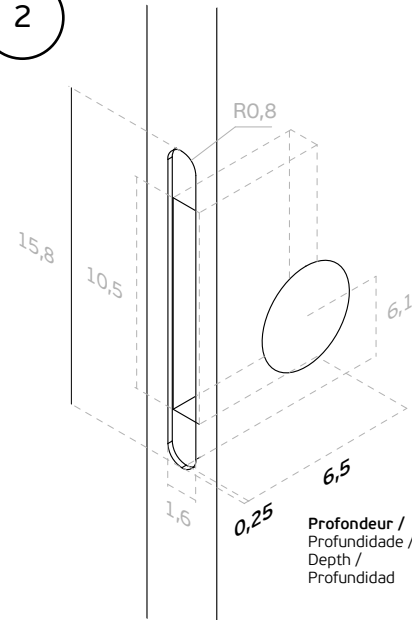

**Marteau /**  
Martelo /  
Hammer /  
Matillo

**Perceuse /**  
Máquina de furar /  
Drilling machine /  
Taladro

**Scie cloche /**  
Serra circular /  
Hole saw /  
sierra circular  
Ø5,4cm / Ø2,5cm

**Ciseau à bois /**  
Formão / Chisel /  
Cinzel  
1,6 cm

**Gouge /**  
Goiva /  
Gouge /  
Gubia  
Ø1,6cm

**Facultatif /**  
Opcional / Optional

**Défonceuse /**  
Fresadora /  
Router /  
Fresadora

**Découpe dans le porte /**

Entalhe na porta / Wood door cut / Taladro en la puerta

1

2

**Option a)**  
Opção a)  
Opción a)

**Option b)**  
Opção b)  
Opción b)

(Unidades/ Units: cm)

4

**Découpe dans le dormant /**  
Entalhe no aro / Frame cut /  
Taladro en lo marco

**Option a)**  
Opção a)  
Opción a)

**Option b)**  
Opção b)  
Opción b)

(Unidades/ Units: cm)