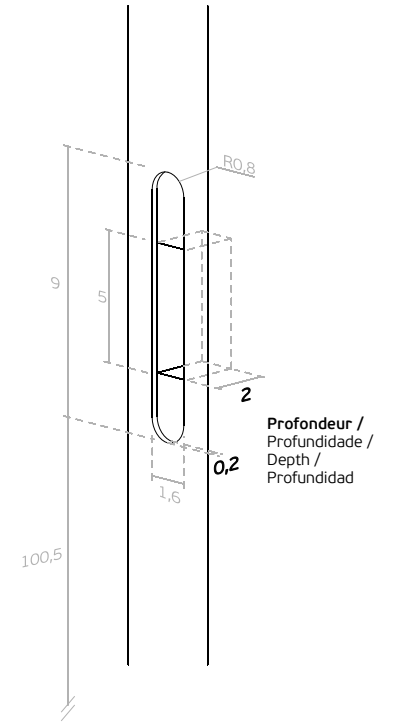

**Marteau /**  
Martelo /  
Hammer /  
Matillo

**Perceuse /**  
Máquina de furar /  
Drilling machine /  
Taladro

**Scie cloche /**  
Serra circular /  
Hole saw /  
sierra circular  
Ø5,4cm / Ø2,5cm

**Ciseau à bois /**  
Formão / Chisel /  
Cinzel  
1,6 cm

**Gouge /**  
Goiva /  
Gouge /  
Gubia  
Ø1,6cm

**Facultatif /**  
Opcional / Optional

**Défonceuse /**  
Fresadora /  
Router /  
Fresadora

**Découpe dans le porte /**

Entalhe na porta / Wood door cut / Taladro en la puerta

1

2

**Option a)**  
Opção a)  
Opción a)

**Option b)**  
Opção b)  
Opción b)

(Unidades/ Units: cm)

4

**Découpe dans le dormant /**  
Entalhe no aro / Frame cut /  
Taladro en lo marco

**Option a)**  
Opção a)  
Opción a)

**Option b)**  
Opção b)  
Opción b)

(Unidades/ Units: cm)