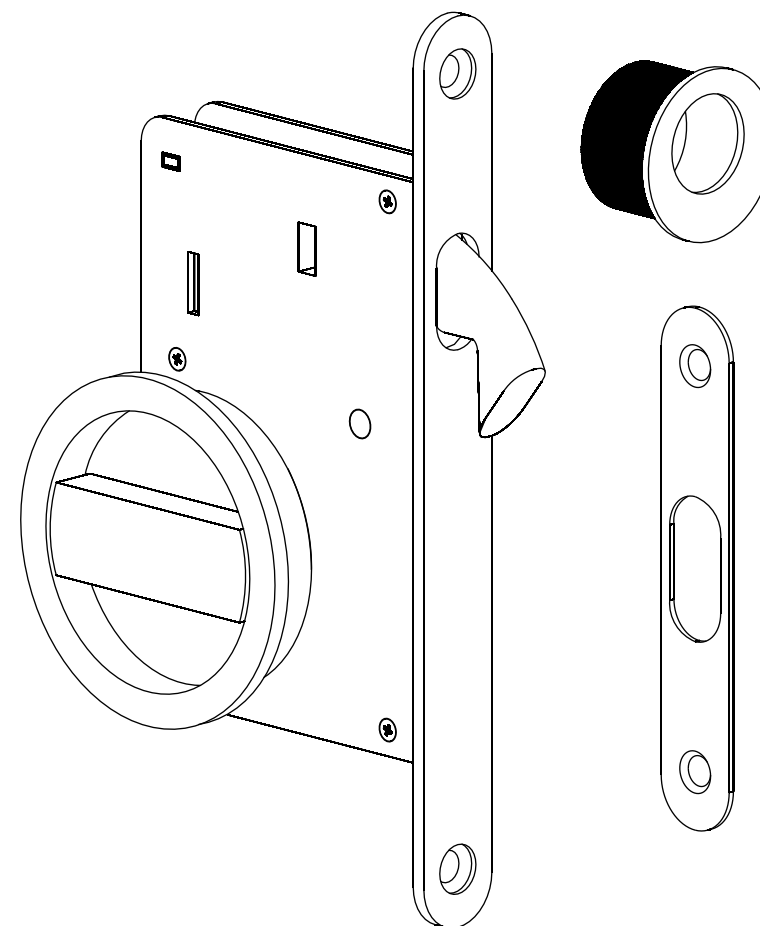

## 70649383

SERRURE POUR PORTES COULISSANTES /  
 FECHADURA PARA PORTAS DE CORRER /  
 LOCK FOR SLIDING DOORS /  
 CERRADURA PARA PUERTAS CORREDERAS

**Outil /**  
Ferramenta / Tools / Herramienta

**Tournevis /**  
Chave de estrela /  
Screwdriver /  
Destornillador