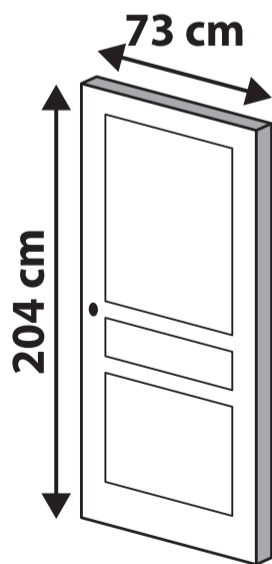

LALI

PORTE
COULISSANTE 73CM

LALI

PORTE COULISSANTE 73CM

2

GARANTIE
2 ANS

Pré-rainurée pour
système coulissant

Porte finie