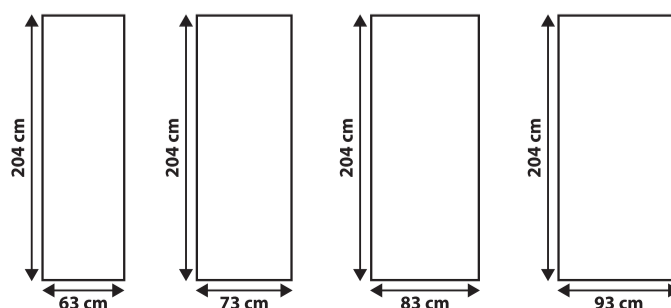

Pré-rainurée pour
système coulissant

Porte finie

80135941

Existe en bloc porte

Existe en porte
seule pour système
coulissant