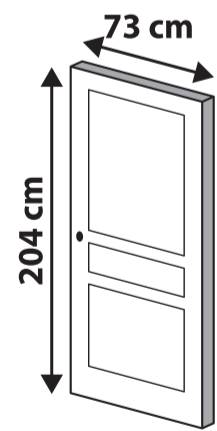

LALI

PORTE
COULISSANTE 73CM

LALI

PORTE COULISSANTE 73CM

2

GARANTIE
2 ANS

Pré-rainurée pour
système coulissant

Porte finie