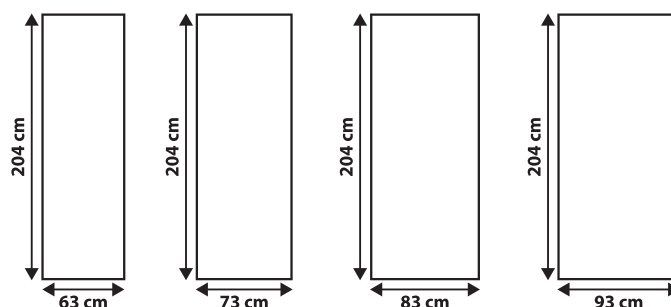

Pré-rainurée pour
système coulissant

Porte finie

80135942

Existe en bloc porte

Existe en porte
seule pour système
coulissant