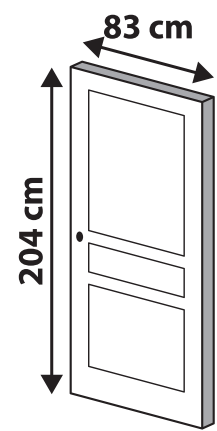

LALI

PORTE
COULISSANTE 83CM

LALI

PORTE COULISSANTE 83CM

2

GARANTIE
2 ANS

Pré-rainurée pour
système coulissant

Porte finie