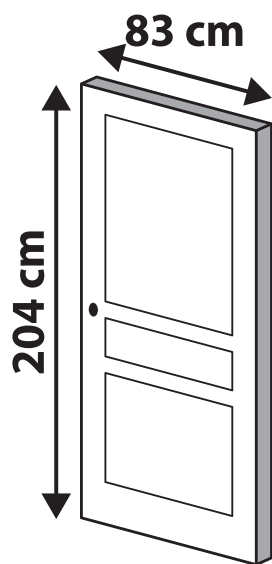

LALI

PORTE
COULISSANTE 83CM

LALI

PORTE COULISSANTE 83CM

2

GARANTIE
2 ANS

Pré-rainurée pour
système coulissant

Porte finie