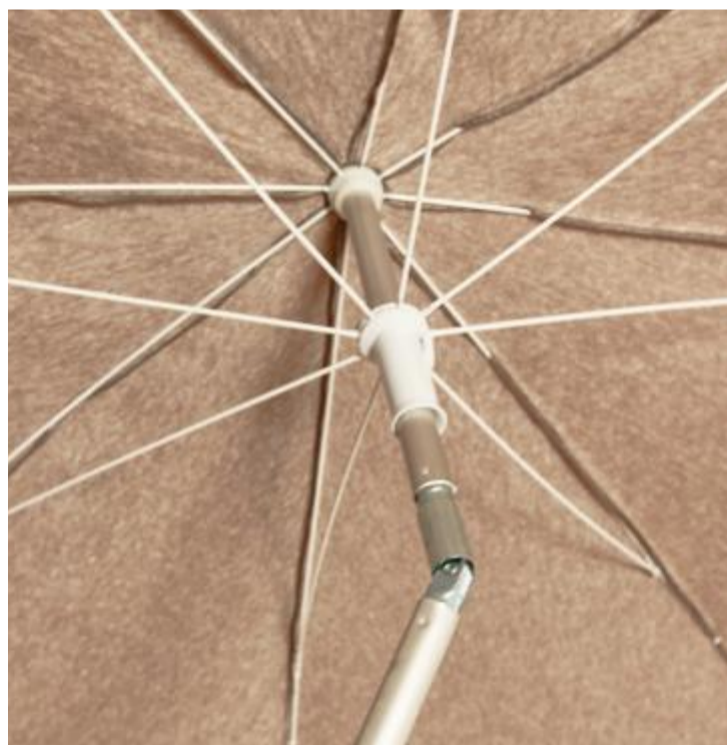

Parasols FERIA 200cm inclinable

T&C
Tendances
& Créations

ANTITACHE
DÉPERLANT

- Structure aluminium inclinable
- Mât 22/25 mm
- Tissu 70% Coton - 30% Polyester
- Grammage du tissu : 180g/m2
- Tissu : Antitache et Déperlant avec protection Anti UV UPF 50+

Livré avec housse de transport

Parasols coordonnés aux coussins de la gamme FERIA

Coloris disponibles : Taupe, Gris Anthracite, Gris Clair, Rouge, Bleu Clair, Vert.

Fabrication 100% Espagne