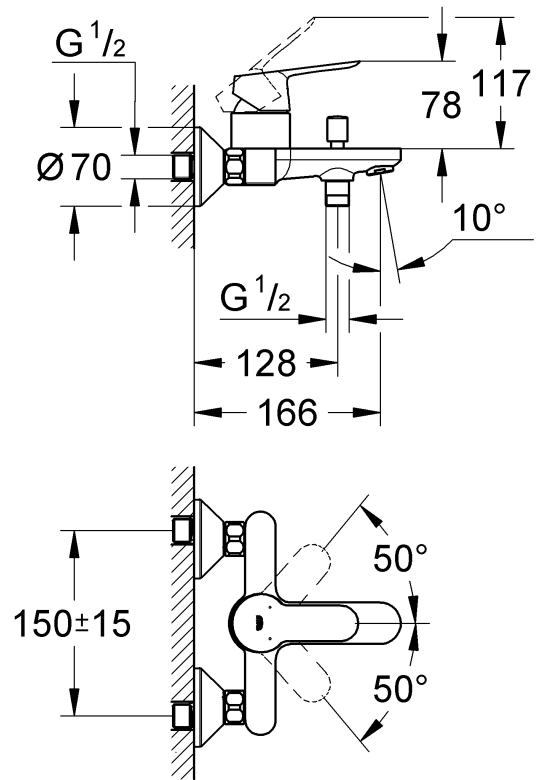

23 943

23 944

DIN 1988

DIN EN 806

bar

max. 10 5 1

°C

max. 70° 60°

30mm
*19 377

1

2

<p>*19 377</p> 	<p>30mm</p> 	<p>*07 130</p> 		<p>*46 375</p> 	
--	---	--	---	--	--

Pure Freude an Wasser

GROHE
WAVES

D

+49 571 3989 333
helpline@grohe.de