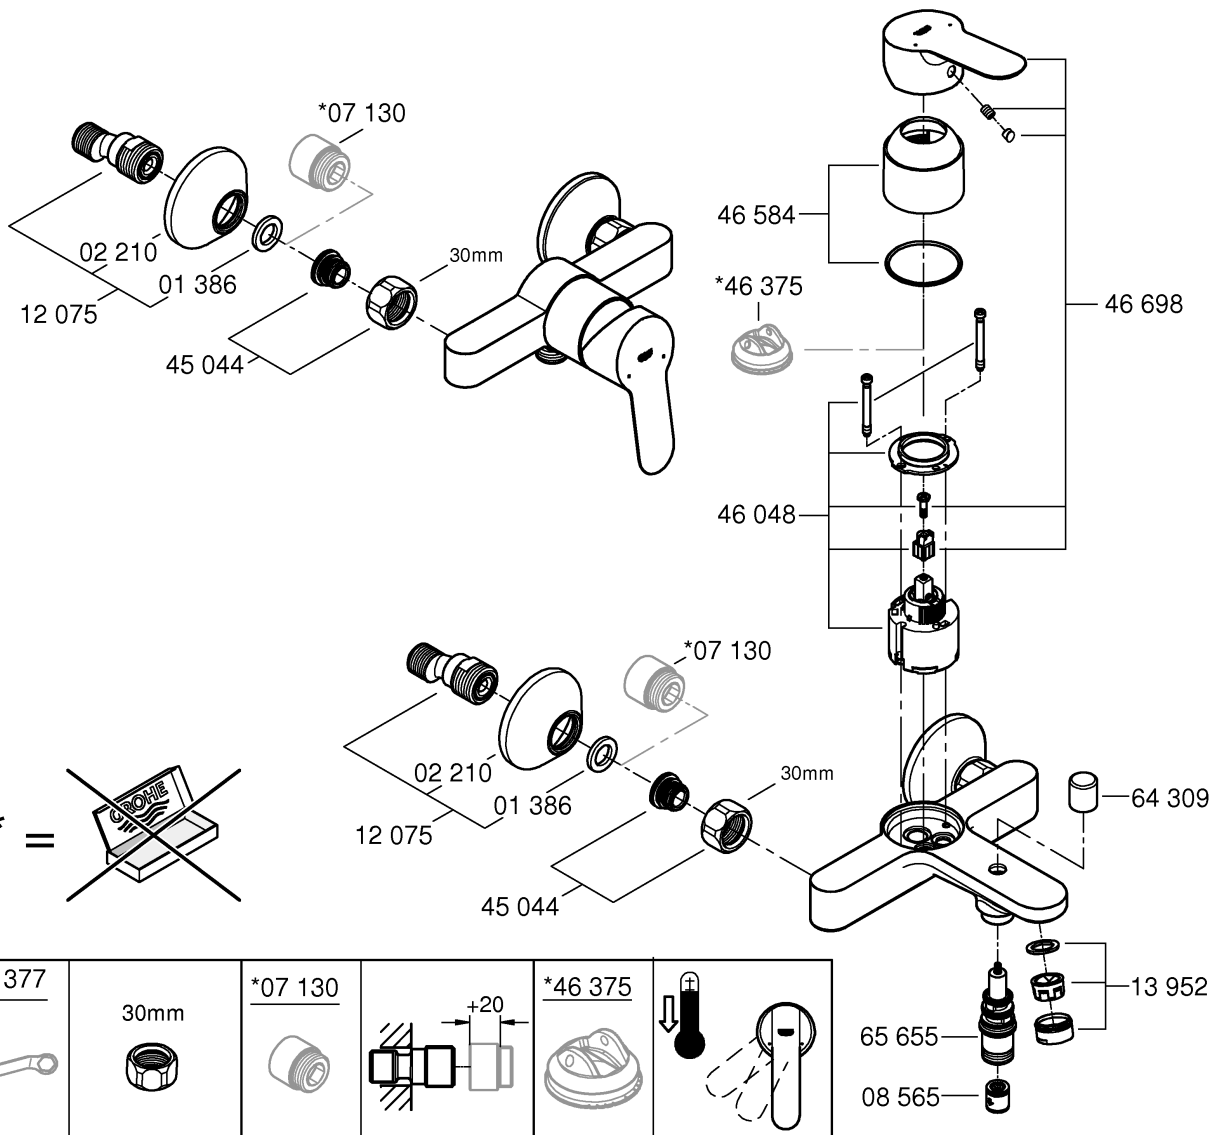

23 943

23 944

DIN 1988

DIN EN 806

bar

max. 10 5 1

°C

max. 70° 60°

30mm
*19 377

1

2

<p>*19 377</p> 	<p>30mm</p> 	<p>*07 130</p> 		<p>*46 375</p> 	
--	---	--	---	--	--

Pure Freude an Wasser

GROHE
WAVES

D

+49 571 3989 333
helpline@grohe.de