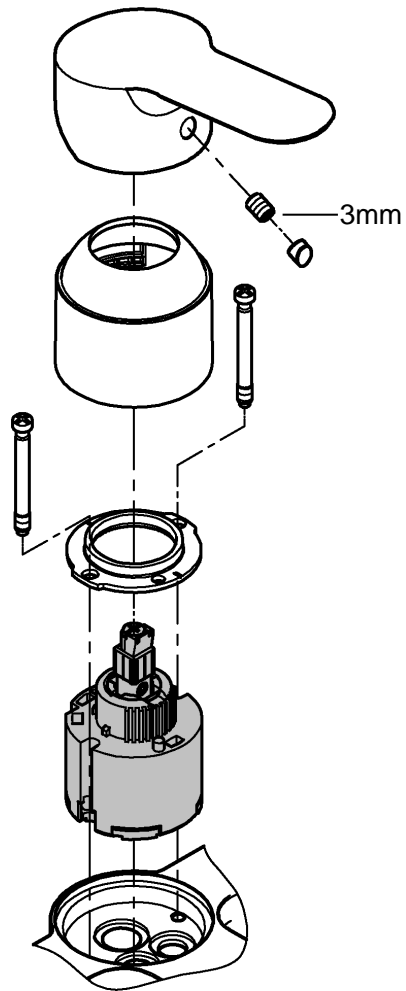

30mm
*19 377

1

2

<p>*19 377</p> 	<p>30mm</p> 	<p>*07 130</p> 		<p>*46 375</p> 	
--	---	--	---	--	--

Pure Freude an Wasser

GROHE
WAVES

D

+49 571 3989 333
helpline@grohe.de