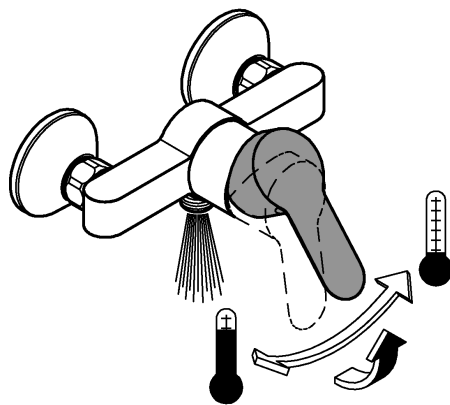

30mm
*19 377

1

2

<p>*19 377</p> 	<p>30mm</p> 	<p>*07 130</p> 		<p>*46 375</p> 	
--	---	--	---	--	--

Pure Freude an Wasser

GROHE
WAVES

D

+49 571 3989 333
helpline@grohe.de