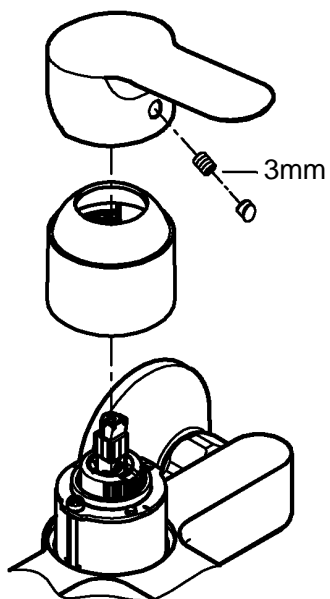

30mm
*19 377

1

2

<p>*19 377</p> 	<p>30mm</p> 	<p>*07 130</p> 		<p>*46 375</p> 	
--	---	--	---	--	--

Pure Freude an Wasser

GROHE
WAVES

D

+49 571 3989 333
helpline@grohe.de