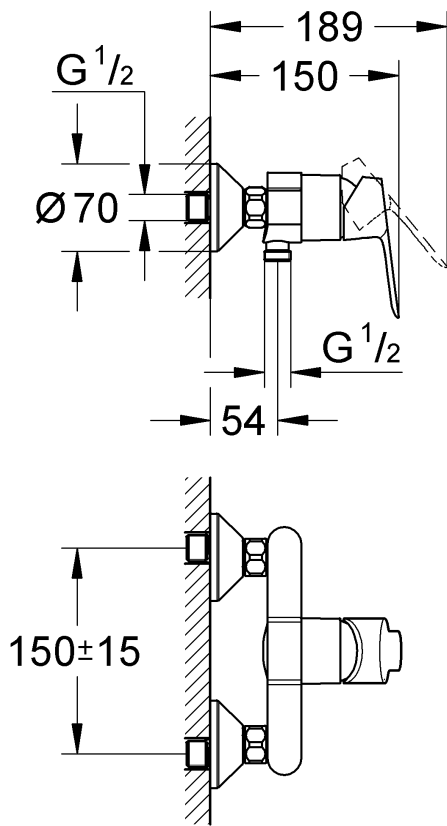

23 943

23 944

DIN 1988

DIN EN 806

bar

max. 10 5 1

°C

max. 70° 60°

30mm
*19 377

1

2

<p>*19 377</p> 	<p>30mm</p> 	<p>*07 130</p> 		<p>*46 375</p> 	
--	---	--	---	--	--

Pure Freude an Wasser

GROHE
WAVES

D

+49 571 3989 333
helpline@grohe.de