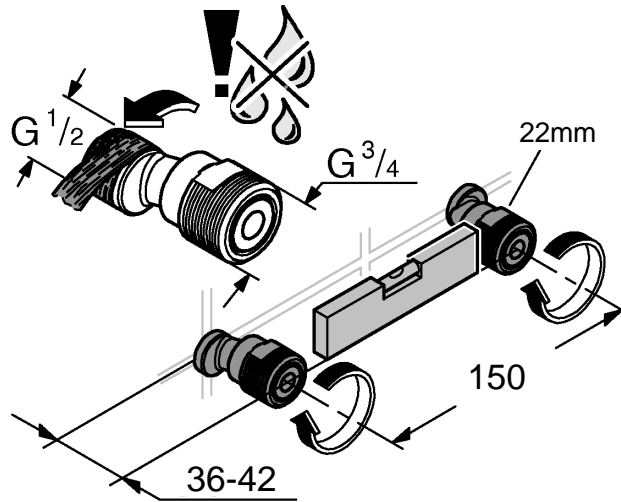

30mm
*19 377

1

2

<p>*19 377</p> 	<p>30mm</p> 	<p>*07 130</p> 		<p>*46 375</p> 	
--	---	--	---	--	--

Pure Freude an Wasser

GROHE
WAVES

D

+49 571 3989 333
helpline@grohe.de