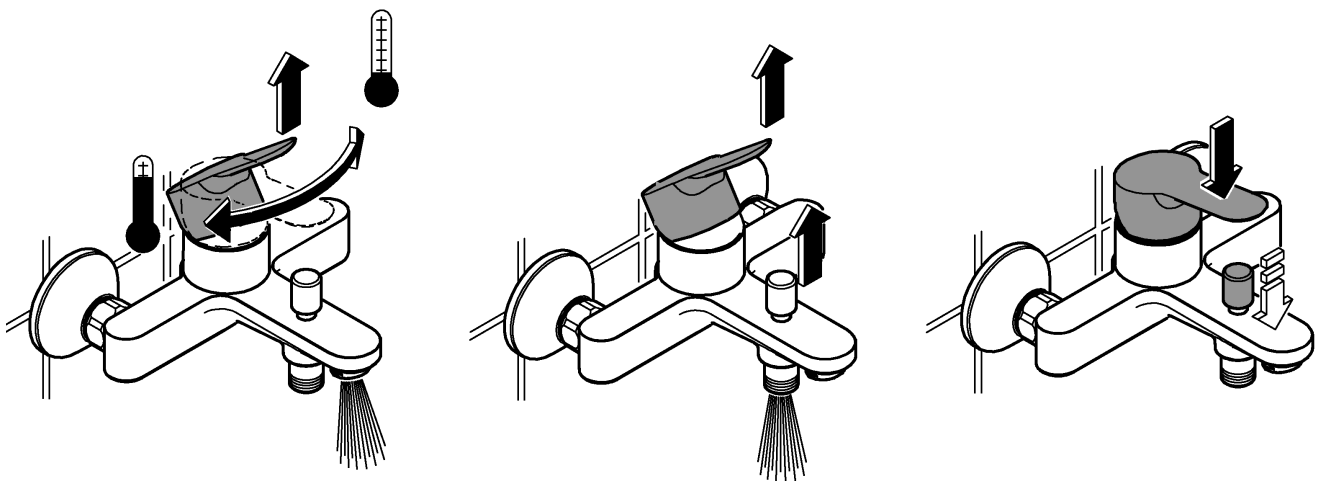

30mm
*19 377

1

2

<p>*19 377</p> 	<p>30mm</p> 	<p>*07 130</p> 		<p>*46 375</p> 	
--	---	--	---	--	--

Pure Freude an Wasser

GROHE
WAVES

D

+49 571 3989 333
helpline@grohe.de