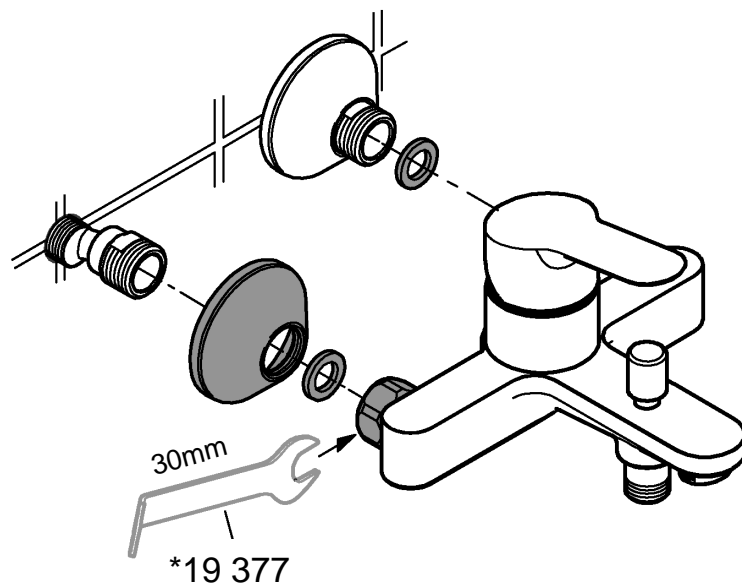

23 943

23 944

DIN 1988

DIN EN 806

bar

max. 10 5 1

°C

max. 70° 60°

30mm
*19 377

1

2

<p>*19 377</p> 	<p>30mm</p> 	<p>*07 130</p> 		<p>*46 375</p> 	
--	---	--	---	--	--

Pure Freude an Wasser

GROHE
WAVES

D

+49 571 3989 333
helpline@grohe.de