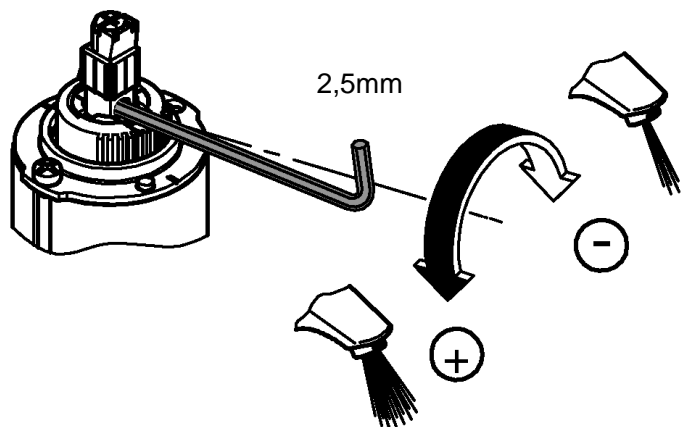

30mm
*19 377

1

2

<p>*19 377</p> 	<p>30mm</p> 	<p>*07 130</p> 		<p>*46 375</p> 	
--	---	--	---	--	--

Pure Freude an Wasser

GROHE
WAVES

D

+49 571 3989 333
helpline@grohe.de