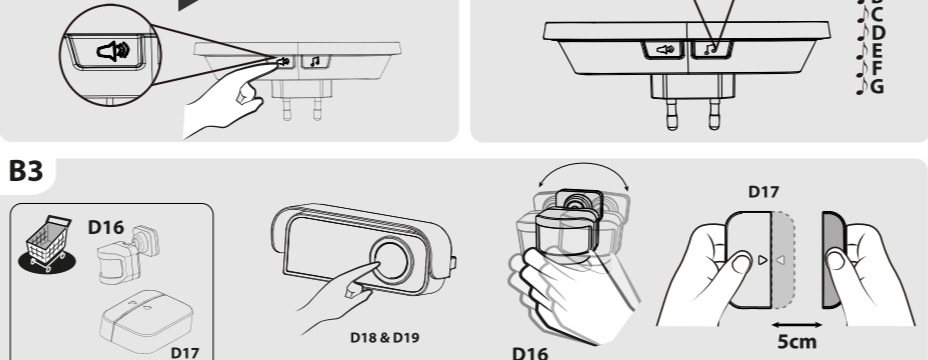

Lexman

2 YEARS GUARANTEE

D02 EAN code:3276000718420
D03 EAN code:3276000718482

- FR Manuel d'Instructions
  ES Manual de Instruções
  PT Manual de Instruções
  IT Manuale di Istruzioni
  EL Εγχειρίδιο Οδηγιών
  PL Instrukcja Obsługi
  UA Керівництво По Збірці
  RO Manual de Instrucțiuni
  EN Instructions Manual