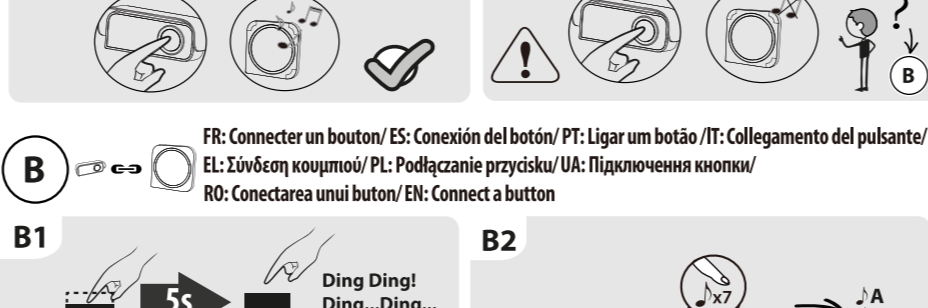

Lexman

2 YEARS GUARANTEE

D02 EAN code:3276000718420
D03 EAN code:3276000718482

- FR Manuel d'Instructions
  ES Manual de Instruções
  PT Manual de Instruções
  IT Manuale di Istruzioni
  EL Εγχειρίδιο Οδηγιών
  PL Instrukcja Obsługi
  UA Керівництво По Збірці
  RO Manual de Instrucțiuni
  EN Instructions Manual