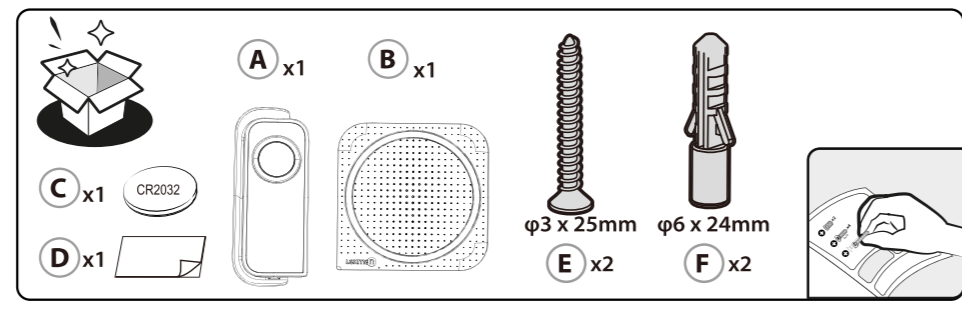

Lexman

2 YEARS GUARANTEE

D02 EAN code:3276000718420
D03 EAN code:3276000718482

- FR Manuel d'Instructions
  ES Manual de Instruções
  PT Manual de Instruções
  IT Manuale di Istruzioni
  EL Εγχειρίδιο Οδηγιών
  PL Instrukcja Obsługi
  UA Керівництво По Збірці
  RO Manual de Instrucțiuni
  EN Instructions Manual