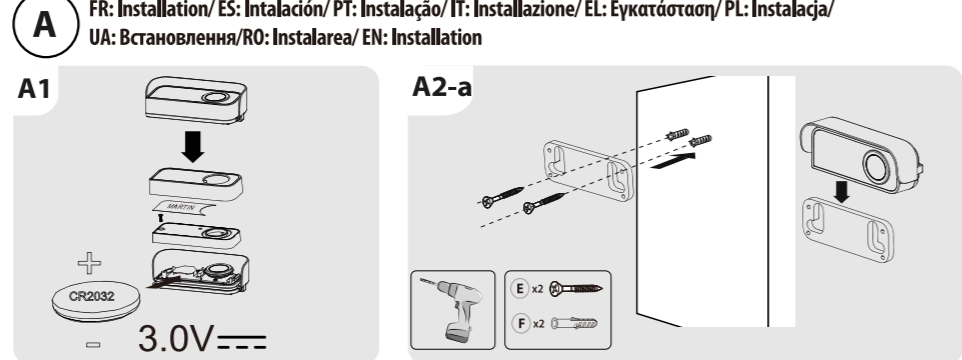

Lexman

2 YEARS GUARANTEE

D02 EAN code:3276000718420
D03 EAN code:3276000718482

- FR Manuel d'Instructions
  ES Manual de Instruções
  PT Manual de Instruções
  IT Manuale di Istruzioni
  EL Εγχειρίδιο Οδηγιών
  PL Instrukcja Obsługi
  UA Керівництво По Збірці
  RO Manual de Instrucțiuni
  EN Instructions Manual