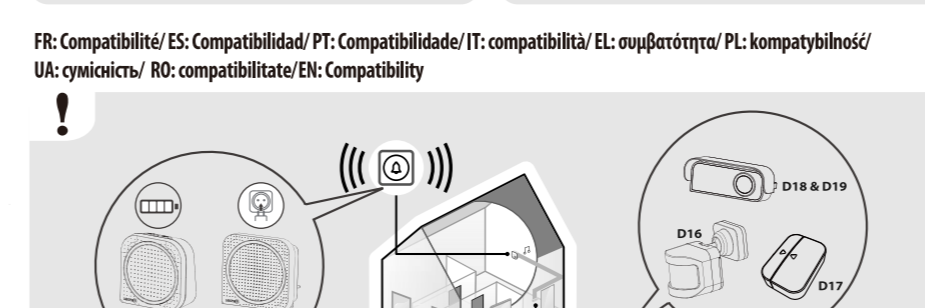

Lexman

2 YEARS GUARANTEE

D02 EAN code:3276000718420
D03 EAN code:3276000718482

- FR Manuel d'Instructions
  ES Manual de Instruções
  PT Manual de Instruções
  IT Manuale di Istruzioni
  EL Εγχειρίδιο Οδηγιών
  PL Instrukcja Obsługi
  UA Керівництво По Збірці
  RO Manual de Instrucțiuni
  EN Instructions Manual