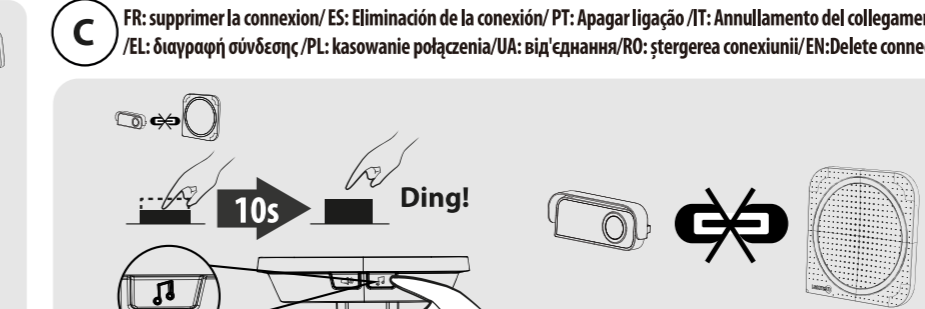

Lexman

2 YEARS GUARANTEE

D02 EAN code:3276000718420
D03 EAN code:3276000718482

- FR Manuel d'Instructions
  ES Manual de Instruções
  PT Manual de Instruções
  IT Manuale di Istruzioni
  EL Εγχειρίδιο Οδηγιών
  PL Instrukcja Obsługi
  UA Керівництво По Збірці
  RO Manual de Instrucțiuni
  EN Instructions Manual