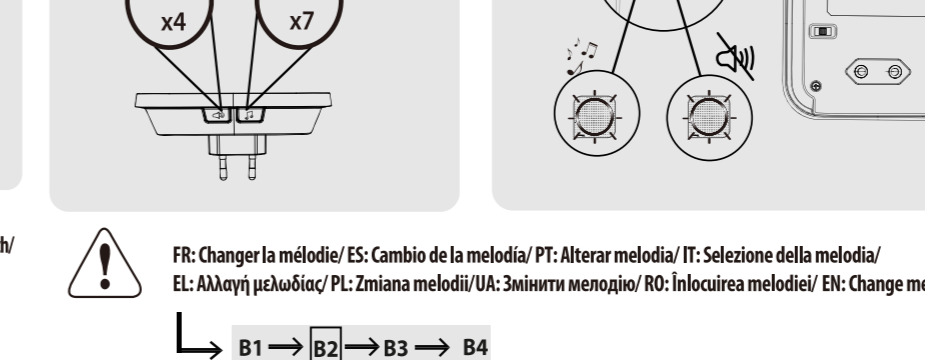

Lexman

2 YEARS GUARANTEE

D02 EAN code:3276000718420
D03 EAN code:3276000718482

- FR Manuel d'Instructions
  ES Manual de Instruções
  PT Manual de Instruções
  IT Manuale di Istruzioni
  EL Εγχειρίδιο Οδηγιών
  PL Instrukcja Obsługi
  UA Керівництво По Збірці
  RO Manual de Instrucțiuni
  EN Instructions Manual