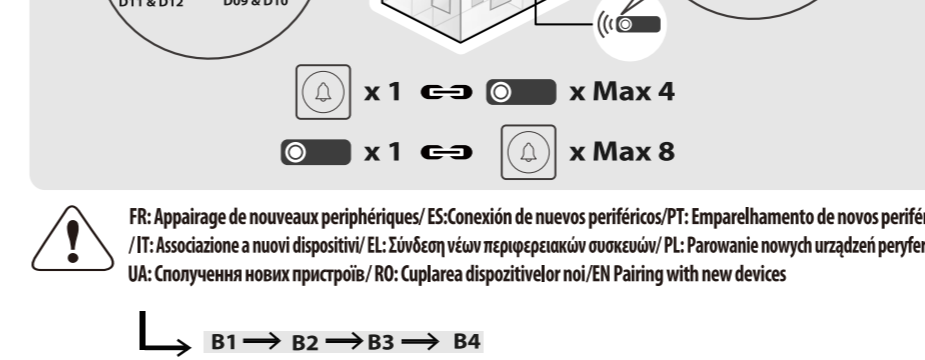

Lexman

2 YEARS GUARANTEE

D02 EAN code:3276000718420
D03 EAN code:3276000718482

- FR Manuel d'Instructions
  ES Manual de Instruções
  PT Manual de Instruções
  IT Manuale di Istruzioni
  EL Εγχειρίδιο Οδηγιών
  PL Instrukcja Obsługi
  UA Керівництво По Збірці
  RO Manual de Instrucțiuni
  EN Instructions Manual