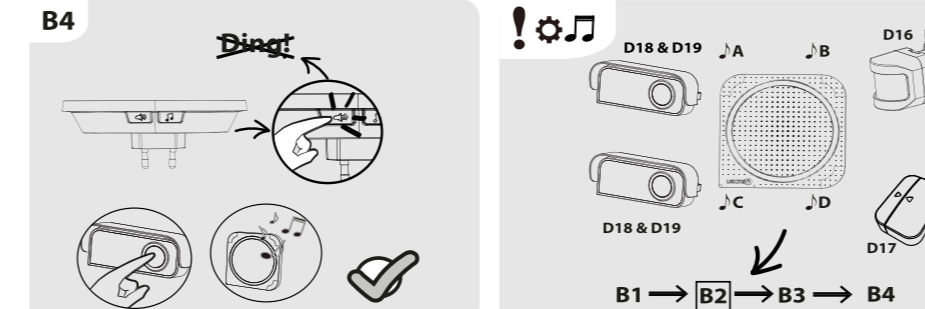

Lexman

2 YEARS GUARANTEE

D02 EAN code:3276000718420
D03 EAN code:3276000718482

- FR Manuel d'Instructions
  ES Manual de Instruções
  PT Manual de Instruções
  IT Manuale di Istruzioni
  EL Εγχειρίδιο Οδηγιών
  PL Instrukcja Obsługi
  UA Керівництво По Збірці
  RO Manual de Instrucțiuni
  EN Instructions Manual