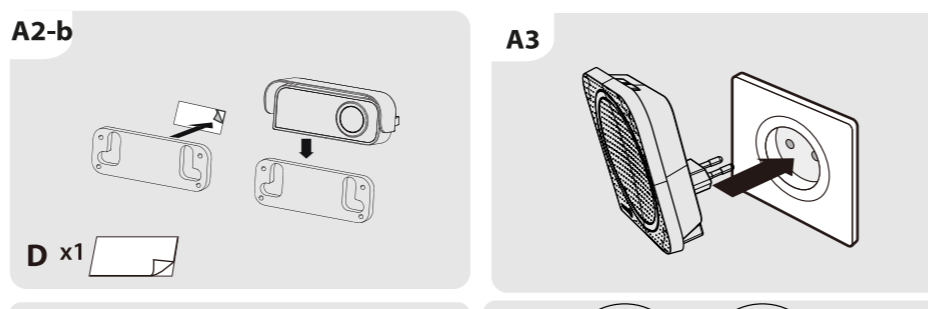

Lexman

2 YEARS GUARANTEE

D02 EAN code:3276000718420
D03 EAN code:3276000718482

- FR Manuel d'Instructions
  ES Manual de Instruções
  PT Manual de Instruções
  IT Manuale di Istruzioni
  EL Εγχειρίδιο Οδηγιών
  PL Instrukcja Obsługi
  UA Керівництво По Збірці
  RO Manual de Instrucțiuni
  EN Instructions Manual