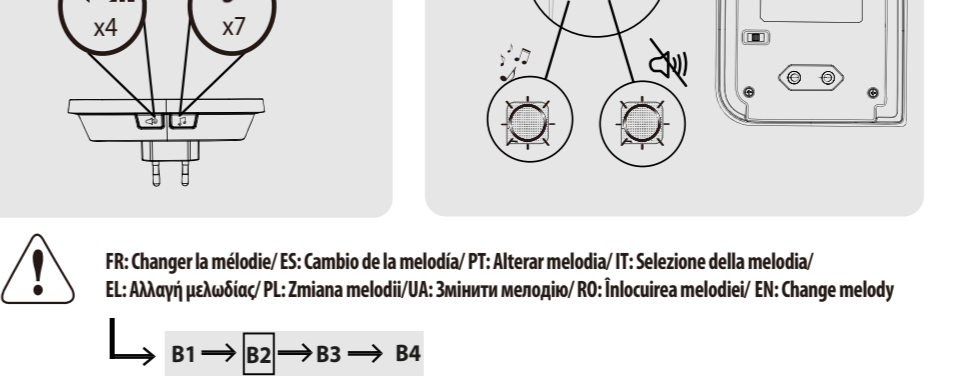

Size: 130x140mm

Lexman

2 YEARS GUARANTEE

D02 EAN code:3276000718420
D03 EAN code:3276000718482

- FR Manuel d'Instructions
  ES Manual de Instrucciones
  PT Manual de Instruções
  IT Manuale di Istruzioni
  EL Εγχειρίδιο Οδηγιών
  PL Instrukcja Obsługi
  UA Керівництво По Збірці
  EKсплуатації
  RO Manual de Instrucțiuni
  EN Instructions Manual

RECOMMENDATIONS
ATTENTION
RECOMENDACIONES

Table with 3 columns: Parameter, Value, Unit. Includes Temperature, Humidity, Power, etc.

RECOMENDACIONES
CUIDADO
ATTENTION

IT
RECOMMENDAZIONI
ATTENZIONE

PL
ZALECENIA
ATTENCIONES

EN
RECOMMENDATIONS
ATTENTION

RO
RECOMANDĂRI
ATENȚIUNE

UA
РЕКОМЕНДАЦІЇ
УВАГА

EN
RECOMMENDATIONS
ATTENTION

FR
RECOMMANDATIONS
ATTENTION

ES
RECOMENDACIONES
ATENCIÓN

PT
RECOMENDACIONES
ATENÇÃO

FR
RECOMMANDATIONS
ATTENTION

ES
RECOMENDACIONES
ATENCIÓN

PT
RECOMENDACIONES
ATENÇÃO

FR
RECOMMANDATIONS
ATTENTION

ES
RECOMENDACIONES
ATENCIÓN

PT
RECOMENDACIONES
ATENÇÃO

FR
RECOMMANDATIONS
ATTENTION

ES
RECOMENDACIONES
ATENCIÓN

PT
RECOMENDACIONES
ATENÇÃO