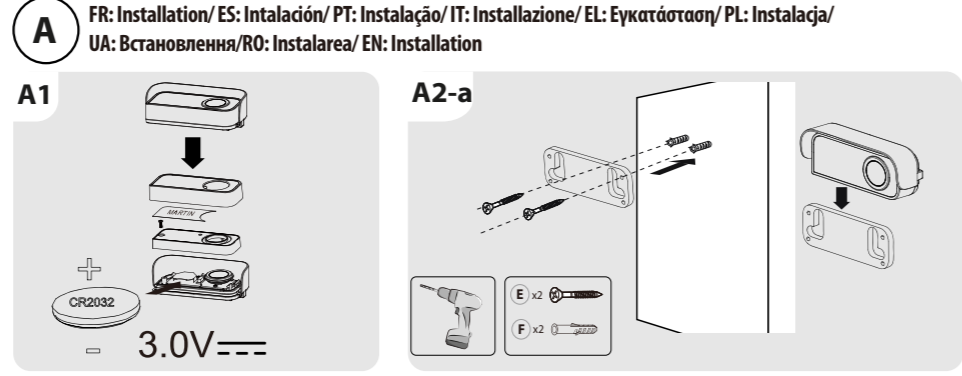

Size: 130x140mm

Lexman

2 YEARS GUARANTEE

D02 EAN code:3276000718420
D03 EAN code:3276000718482

- FR Manuel d'Instructions
  ES Manual de Instrucciones
  PT Manual de Instruções
  IT Manuale di Istruzioni
  EL Εγχειρίδιο Οδηγιών
  PL Instrukcja Obsługi
  UA Керівництво По Збірці
  EKсплуатації
  RO Manual de Instrucțiuni
  EN Instructions Manual

RECOMMENDATIONS
ATTENTION
RECOMENDACIONES

Table with 3 columns: Parameter, Value, Unit. Includes Temperature, Humidity, Power, etc.

RECOMENDACIONES
CUIDADO
ATTENTION

IT
RECOMMENDAZIONI
ATTENZIONE

PL
ZALECENIA
ATTENCIONES

EN
RECOMMENDATIONS
ATTENTION

RO
RECOMANDĂRI
ATENȚIUNE

UA
РЕКОМЕНДАЦІЇ
УВАГА

EN
RECOMMENDATIONS
ATTENTION

FR
RECOMMANDATIONS
ATTENTION

ES
RECOMENDACIONES
ATENCIÓN

PT
RECOMENDACIONES
ATENÇÃO

FR
RECOMMANDATIONS
ATTENTION

ES
RECOMENDACIONES
ATENCIÓN

PT
RECOMENDACIONES
ATENÇÃO

FR
RECOMMANDATIONS
ATTENTION

ES
RECOMENDACIONES
ATENCIÓN

PT
RECOMENDACIONES
ATENÇÃO

FR
RECOMMANDATIONS
ATTENTION

ES
RECOMENDACIONES
ATENCIÓN

PT
RECOMENDACIONES
ATENÇÃO