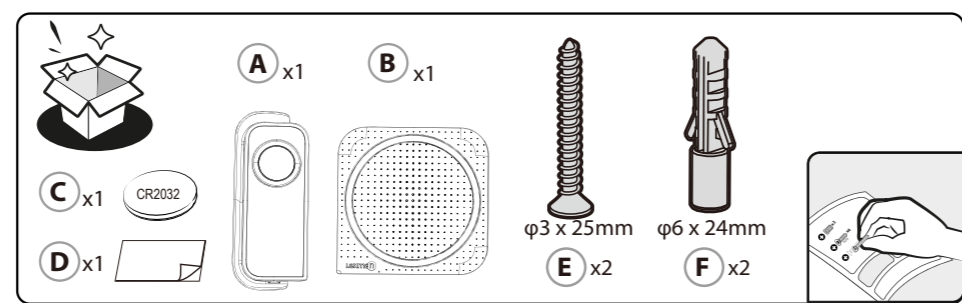

Size: 130x140mm

Lexman

2 YEARS GUARANTEE

D02 EAN code:3276000718420
D03 EAN code:3276000718482

- FR Manuel d'Instructions
  ES Manual de Instrucciones
  PT Manual de Instruções
  IT Manuale di Istruzioni
  EL Εγχειρίδιο Οδηγιών
  PL Instrukcja Obsługi
  UA Керівництво По Збірці
  EKсплуатації
  RO Manual de Instrucțiuni
  EN Instructions Manual

RECOMMENDATIONS
ATTENTION
RECOMENDACIONES

Table with 3 columns: Parameter, Value, Unit. Includes Temperature, Humidity, Power, etc.

RECOMENDACIONES
CUIDADO
ATTENTION

IT
RECOMMENDAZIONI
ATTENZIONE

PL
ZALECENIA
ATTENCIONES

EN
RECOMMENDATIONS
ATTENTION

RO
RECOMANDĂRI
ATENȚIUNE

UA
РЕКОМЕНДАЦІЇ
УВАГА

EN
RECOMMENDATIONS
ATTENTION

FR
RECOMMANDATIONS
ATTENTION

ES
RECOMENDACIONES
ATENCIÓN

PT
RECOMENDACIONES
ATENÇÃO

FR
RECOMMANDATIONS
ATTENTION

ES
RECOMENDACIONES
ATENCIÓN

PT
RECOMENDACIONES
ATENÇÃO

FR
RECOMMANDATIONS
ATTENTION

ES
RECOMENDACIONES
ATENCIÓN

PT
RECOMENDACIONES
ATENÇÃO

FR
RECOMMANDATIONS
ATTENTION

ES
RECOMENDACIONES
ATENCIÓN

PT
RECOMENDACIONES
ATENÇÃO