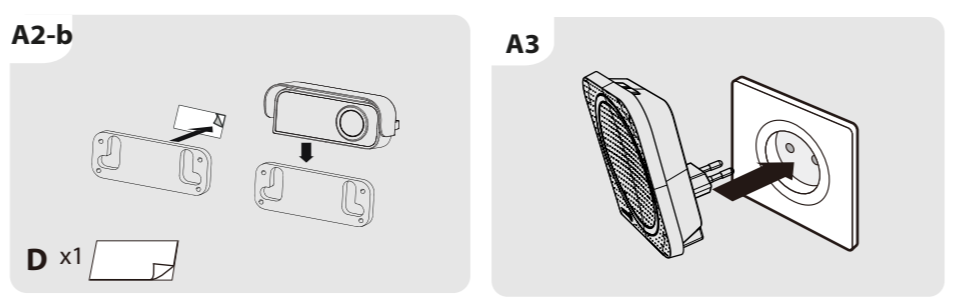

Size: 130x140mm

Lexman

2 YEARS GUARANTEE

D02 EAN code:3276000718420
D03 EAN code:3276000718482

- FR Manuel d'Instructions
  ES Manual de Instrucciones
  PT Manual de Instruções
  IT Manuale di Istruzioni
  EL Εγχειρίδιο Οδηγιών
  PL Instrukcja Obsługi
  UA Керівництво По Збірці
  EKсплуатації
  RO Manual de Instrucțiuni
  EN Instructions Manual

RECOMMENDATIONS
ATTENTION
RECOMENDACIONES

Table with 3 columns: Parameter, Value, Unit. Includes Temperature, Humidity, Power, etc.

RECOMENDACIONES
CUIDADO
ATTENTION

IT
RECOMMENDAZIONI
ATTENZIONE

PL
ZALECENIA
ATTENCIONES

EN
RECOMMENDATIONS
ATTENTION

RO
RECOMANDĂRI
ATENȚIUNE

UA
РЕКОМЕНДАЦІЇ
УВАГА

EN
RECOMMENDATIONS
ATTENTION

FR
RECOMMANDATIONS
ATTENTION

ES
RECOMENDACIONES
ATENCIÓN

PT
RECOMENDACIONES
ATENÇÃO

FR
RECOMMANDATIONS
ATTENTION

ES
RECOMENDACIONES
ATENCIÓN

PT
RECOMENDACIONES
ATENÇÃO

FR
RECOMMANDATIONS
ATTENTION

ES
RECOMENDACIONES
ATENCIÓN

PT
RECOMENDACIONES
ATENÇÃO

FR
RECOMMANDATIONS
ATTENTION

ES
RECOMENDACIONES
ATENCIÓN

PT
RECOMENDACIONES
ATENÇÃO