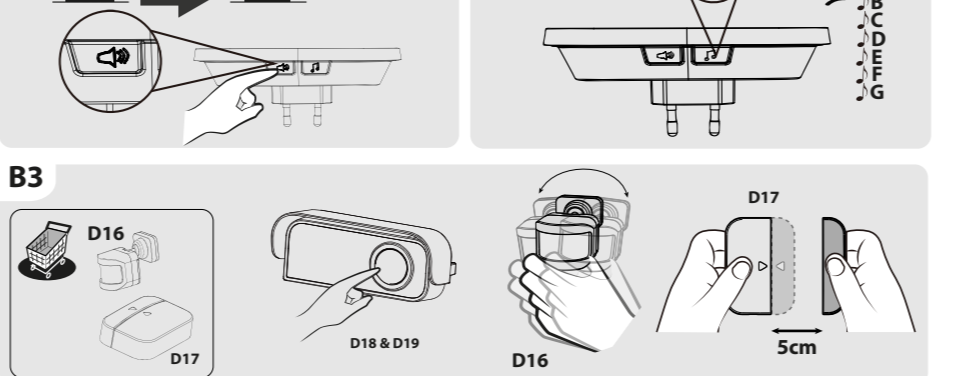

Size: 130x140mm

Lexman

2 YEARS GUARANTEE

D02 EAN code:3276000718420
D03 EAN code:3276000718482

- FR Manuel d'Instructions
  ES Manual de Instrucciones
  PT Manual de Instruções
  IT Manuale di Istruzioni
  EL Εγχειρίδιο Οδηγιών
  PL Instrukcja Obsługi
  UA Керівництво По Збірці
  EKсплуатації
  RO Manual de Instrucțiuni
  EN Instructions Manual

RECOMMENDATIONS
ATTENTION
RECOMENDACIONES

Table with 3 columns: Parameter, Value, Unit. Includes Temperature, Humidity, Power, etc.

RECOMENDACIONES
CUIDADO
ATTENTION

IT
RECOMMENDAZIONI
ATTENZIONE

PL
ZALECENIA
ATTENCIONES

EN
RECOMMENDATIONS
ATTENTION

RO
RECOMANDĂRI
ATENȚIUNE

UA
РЕКОМЕНДАЦІЇ
УВАГА

EN
RECOMMENDATIONS
ATTENTION

FR
RECOMMANDATIONS
ATTENTION

ES
RECOMENDACIONES
ATENCIÓN

PT
RECOMENDACIONES
ATENÇÃO

FR
RECOMMANDATIONS
ATTENTION

ES
RECOMENDACIONES
ATENCIÓN

PT
RECOMENDACIONES
ATENÇÃO

FR
RECOMMANDATIONS
ATTENTION

ES
RECOMENDACIONES
ATENCIÓN

PT
RECOMENDACIONES
ATENÇÃO

FR
RECOMMANDATIONS
ATTENTION

ES
RECOMENDACIONES
ATENCIÓN

PT
RECOMENDACIONES
ATENÇÃO