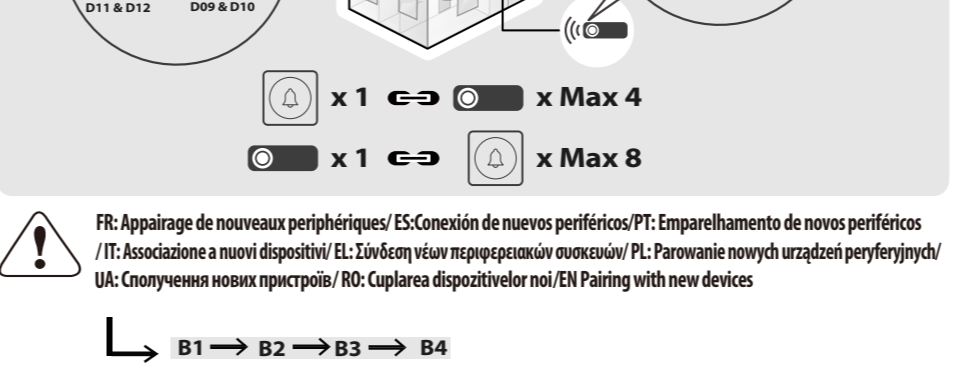

Size: 130x140mm

Lexman

2 YEARS GUARANTEE

D02 EAN code:3276000718420
D03 EAN code:3276000718482

- FR Manuel d'Instructions
  ES Manual de Instrucciones
  PT Manual de Instruções
  IT Manuale di Istruzioni
  EL Εγχειρίδιο Οδηγιών
  PL Instrukcja Obsługi
  UA Керівництво По Збірці
  EKсплуатації
  RO Manual de Instrucțiuni
  EN Instructions Manual

RECOMMENDATIONS
ATTENTION
RECOMENDACIONES

Table with 3 columns: Parameter, Value, Unit. Includes Temperature, Humidity, Power, etc.

RECOMENDACIONES
CUIDADO
ATTENTION

IT
RECOMMENDAZIONI
ATTENZIONE

PL
ZALECENIA
ATTENCIONES

EN
RECOMMENDATIONS
ATTENTION

RO
RECOMANDĂRI
ATENȚIUNE

UA
РЕКОМЕНДАЦІЇ
УВАГА

EN
RECOMMENDATIONS
ATTENTION

FR
RECOMMANDATIONS
ATTENTION

ES
RECOMENDACIONES
ATENCIÓN

PT
RECOMENDACIONES
ATENÇÃO

FR
RECOMMANDATIONS
ATTENTION

ES
RECOMENDACIONES
ATENCIÓN

PT
RECOMENDACIONES
ATENÇÃO

FR
RECOMMANDATIONS
ATTENTION

ES
RECOMENDACIONES
ATENCIÓN

PT
RECOMENDACIONES
ATENÇÃO

FR
RECOMMANDATIONS
ATTENTION

ES
RECOMENDACIONES
ATENCIÓN

PT
RECOMENDACIONES
ATENÇÃO