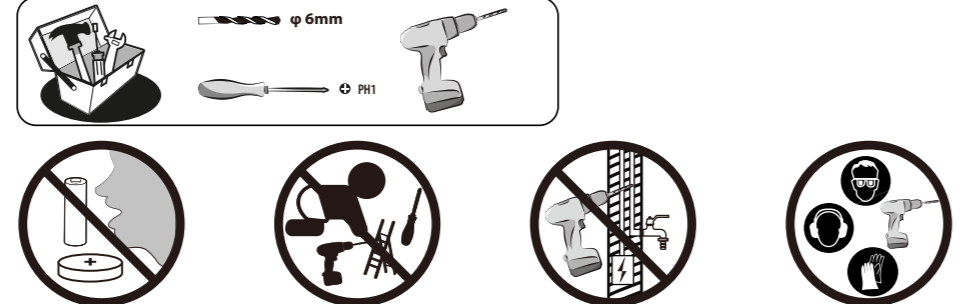

Size: 130x140mm

Lexman

2 YEARS GUARANTEE

D02 EAN code:3276000718420
D03 EAN code:3276000718482

- FR Manuel d'Instructions
  ES Manual de Instrucciones
  PT Manual de Instruções
  IT Manuale di Istruzioni
  EL Εγχειρίδιο Οδηγιών
  PL Instrukcja Obsługi
  UA Керівництво По Збірці
  EKсплуатації
  RO Manual de Instrucțiuni
  EN Instructions Manual

RECOMMENDATIONS
ATTENTION
RECOMENDACIONES

Table with 3 columns: Parameter, Value, Unit. Includes Temperature, Humidity, Power, etc.

RECOMENDACIONES
CUIDADO
ATTENTION

IT
RECOMMENDAZIONI
ATTENZIONE

PL
ZALECENIA
ATTENCIONES

EN
RECOMMENDATIONS
ATTENTION

RO
RECOMANDĂRI
ATENȚIUNE

UA
РЕКОМЕНДАЦІЇ
УВАГА

EN
RECOMMENDATIONS
ATTENTION

FR
RECOMMANDATIONS
ATTENTION

ES
RECOMENDACIONES
ATENCIÓN

PT
RECOMENDACIONES
ATENÇÃO

FR
RECOMMANDATIONS
ATTENTION

ES
RECOMENDACIONES
ATENCIÓN

PT
RECOMENDACIONES
ATENÇÃO

FR
RECOMMANDATIONS
ATTENTION

ES
RECOMENDACIONES
ATENCIÓN

PT
RECOMENDACIONES
ATENÇÃO

FR
RECOMMANDATIONS
ATTENTION

ES
RECOMENDACIONES
ATENCIÓN

PT
RECOMENDACIONES
ATENÇÃO