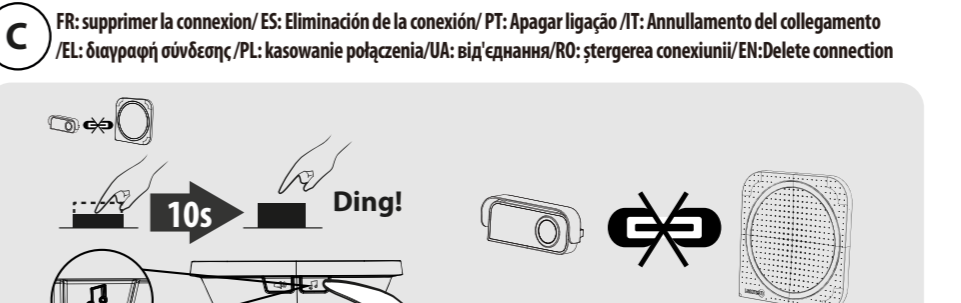

Size: 130x140mm

Lexman

2 YEARS GUARANTEE

D02 EAN code:3276000718420
D03 EAN code:3276000718482

- FR Manuel d'Instructions
  ES Manual de Instrucciones
  PT Manual de Instruções
  IT Manuale di Istruzioni
  EL Εγχειρίδιο Οδηγιών
  PL Instrukcja Obsługi
  UA Керівництво По Збірці
  EKсплуатації
  RO Manual de Instrucțiuni
  EN Instructions Manual

RECOMMENDATIONS
ATTENTION
RECOMENDACIONES

Table with 3 columns: Parameter, Value, Unit. Includes Temperature, Humidity, Power, etc.

RECOMENDACIONES
CUIDADO
ATTENTION

IT
RECOMMENDAZIONI
ATTENZIONE

PL
ZALECENIA
ATTENCIONES

EN
RECOMMENDATIONS
ATTENTION

RO
RECOMANDĂRI
ATENȚIUNE

UA
РЕКОМЕНДАЦІЇ
УВАГА

EN
RECOMMENDATIONS
ATTENTION

FR
RECOMMANDATIONS
ATTENTION

ES
RECOMENDACIONES
ATENCIÓN

PT
RECOMENDACIONES
ATENÇÃO

FR
RECOMMANDATIONS
ATTENTION

ES
RECOMENDACIONES
ATENCIÓN

PT
RECOMENDACIONES
ATENÇÃO

FR
RECOMMANDATIONS
ATTENTION

ES
RECOMENDACIONES
ATENCIÓN

PT
RECOMENDACIONES
ATENÇÃO

FR
RECOMMANDATIONS
ATTENTION

ES
RECOMENDACIONES
ATENCIÓN

PT
RECOMENDACIONES
ATENÇÃO