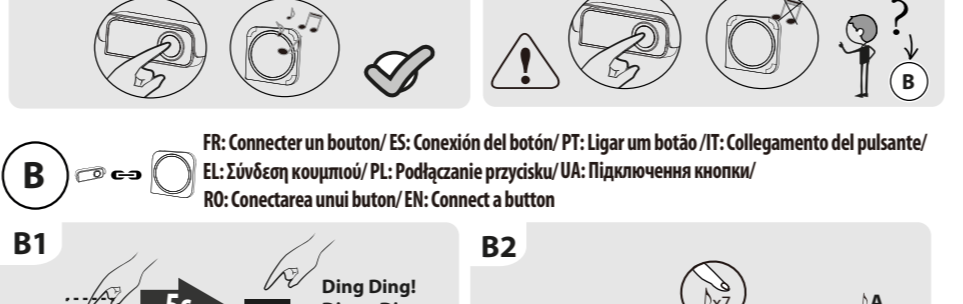

Size: 130x140mm

Lexman

2 YEARS GUARANTEE

D02 EAN code:3276000718420
D03 EAN code:3276000718482

- FR Manuel d'Instructions
  ES Manual de Instrucciones
  PT Manual de Instruções
  IT Manuale di Istruzioni
  EL Εγχειρίδιο Οδηγιών
  PL Instrukcja Obsługi
  UA Керівництво По Збірці
  EKсплуатації
  RO Manual de Instrucțiuni
  EN Instructions Manual

RECOMMENDATIONS
ATTENTION
RECOMENDACIONES

Table with 3 columns: Parameter, Value, Unit. Includes Temperature, Humidity, Power, etc.

RECOMENDACIONES
CUIDADO
ATTENTION

IT
RECOMMENDAZIONI
ATTENZIONE

PL
ZALECENIA
ATTENCIONES

EN
RECOMMENDATIONS
ATTENTION

RO
RECOMANDĂRI
ATENȚIUNE

UA
РЕКОМЕНДАЦІЇ
УВАГА

EN
RECOMMENDATIONS
ATTENTION

FR
RECOMMANDATIONS
ATTENTION

ES
RECOMENDACIONES
ATENCIÓN

PT
RECOMENDACIONES
ATENÇÃO

FR
RECOMMANDATIONS
ATTENTION

ES
RECOMENDACIONES
ATENCIÓN

PT
RECOMENDACIONES
ATENÇÃO

FR
RECOMMANDATIONS
ATTENTION

ES
RECOMENDACIONES
ATENCIÓN

PT
RECOMENDACIONES
ATENÇÃO

FR
RECOMMANDATIONS
ATTENTION

ES
RECOMENDACIONES
ATENCIÓN

PT
RECOMENDACIONES
ATENÇÃO