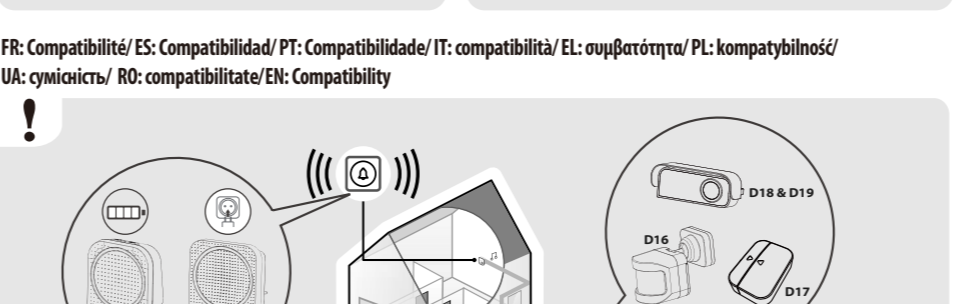

Size: 130x140mm

Lexman

2 YEARS GUARANTEE

D02 EAN code:3276000718420
D03 EAN code:3276000718482

- FR Manuel d'Instructions
  ES Manual de Instrucciones
  PT Manual de Instruções
  IT Manuale di Istruzioni
  EL Εγχειρίδιο Οδηγιών
  PL Instrukcja Obsługi
  UA Керівництво По Збірці
  EKсплуатації
  RO Manual de Instrucțiuni
  EN Instructions Manual

RECOMMENDATIONS
ATTENTION
RECOMENDACIONES

Table with 3 columns: Parameter, Value, Unit. Includes Temperature, Humidity, Power, etc.

RECOMENDACIONES
CUIDADO
ATTENTION

IT
RECOMMENDAZIONI
ATTENZIONE

PL
ZALECENIA
ATTENCIONES

EN
RECOMMENDATIONS
ATTENTION

RO
RECOMANDĂRI
ATENȚIUNE

UA
РЕКОМЕНДАЦІЇ
УВАГА

EN
RECOMMENDATIONS
ATTENTION

FR
RECOMMANDATIONS
ATTENTION

ES
RECOMENDACIONES
ATENCIÓN

PT
RECOMENDACIONES
ATENÇÃO

FR
RECOMMANDATIONS
ATTENTION

ES
RECOMENDACIONES
ATENCIÓN

PT
RECOMENDACIONES
ATENÇÃO

FR
RECOMMANDATIONS
ATTENTION

ES
RECOMENDACIONES
ATENCIÓN

PT
RECOMENDACIONES
ATENÇÃO

FR
RECOMMANDATIONS
ATTENTION

ES
RECOMENDACIONES
ATENCIÓN

PT
RECOMENDACIONES
ATENÇÃO