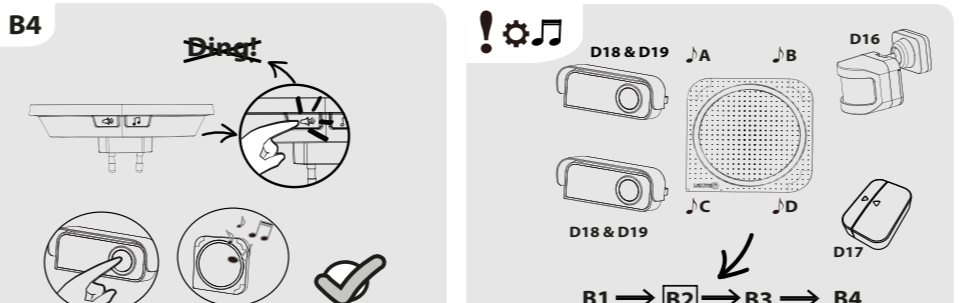

Size: 130x140mm

Lexman

2 YEARS GUARANTEE

D02 EAN code:3276000718420
D03 EAN code:3276000718482

- FR Manuel d'Instructions
  ES Manual de Instrucciones
  PT Manual de Instruções
  IT Manuale di Istruzioni
  EL Εγχειρίδιο Οδηγιών
  PL Instrukcja Obsługi
  UA Керівництво По Збірці
  EKсплуатації
  RO Manual de Instrucțiuni
  EN Instructions Manual

RECOMMENDATIONS
ATTENTION
RECOMENDACIONES

Table with 3 columns: Parameter, Value, Unit. Includes Temperature, Humidity, Power, etc.

RECOMENDACIONES
CUIDADO
ATTENTION

IT
RECOMMENDAZIONI
ATTENZIONE

PL
ZALECENIA
ATTENCIONES

EN
RECOMMENDATIONS
ATTENTION

RO
RECOMANDĂRI
ATENȚIUNE

UA
РЕКОМЕНДАЦІЇ
УВАГА

EN
RECOMMENDATIONS
ATTENTION

FR
RECOMMANDATIONS
ATTENTION

ES
RECOMENDACIONES
ATENCIÓN

PT
RECOMENDACIONES
ATENÇÃO

FR
RECOMMANDATIONS
ATTENTION

ES
RECOMENDACIONES
ATENCIÓN

PT
RECOMENDACIONES
ATENÇÃO

FR
RECOMMANDATIONS
ATTENTION

ES
RECOMENDACIONES
ATENCIÓN

PT
RECOMENDACIONES
ATENÇÃO

FR
RECOMMANDATIONS
ATTENTION

ES
RECOMENDACIONES
ATENCIÓN

PT
RECOMENDACIONES
ATENÇÃO