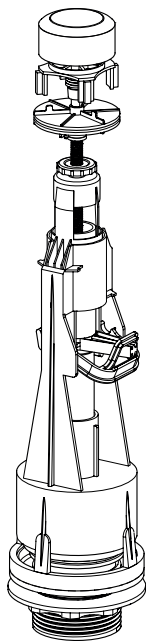

equation

**10**  
YEARS  
GUARANTEE\*

K200  
219285

EAN CODE : 3276000702504

**FR** Manuel d'Instructions

**IT** Manuale di Istruzioni

**PL** Instrukcja Obsługi

**EN** Instructions Manual

**RO** Manual de Instrucțiuni

**EL** Εγχειρίδιο Οδηγιών

2019/K200-219285-1/01

!

1

2

3

4

5

**6A**  $\varnothing 15 \rightarrow 37$  mm

**6B**  $\varnothing 38 \rightarrow 48$  mm

**7A**

**7B**

8

9

10