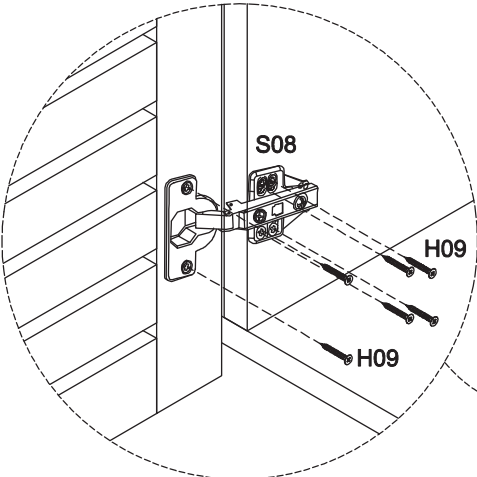

TALIX

Meuble sous lavabo

Under washbasin furniture

Mobile lavabo

Pièce Piece Pezzo	No. No. No.	Quantité Quantity Quantità	Désignation Designation Designazione
1		1	Flanc gauche Left flank / Lato sinistro
2		1	Flanc droit Right flank / Lato destro
3		1	Dessous Bottom / Fondo
4		1	Etagère Shelf / Ripiano
5		1	Fond Bottom / Fondo
6		1	Dessus Top / Top
7		1	Porte gauche Left door / Porta sinistro
8		1	Porte droite Right door / Porta destro

7

- UTILISEZ LES VIS ET LES CHEVILLES ADAPTÉES A VOS MURS

- USE SCREWS AND DOWELS THAT FIT YOUR WALLS

- UTILIZZARE LE VITI E I TASSELLI CORRETTI PER LE VOSTRE PARETI

8

9

10

FR