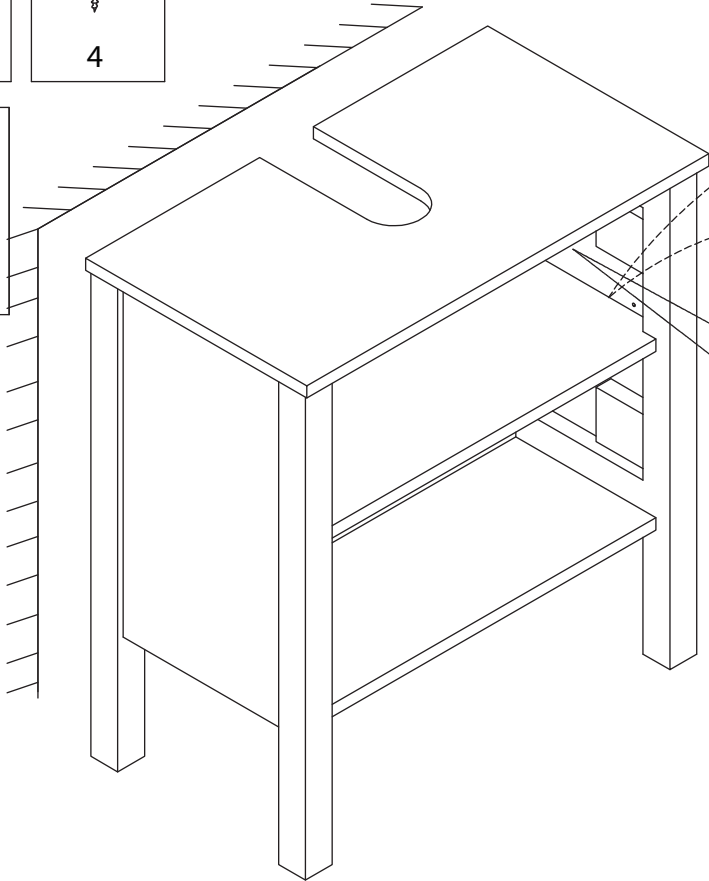

7

- UTILISEZ LES VIS ET LES CHEVILLES ADAPTÉES A VOS MURS

- USE SCREWS AND DOWELS THAT FIT YOUR WALLS

- UTILIZZARE LE VITI E I TASSELLI CORRETTI PER LE VOSTRE PARETI

8