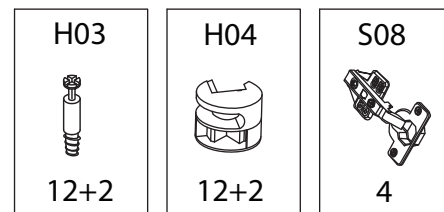

TALIX

Meuble sous lavabo

Under washbasin furniture

Mobile lavabo

Pièce Piece Pezzo	No. No. No.	Quantité Quantity Quantità	Désignation Designation Designazione
1		1	Flanc gauche Left flank / Lato sinistro
2		1	Flanc droit Right flank / Lato destro
3		1	Dessous Bottom / Fondo
4		1	Etagère Shelf / Ripiano
5		1	Fond Bottom / Fondo
6		1	Dessus Top / Top
7		1	Porte gauche Left door / Porta sinistro
8		1	Porte droite Right door / Porta destro