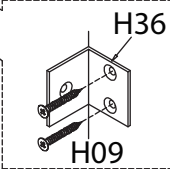

7

- UTILISEZ LES VIS ET LES CHEVILLES ADAPTÉES A VOS MURS

- USE SCREWS AND DOWELS THAT FIT YOUR WALLS

- UTILIZZARE LE VITI E I TASSELLI CORRETTI PER LE VOSTRE PARETI

8