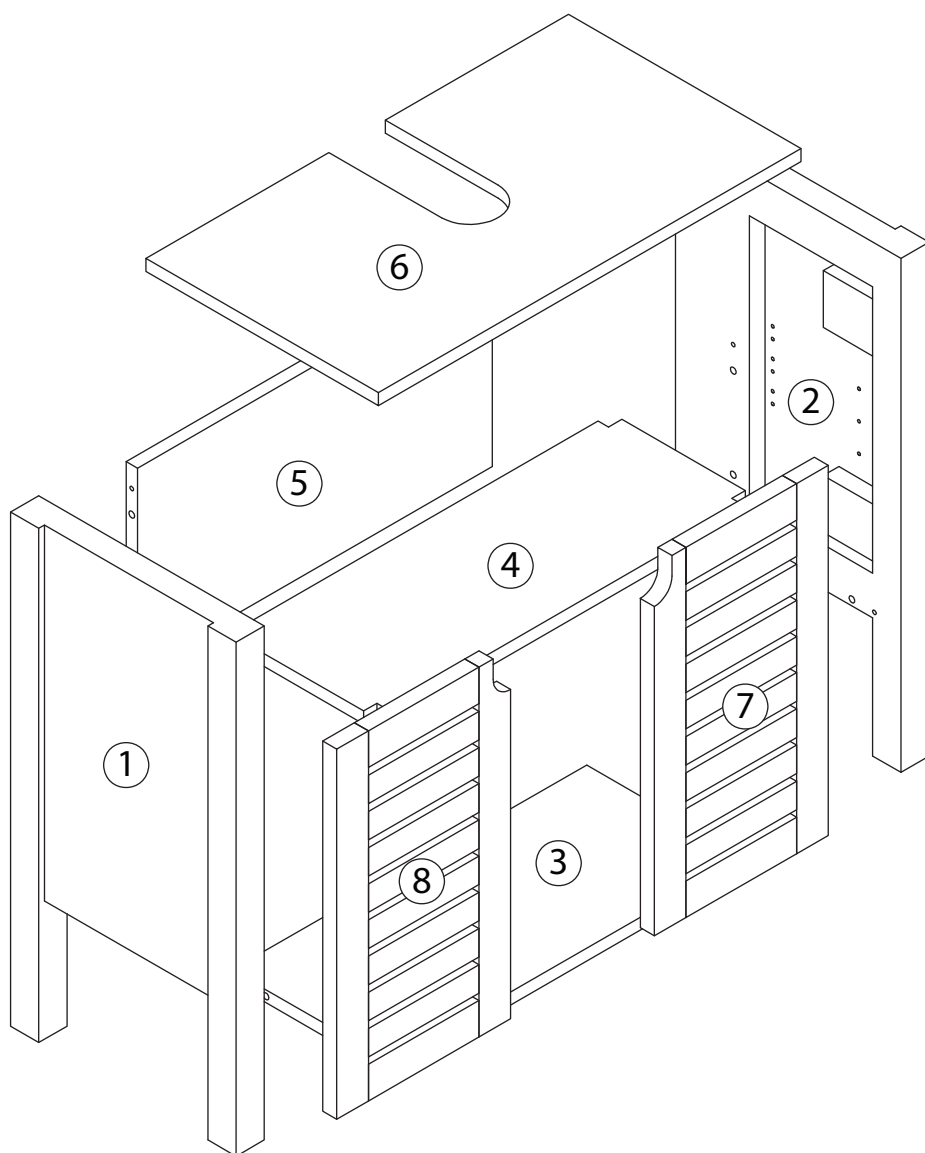

TALIX

Meuble sous lavabo

Under washbasin furniture

Mobile lavabo

Pièce Piece Pezzo	No. No. No.	Quantité Quantity Quantità	Désignation Designation Designazione
1		1	Flanc gauche Left flank / Lato sinistro
2		1	Flanc droit Right flank / Lato destro
3		1	Dessous Bottom / Fondo
4		1	Etagère Shelf / Ripiano
5		1	Fond Bottom / Fondo
6		1	Dessus Top / Top
7		1	Porte gauche Left door / Porta sinistro
8		1	Porte droite Right door / Porta destro