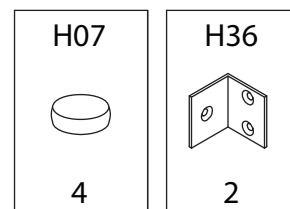

TALIX

Meuble sous lavabo

Under washbasin furniture

Mobile lavabo

Pièce Piece Pezzo	No. No. No.	Quantité Quantity Quantità	Désignation Designation Designazione
1		1	Flanc gauche Left flank / Lato sinistro
2		1	Flanc droit Right flank / Lato destro
3		1	Dessous Bottom / Fondo
4		1	Etagère Shelf / Ripiano
5		1	Fond Bottom / Fondo
6		1	Dessus Top / Top
7		1	Porte gauche Left door / Porta sinistro
8		1	Porte droite Right door / Porta destro