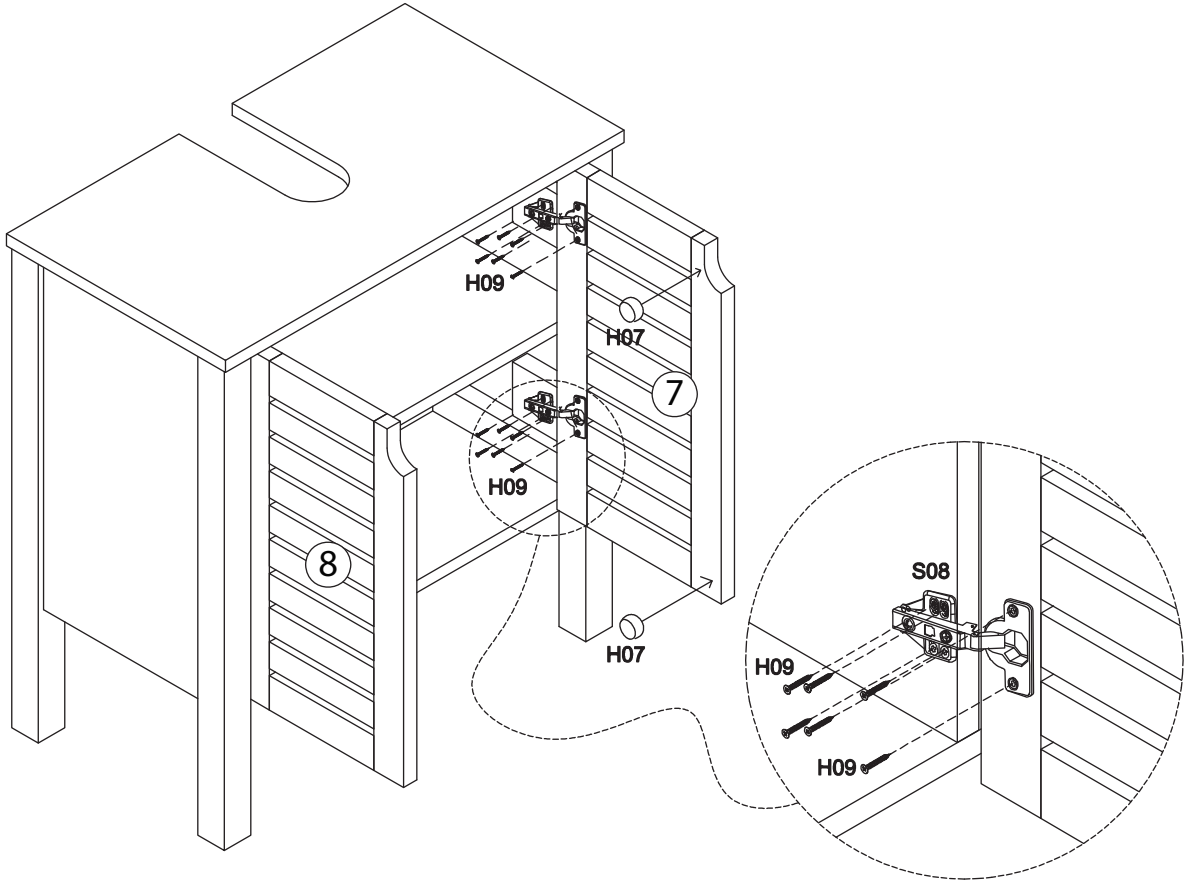

TALIX

Meuble sous lavabo

Under washbasin furniture

Mobile lavabo

Pièce Piece Pezzo	No. No. No.	Quantité Quantity Quantità	Désignation Designation Designazione
1		1	Flanc gauche Left flank / Lato sinistro
2		1	Flanc droit Right flank / Lato destro
3		1	Dessous Bottom / Fondo
4		1	Etagère Shelf / Ripiano
5		1	Fond Bottom / Fondo
6		1	Dessus Top / Top
7		1	Porte gauche Left door / Porta sinistro
8		1	Porte droite Right door / Porta destro

7

- UTILISEZ LES VIS ET LES CHEVILLES ADAPTÉES A VOS MURS

- USE SCREWS AND DOWELS THAT FIT YOUR WALLS

- UTILIZZARE LE VITI E I TASSELLI CORRETTI PER LE VOSTRE PARETI

8

9

10

FR