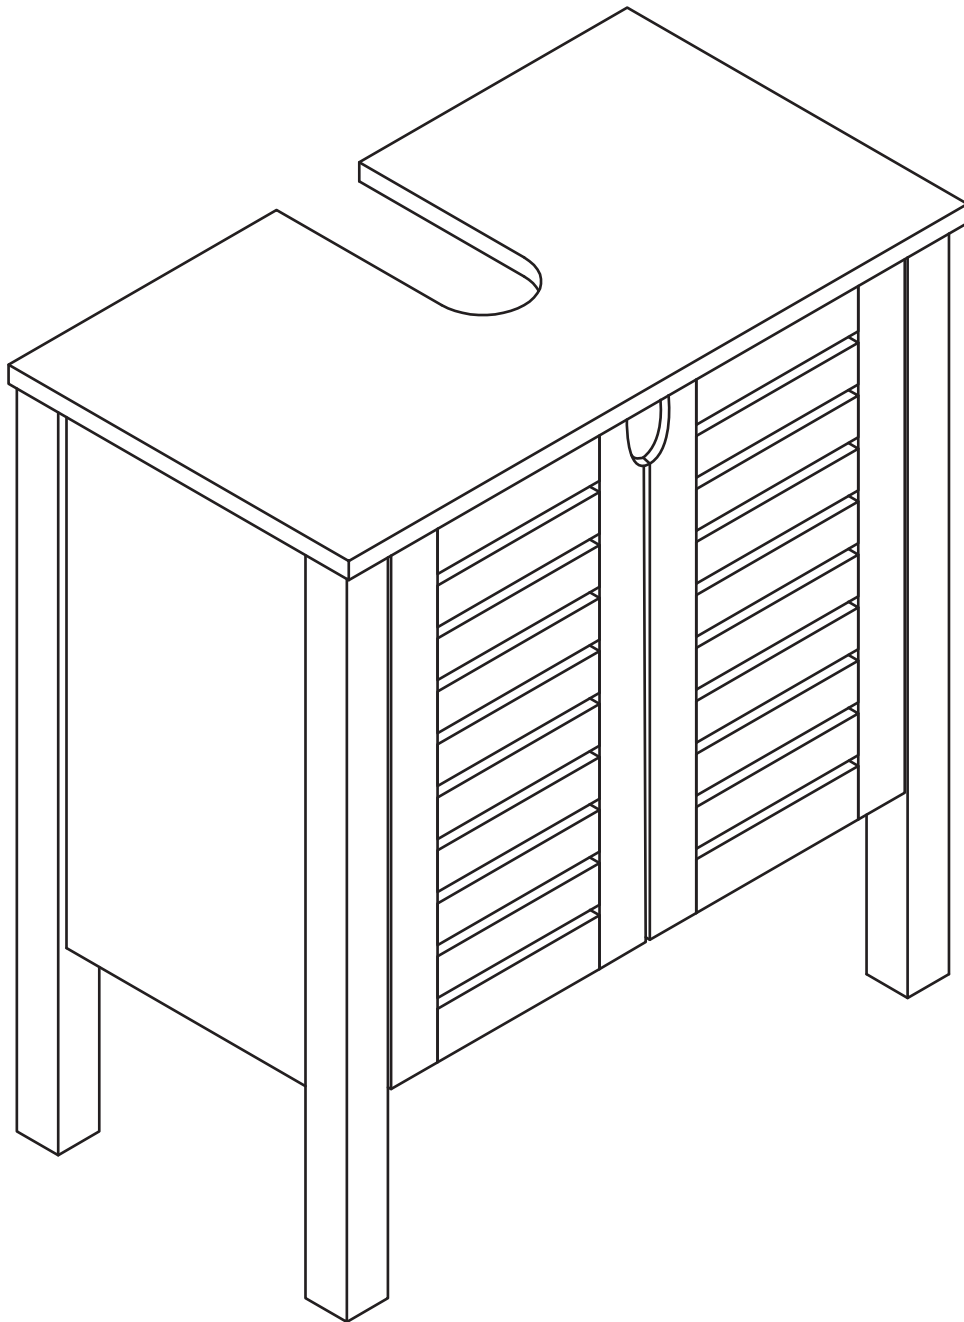

TALIX

Meuble sous lavabo

Under washbasin furniture

Mobile lavabo

Pièce Piece Pezzo	No. No. No.	Quantité Quantity Quantità	Désignation Designation Designazione
1		1	Flanc gauche Left flank / Lato sinistro
2		1	Flanc droit Right flank / Lato destro
3		1	Dessous Bottom / Fondo
4		1	Etagère Shelf / Ripiano
5		1	Fond Bottom / Fondo
6		1	Dessus Top / Top
7		1	Porte gauche Left door / Porta sinistro
8		1	Porte droite Right door / Porta destro