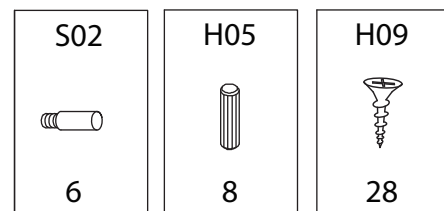

TALIX

Meuble sous lavabo

Under washbasin furniture

Mobile lavabo

Pièce Piece Pezzo	No. No. No.	Quantité Quantity Quantità	Désignation Designation Designazione
1		1	Flanc gauche Left flank / Lato sinistro
2		1	Flanc droit Right flank / Lato destro
3		1	Dessous Bottom / Fondo
4		1	Etagère Shelf / Ripiano
5		1	Fond Bottom / Fondo
6		1	Dessus Top / Top
7		1	Porte gauche Left door / Porta sinistro
8		1	Porte droite Right door / Porta destro