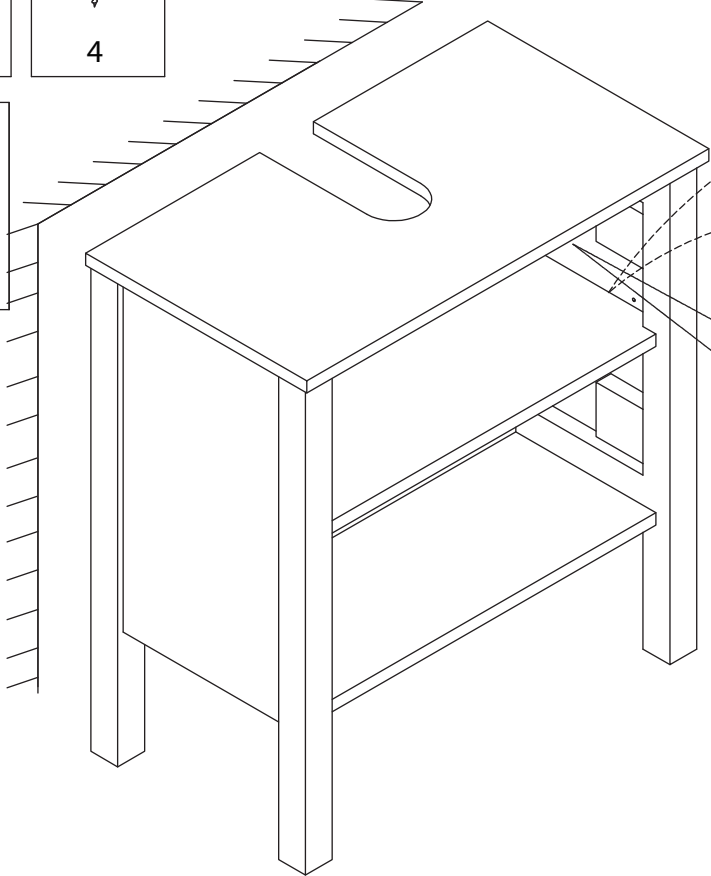

7

S02

2

H09

4

H36

2

H36

H09

- UTILISEZ LES VIS ET LES CHEVILLES ADAPTÉES A VOS MURS

- USE SCREWS AND DOWELS THAT FIT YOUR WALLS

- UTILIZZARE LE VITI E I TASSELLI CORRETTI PER LE VOSTRE PARETI

8

S08

2

H09

12

H07

2