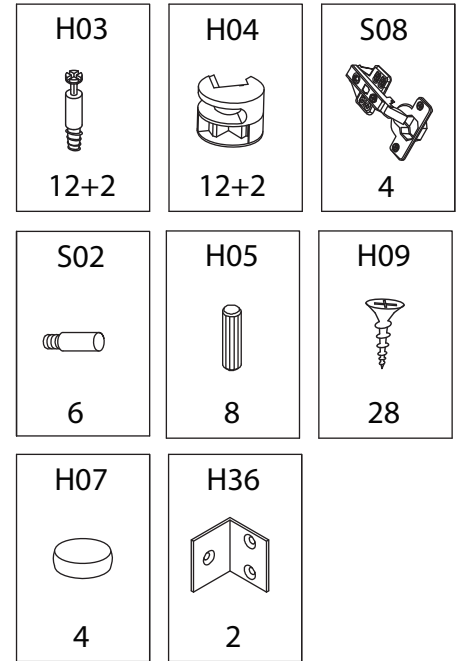

TALIX

Meuble sous lavabo

Under washbasin furniture

Mobile lavabo

Pièce Piece Pezzo	No. No. No.	Quantité Quantity Quantità	Désignation Designation Designazione
1		1	Flanc gauche Left flank / Lato sinistro
2		1	Flanc droit Right flank / Lato destro
3		1	Dessous Bottom / Fondo
4		1	Etagère Shelf / Ripiano
5		1	Fond Bottom / Fondo
6		1	Dessus Top / Top
7		1	Porte gauche Left door / Porta sinistro
8		1	Porte droite Right door / Porta destro