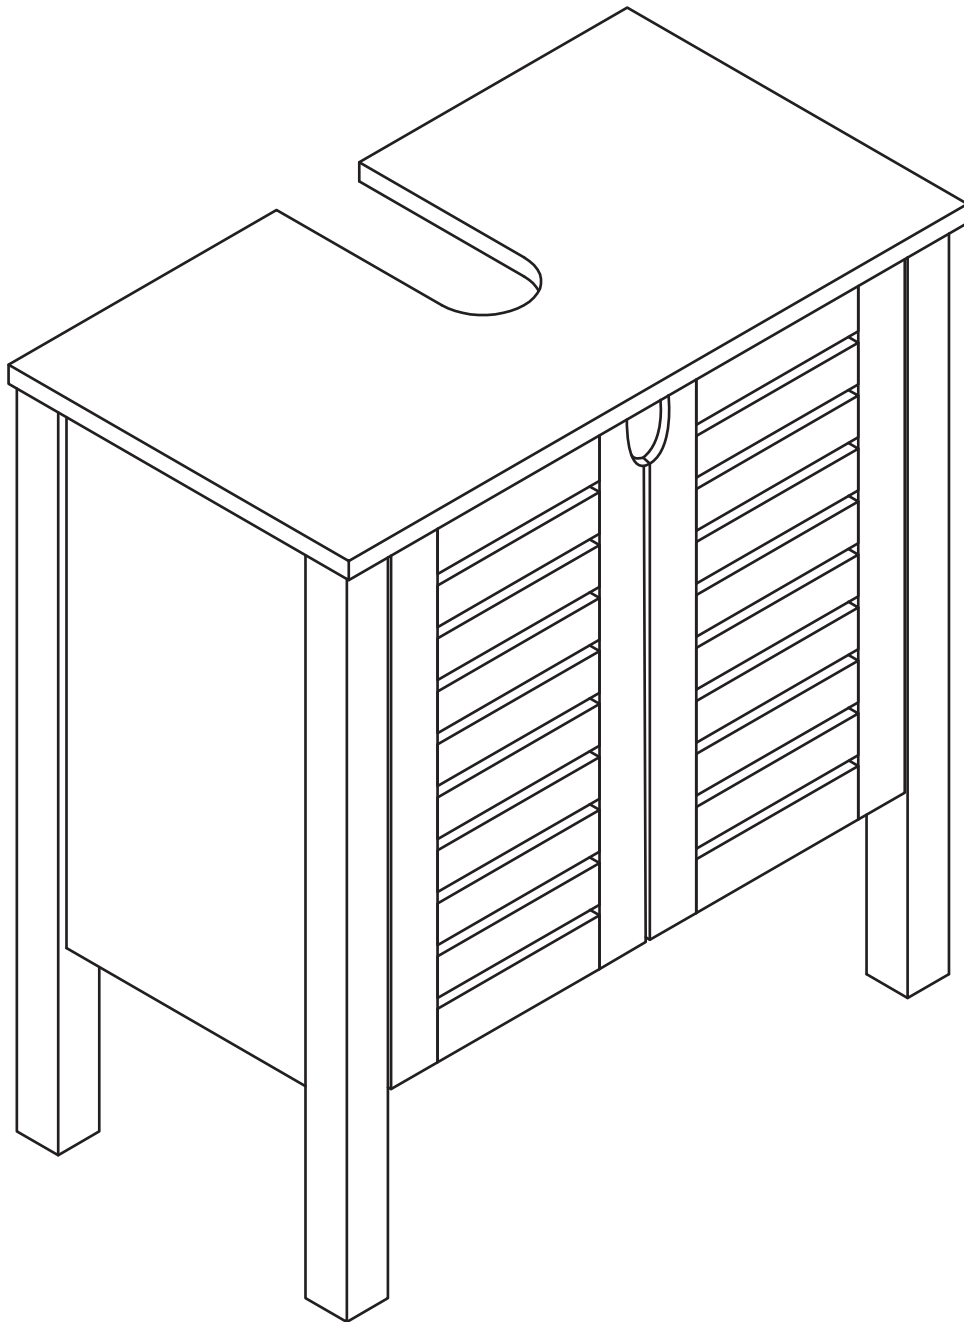

TALIX

Meuble sous lavabo

Under washbasin furniture

Mobile lavabo

Pièce Piece Pezzo	No. No. No.	Quantité Quantity Quantità	Désignation Designation Designazione
1		1	Flanc gauche Left flank / Lato sinistro
2		1	Flanc droit Right flank / Lato destro
3		1	Dessous Bottom / Fondo
4		1	Etagère Shelf / Ripiano
5		1	Fond Bottom / Fondo
6		1	Dessus Top / Top
7		1	Porte gauche Left door / Porta sinistro
8		1	Porte droite Right door / Porta destro