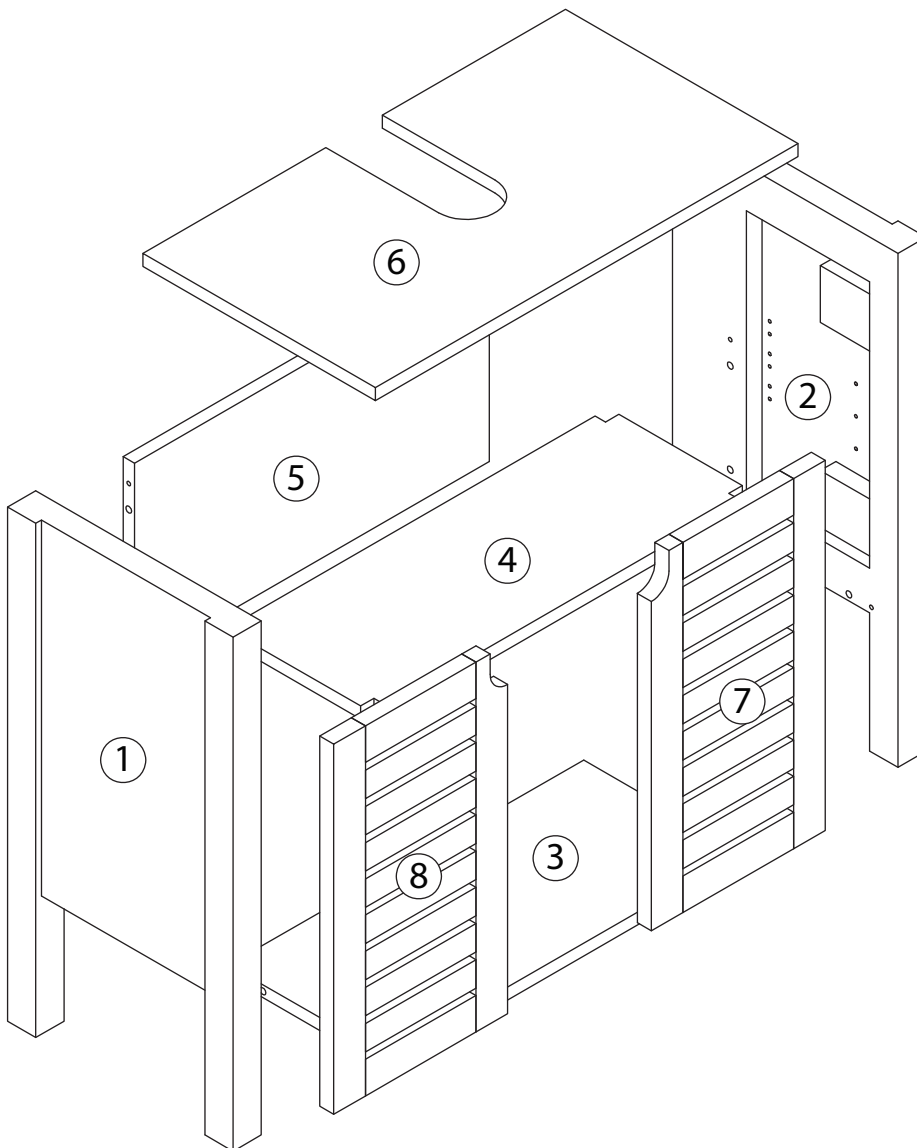

PARTICIPEZ AU RECYCLAGE
DES MEUBLES. PLUS D'INFOS:
écomobilier